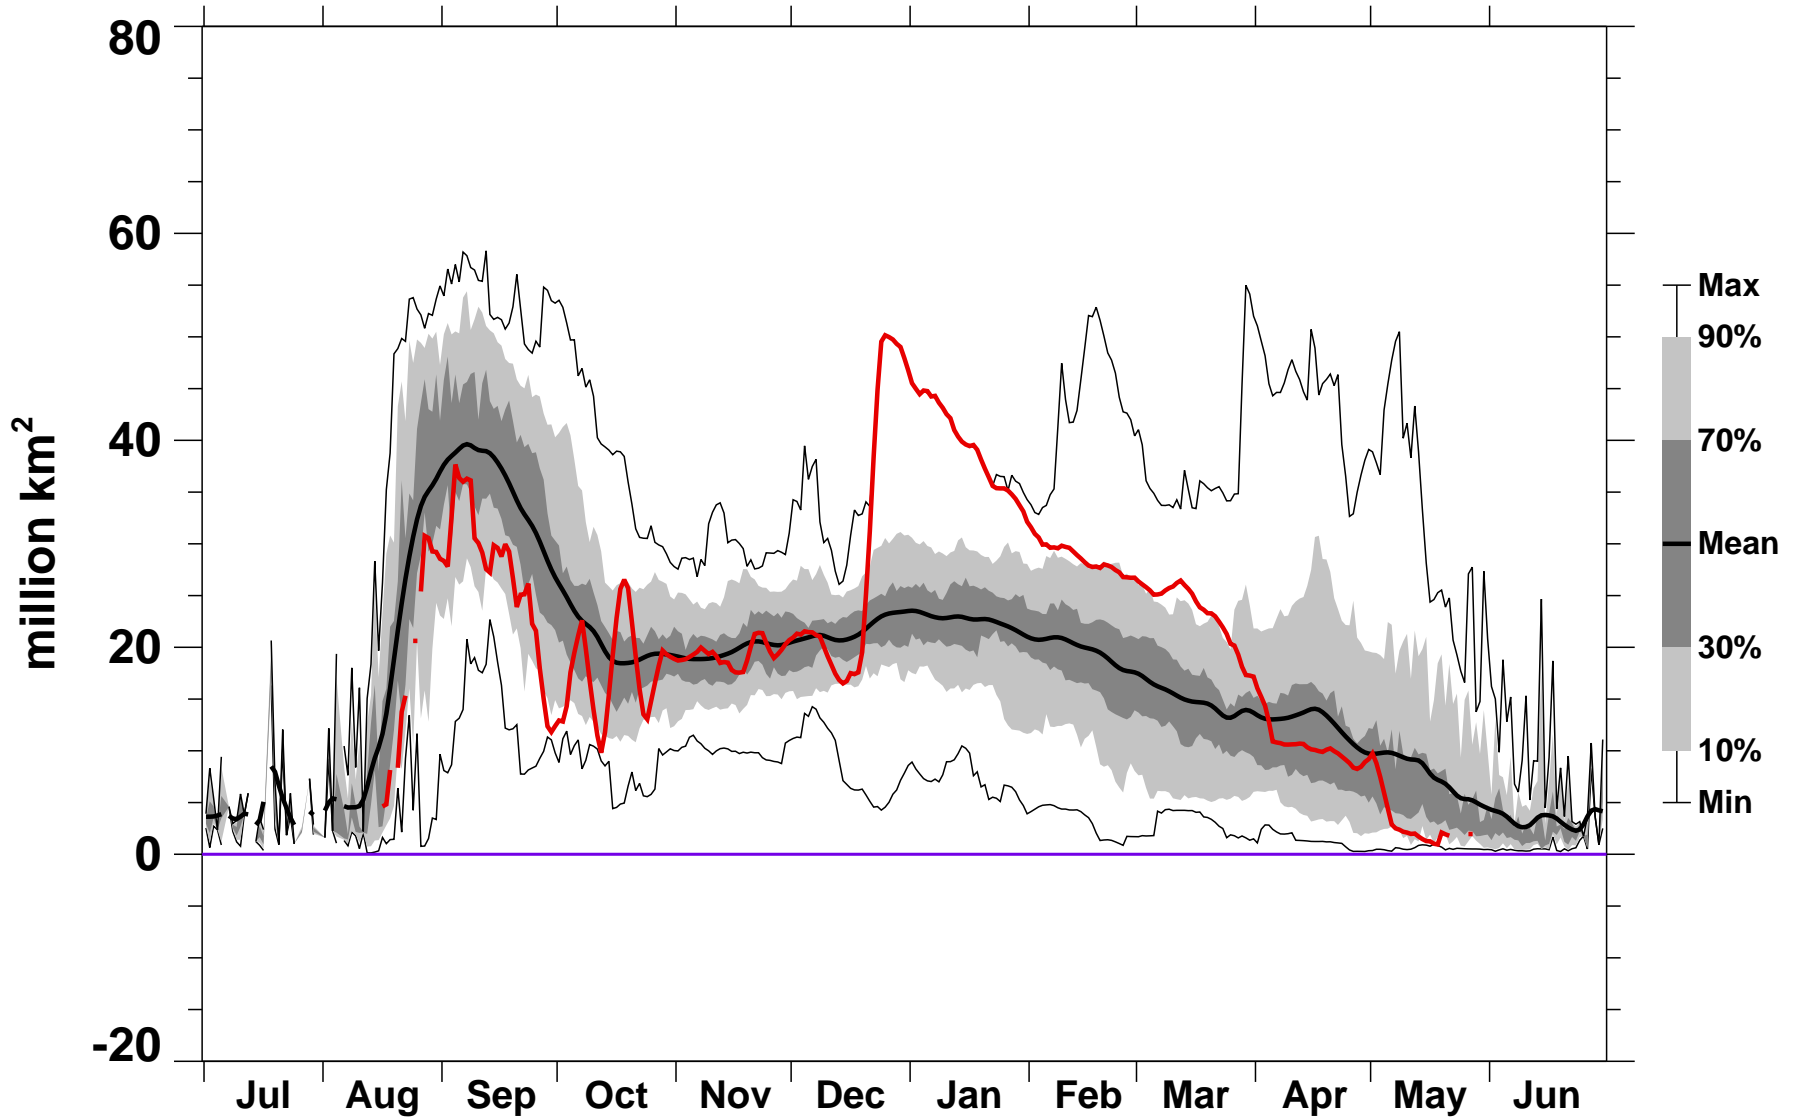

# NH Vortex Area 600 K MERRA2

1978/1979–2022/2023

2013/2014