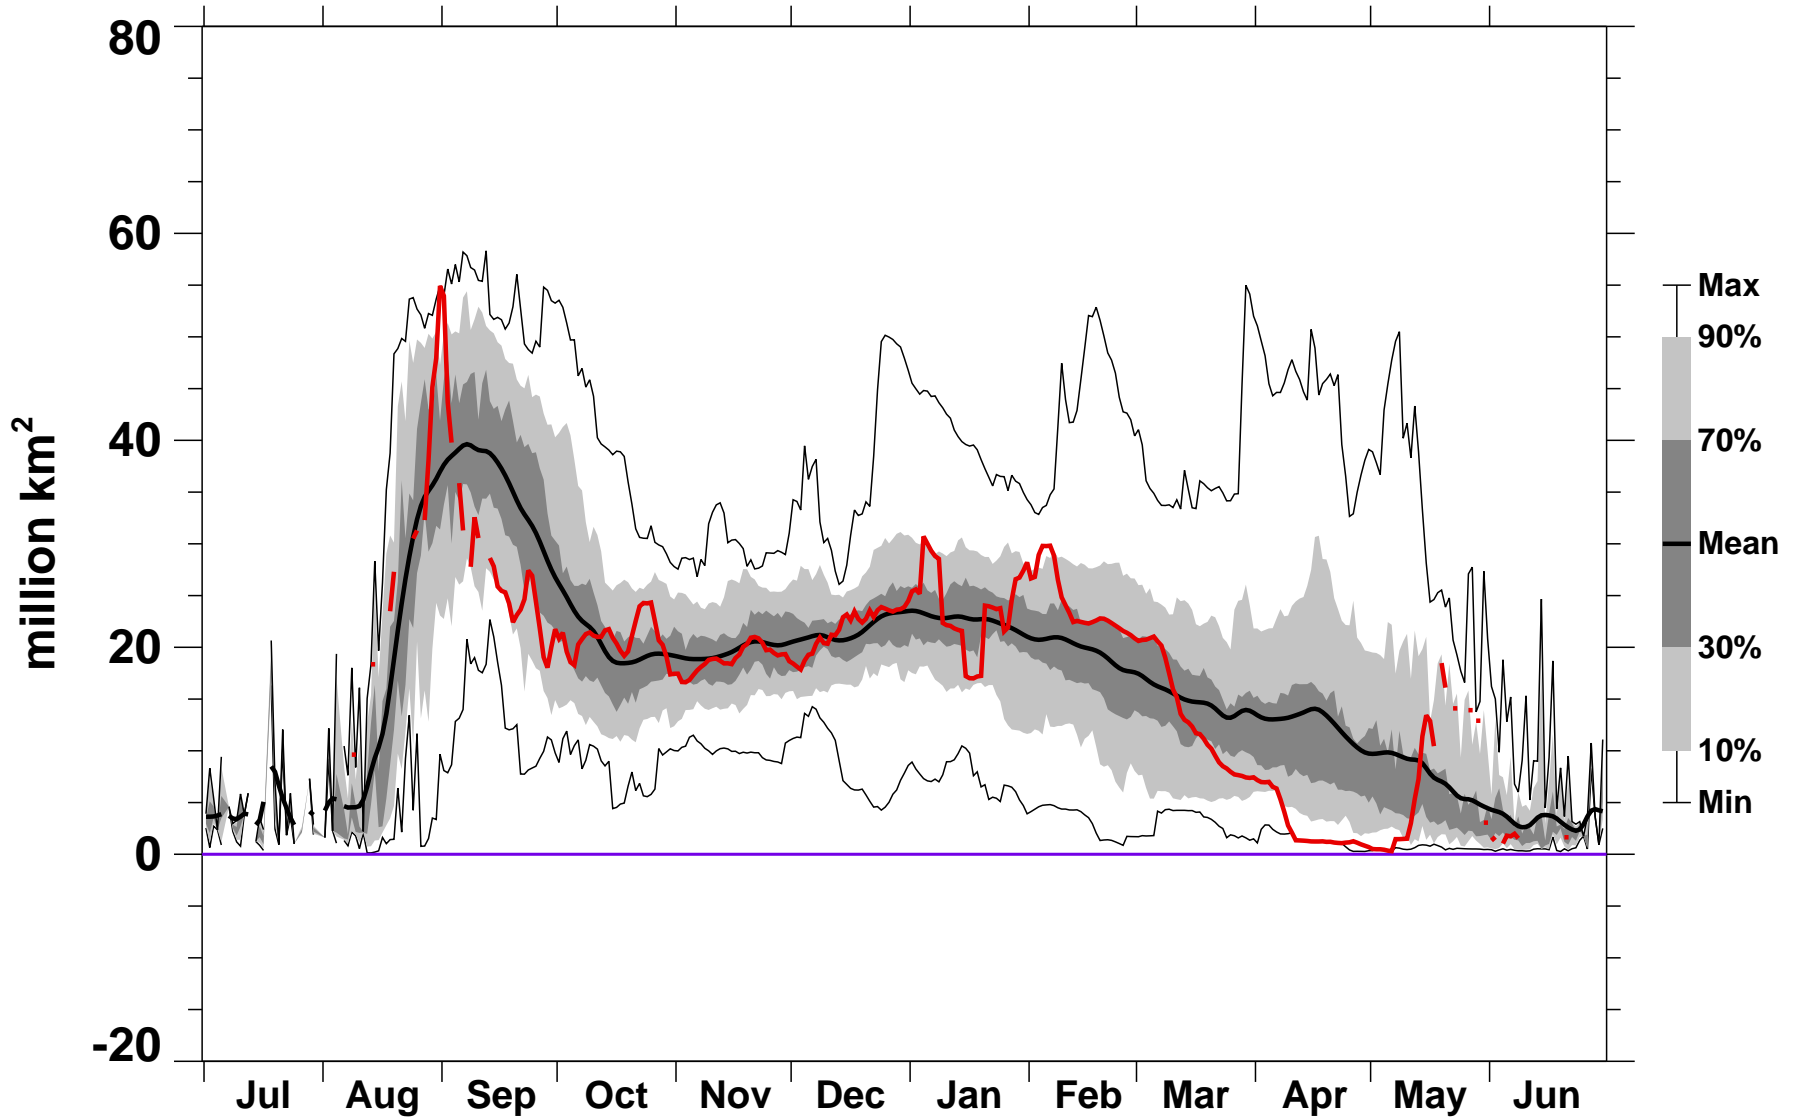

NH Vortex Area 600 K MERRA2

1978/1979–2022/2023

2015/2016

P. Newman (NASA), L. Lait (SSAI), S. Pawson (NASA)

2023-07-05T06:21:48Z