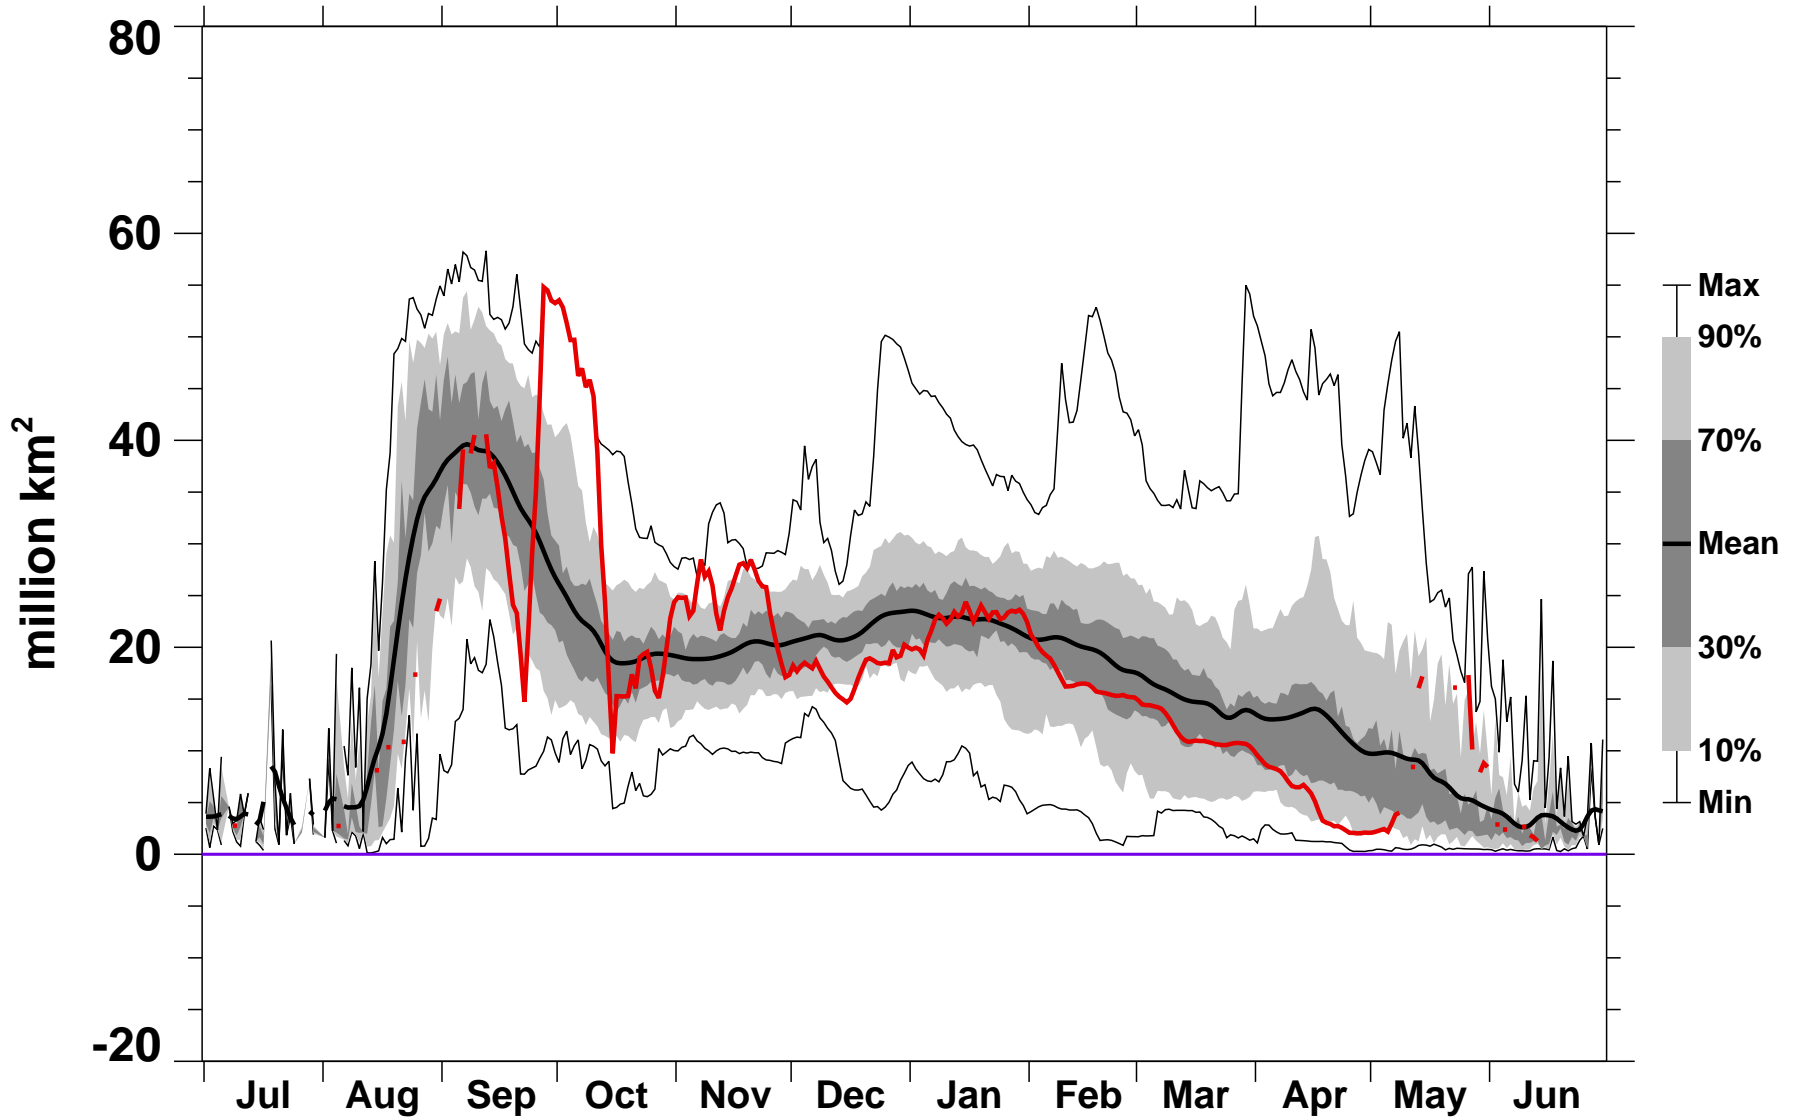

NH Vortex Area 600 K MERRA2

1978/1979–2022/2023

2016/2017

P. Newman (NASA), L. Lait (SSAI), S. Pawson (NASA)

2023-07-05T06:20:24Z