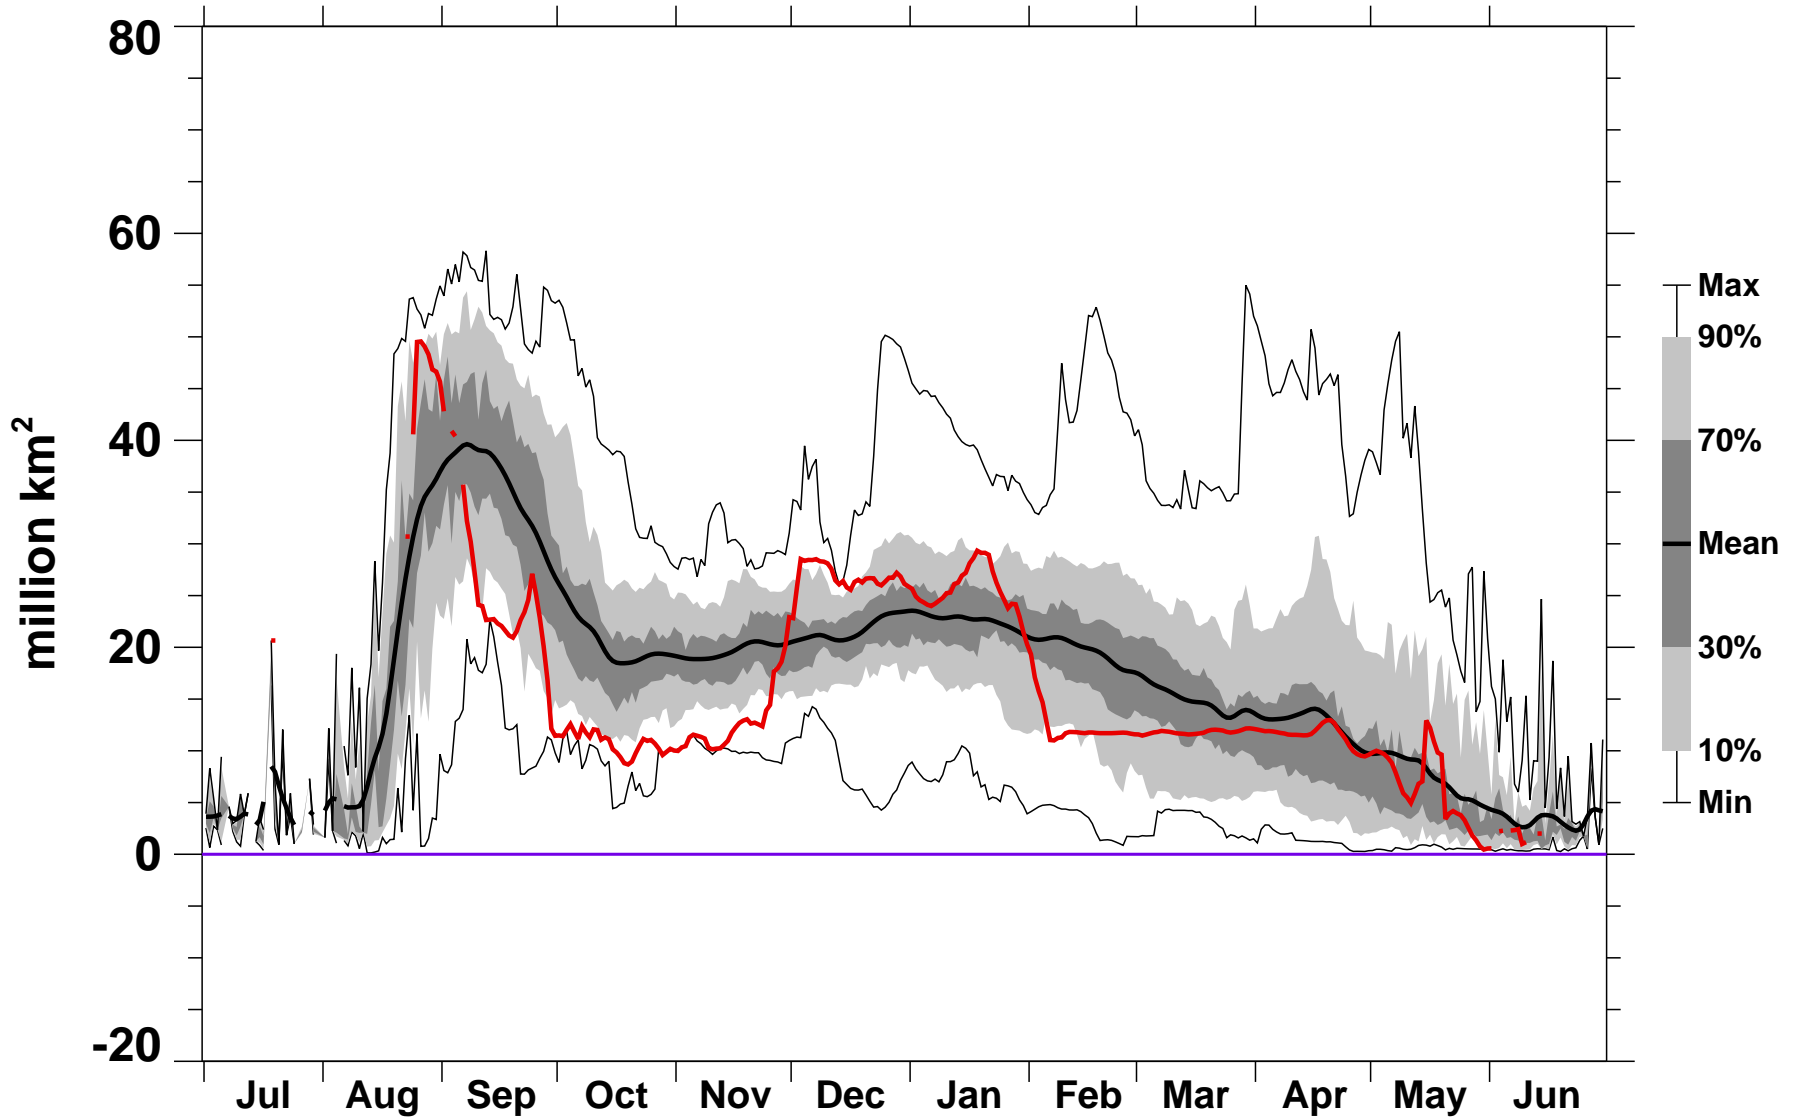

NH Vortex Area 600 K MERRA2

1978/1979–2022/2023

2020/2021