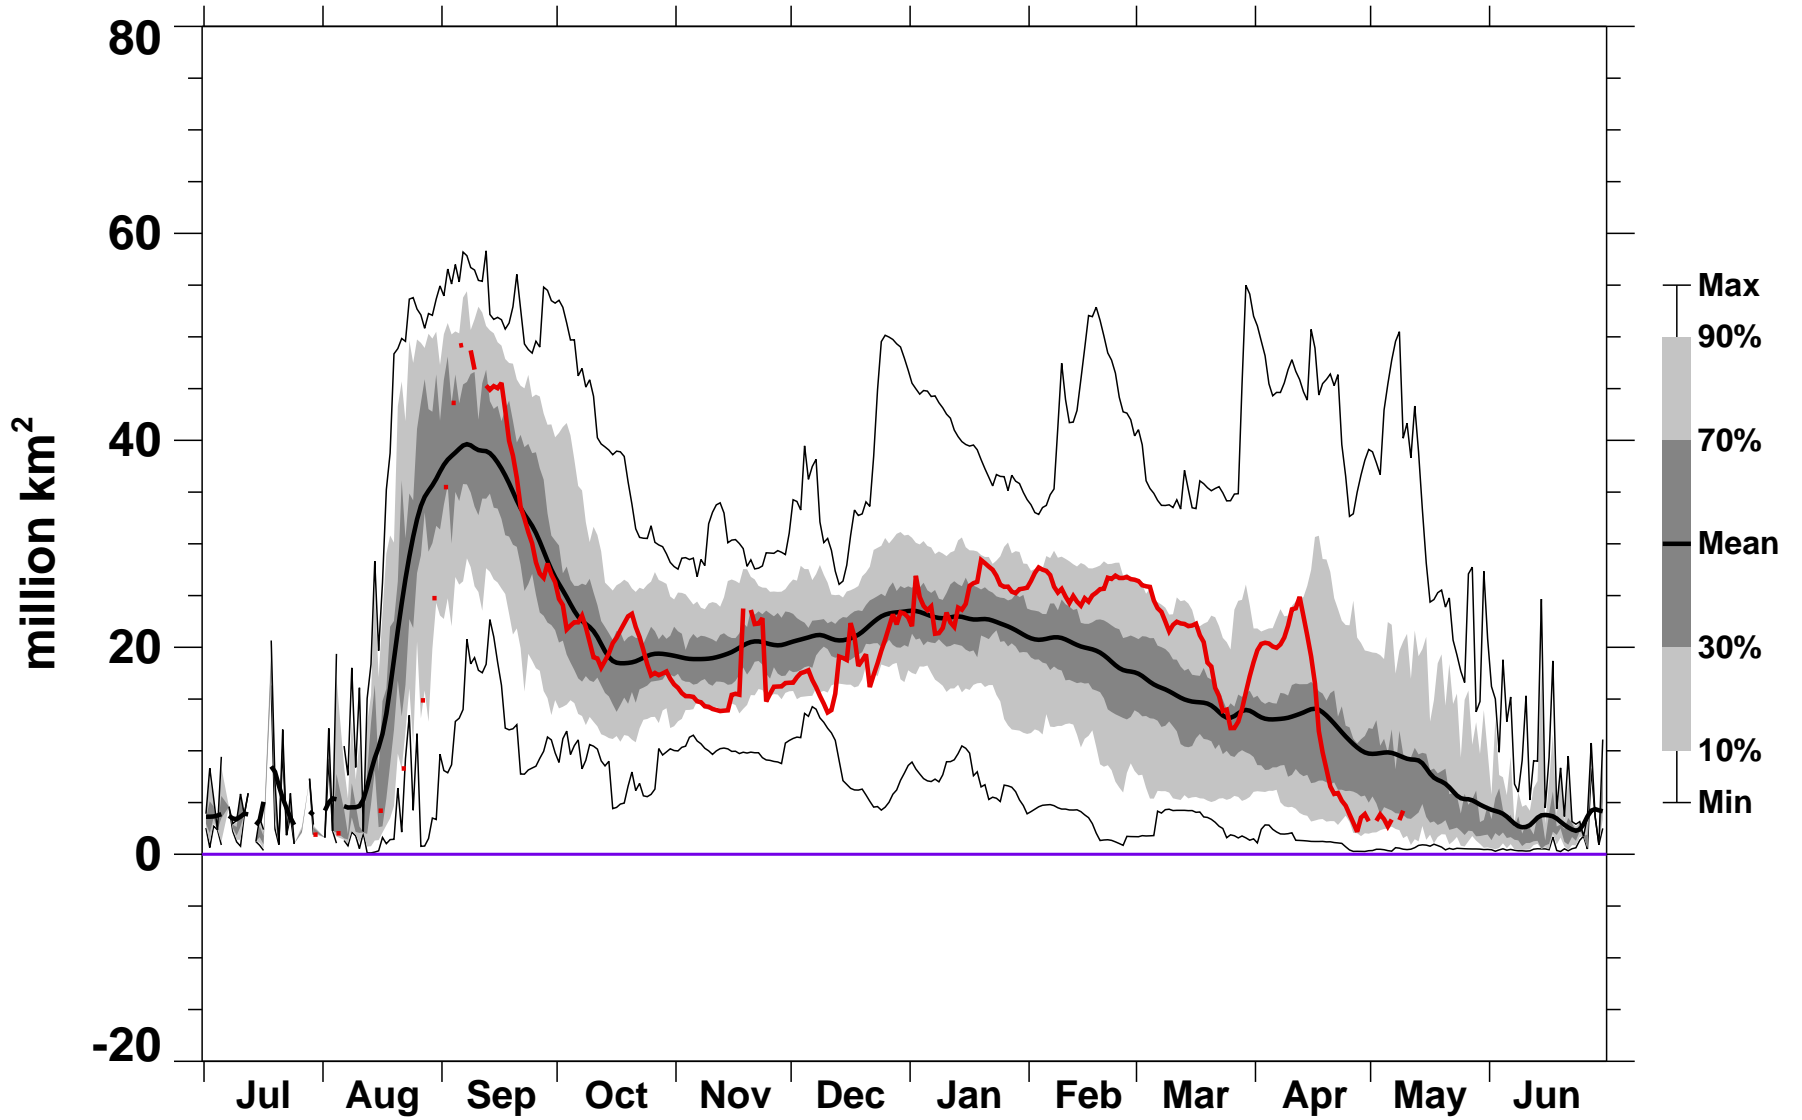

NH Vortex Area 600 K MERRA2

1978/1979–2022/2023

2021/2022