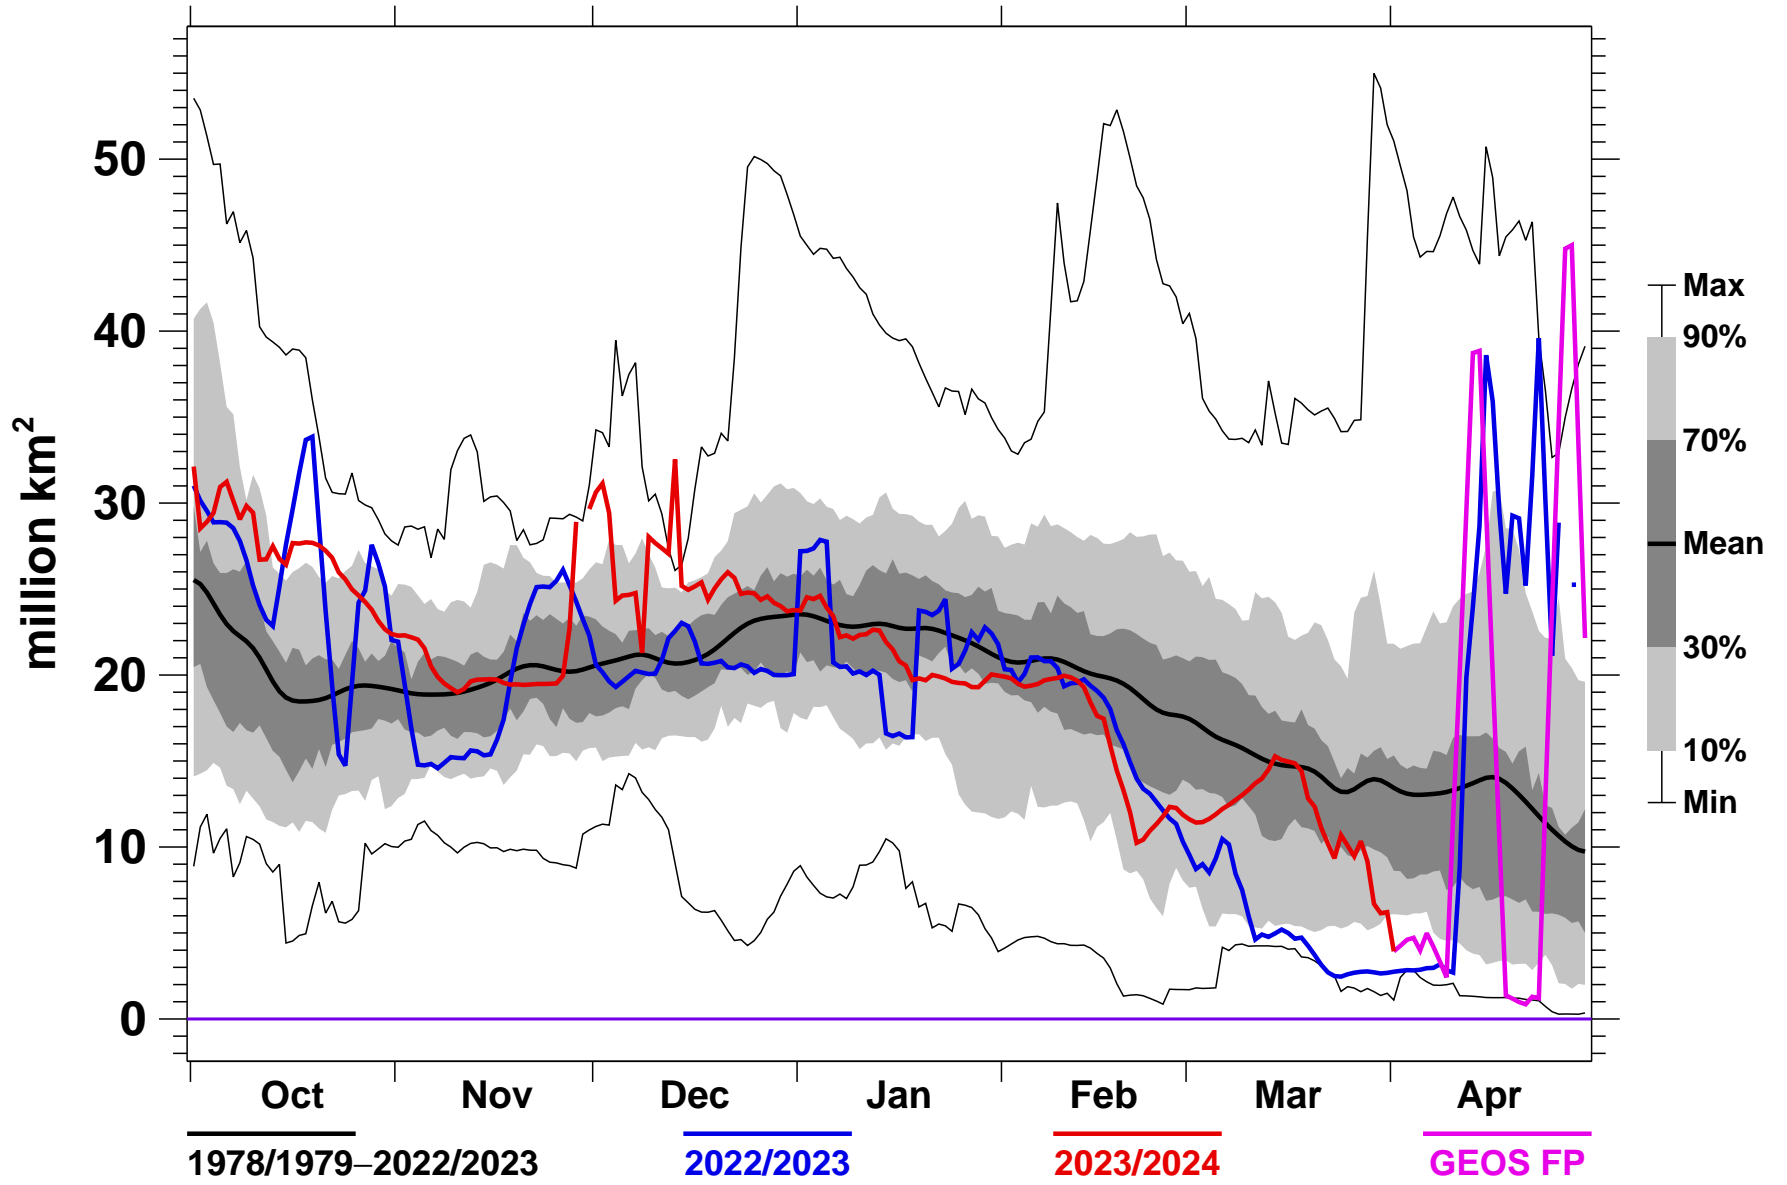

NH Vortex Area 600 K MERRA2

P. Newman (NASA), L. Lait (SSAI), S. Pawson (NASA)

2024-05-19T15:42:49Z