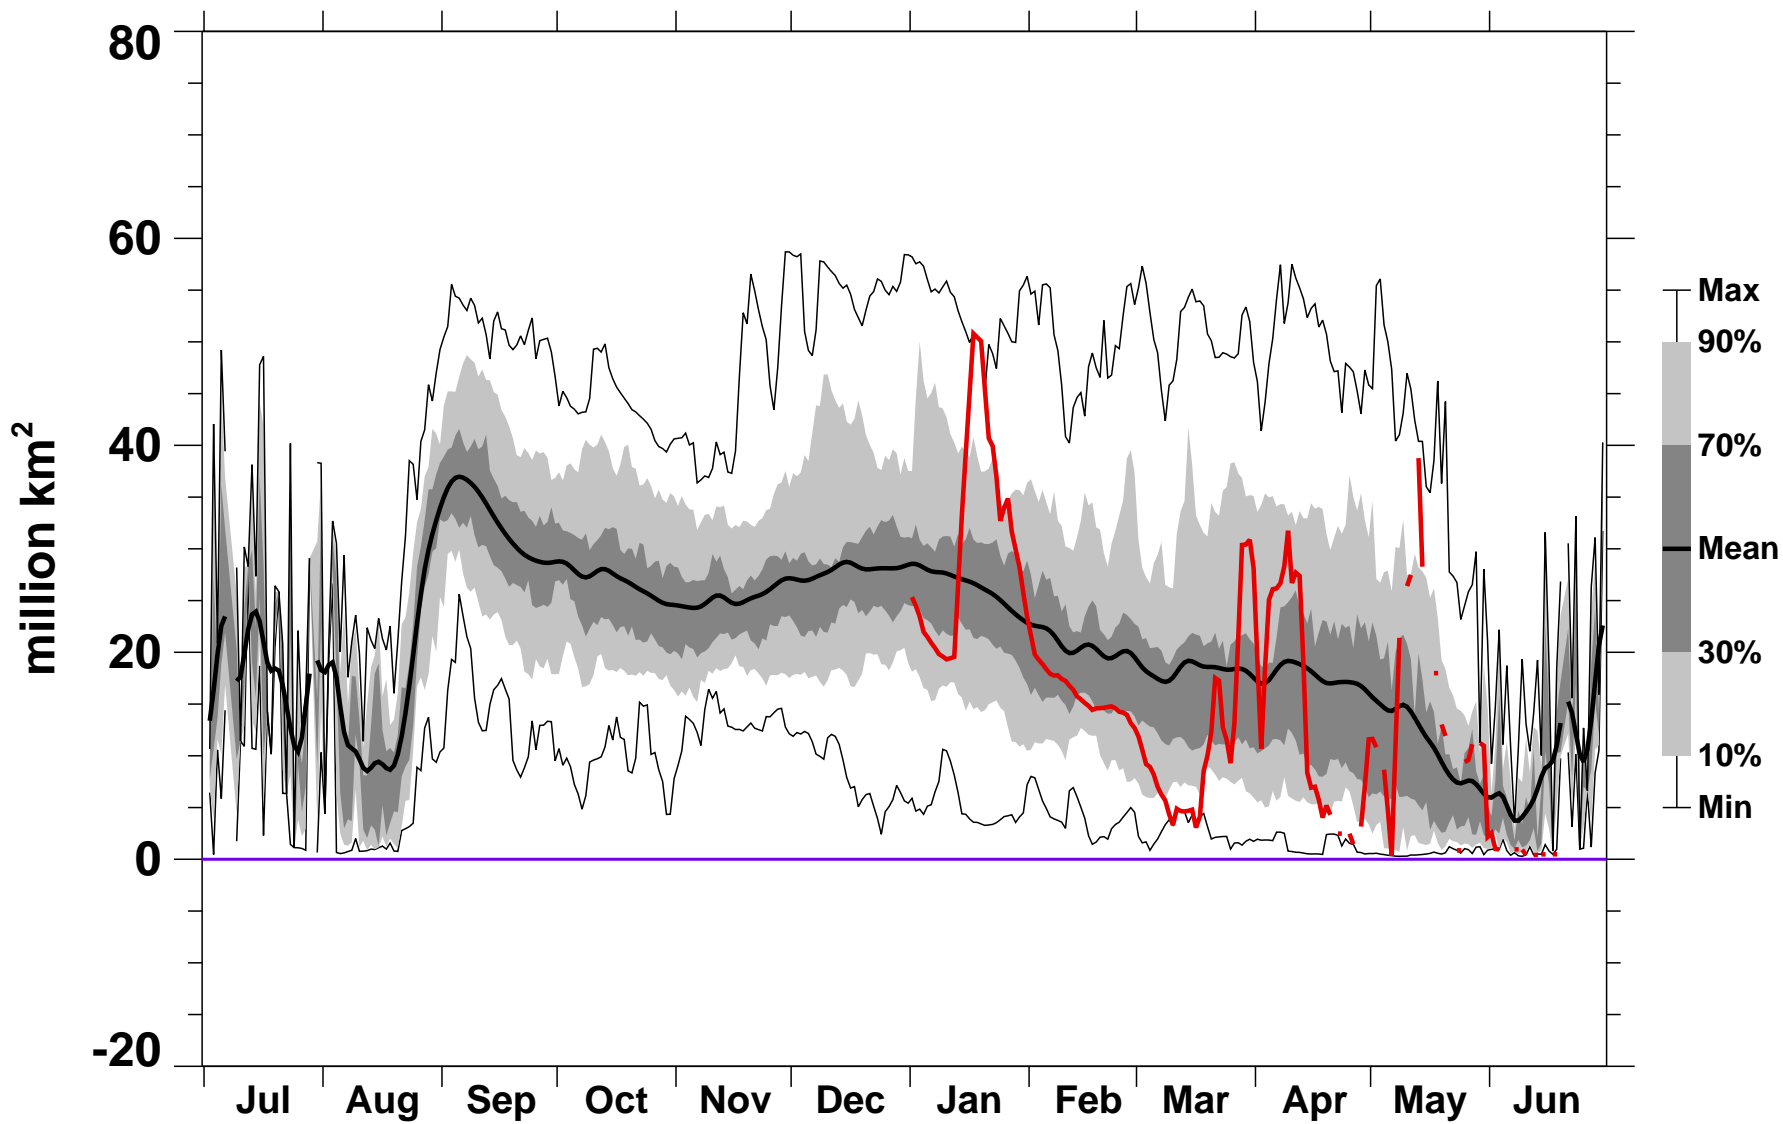

NH Vortex Area 850 K MERRA2

1978/1979–2022/2023

1978/1979