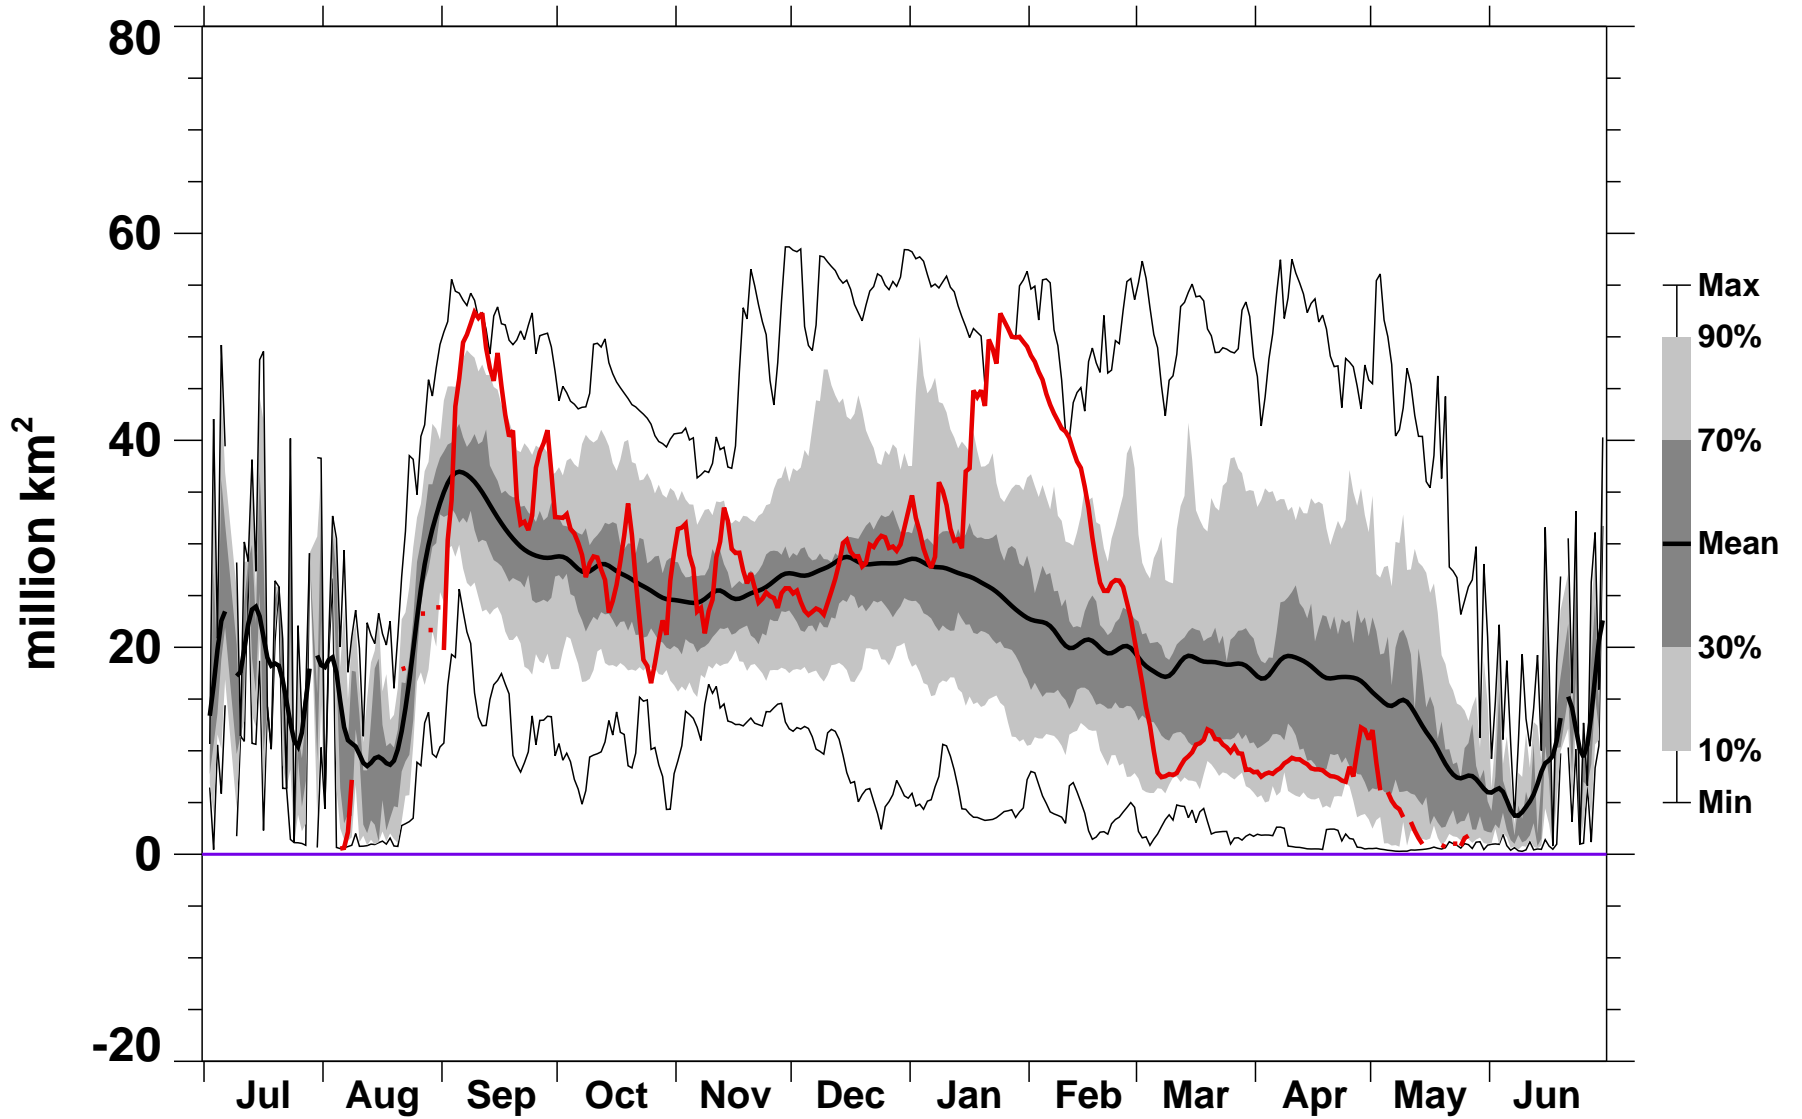

NH Vortex Area 850 K MERRA2

1978/1979–2022/2023

1979/1980