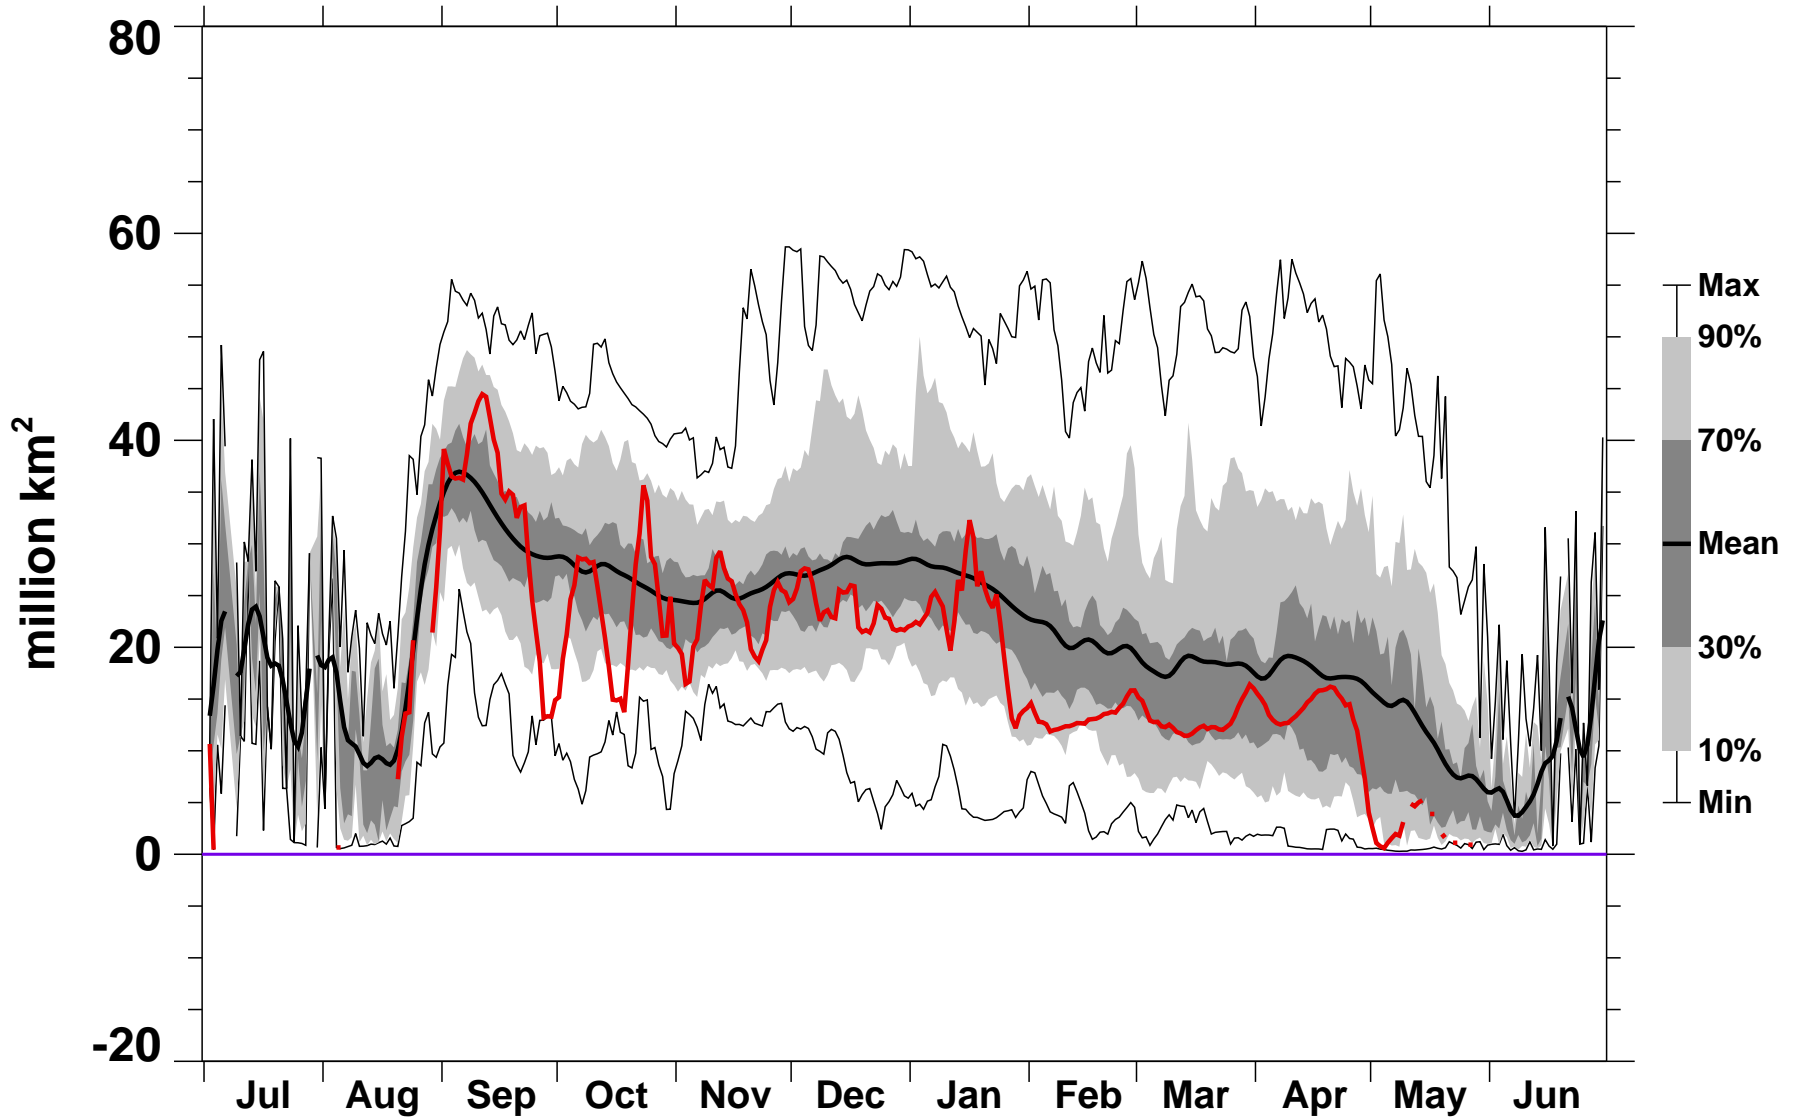

NH Vortex Area 850 K MERRA2

1978/1979–2022/2023

1981/1982