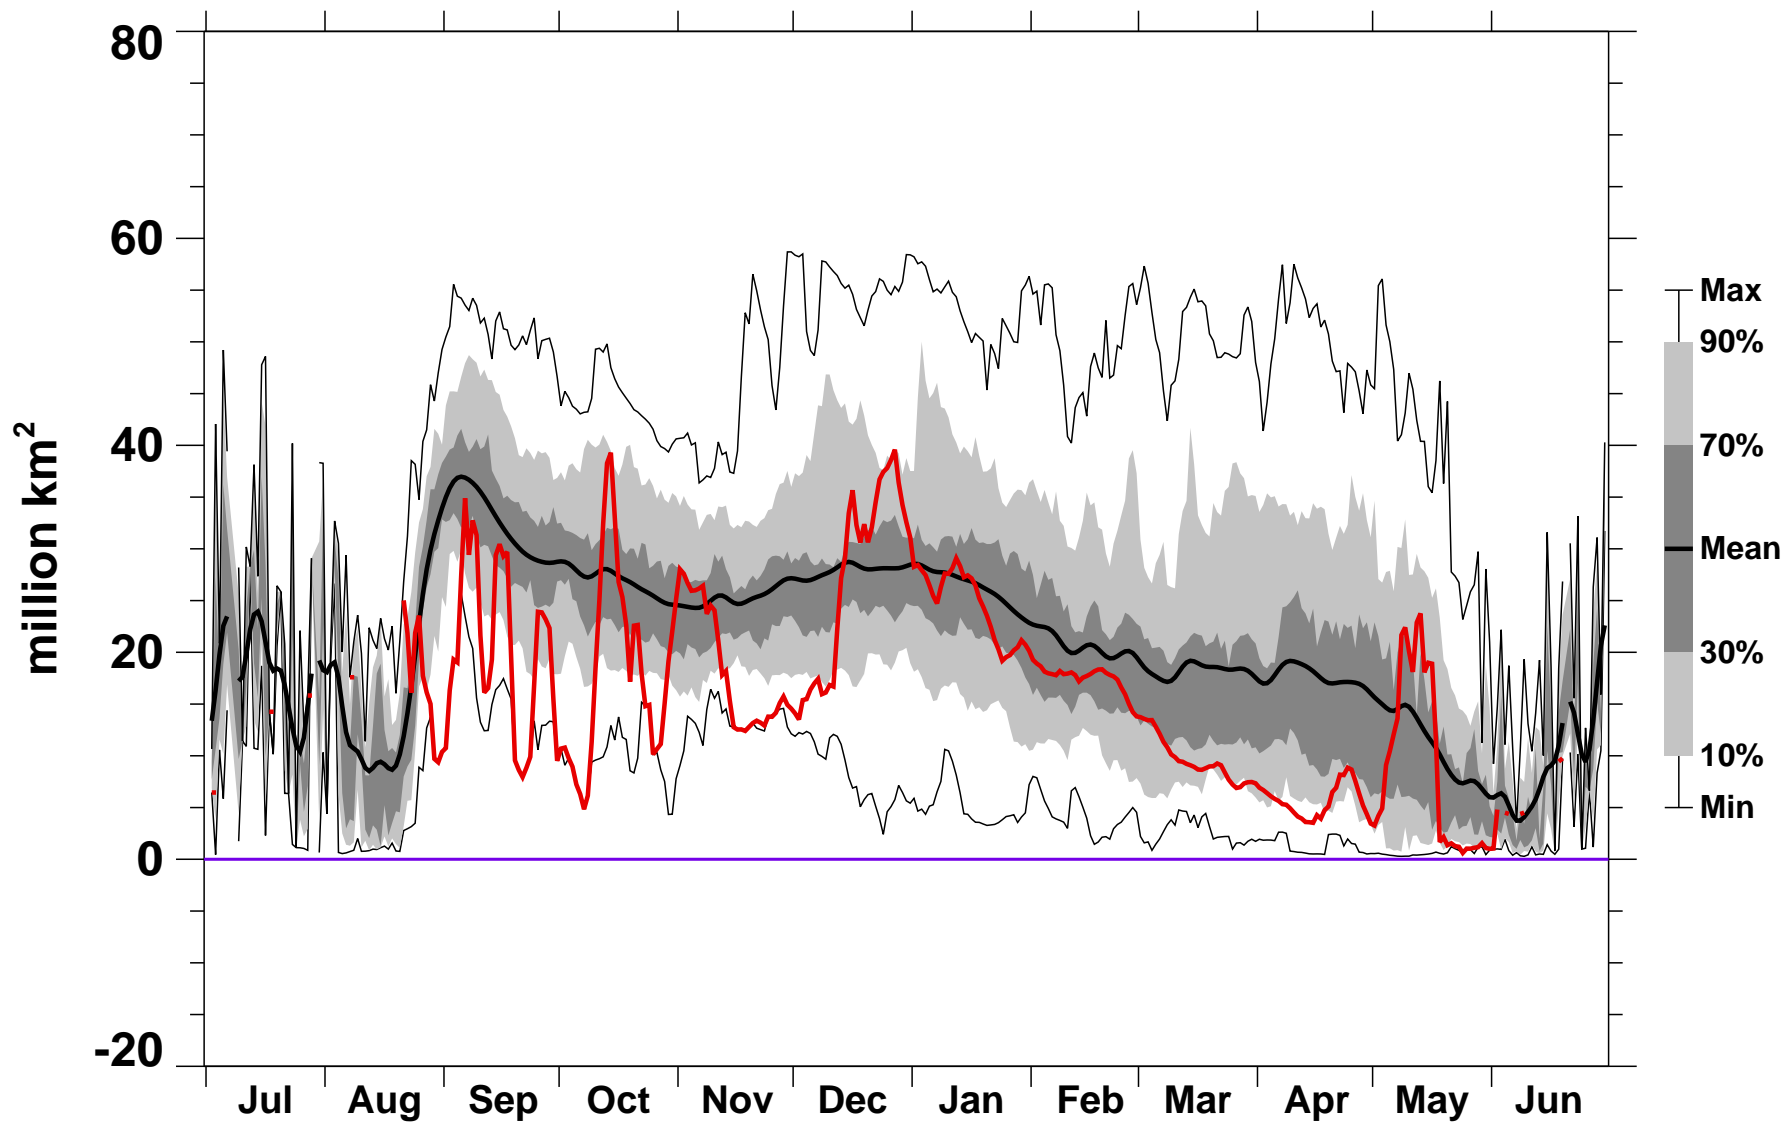

# NH Vortex Area 850 K MERRA2

1978/1979–2022/2023

1982/1983