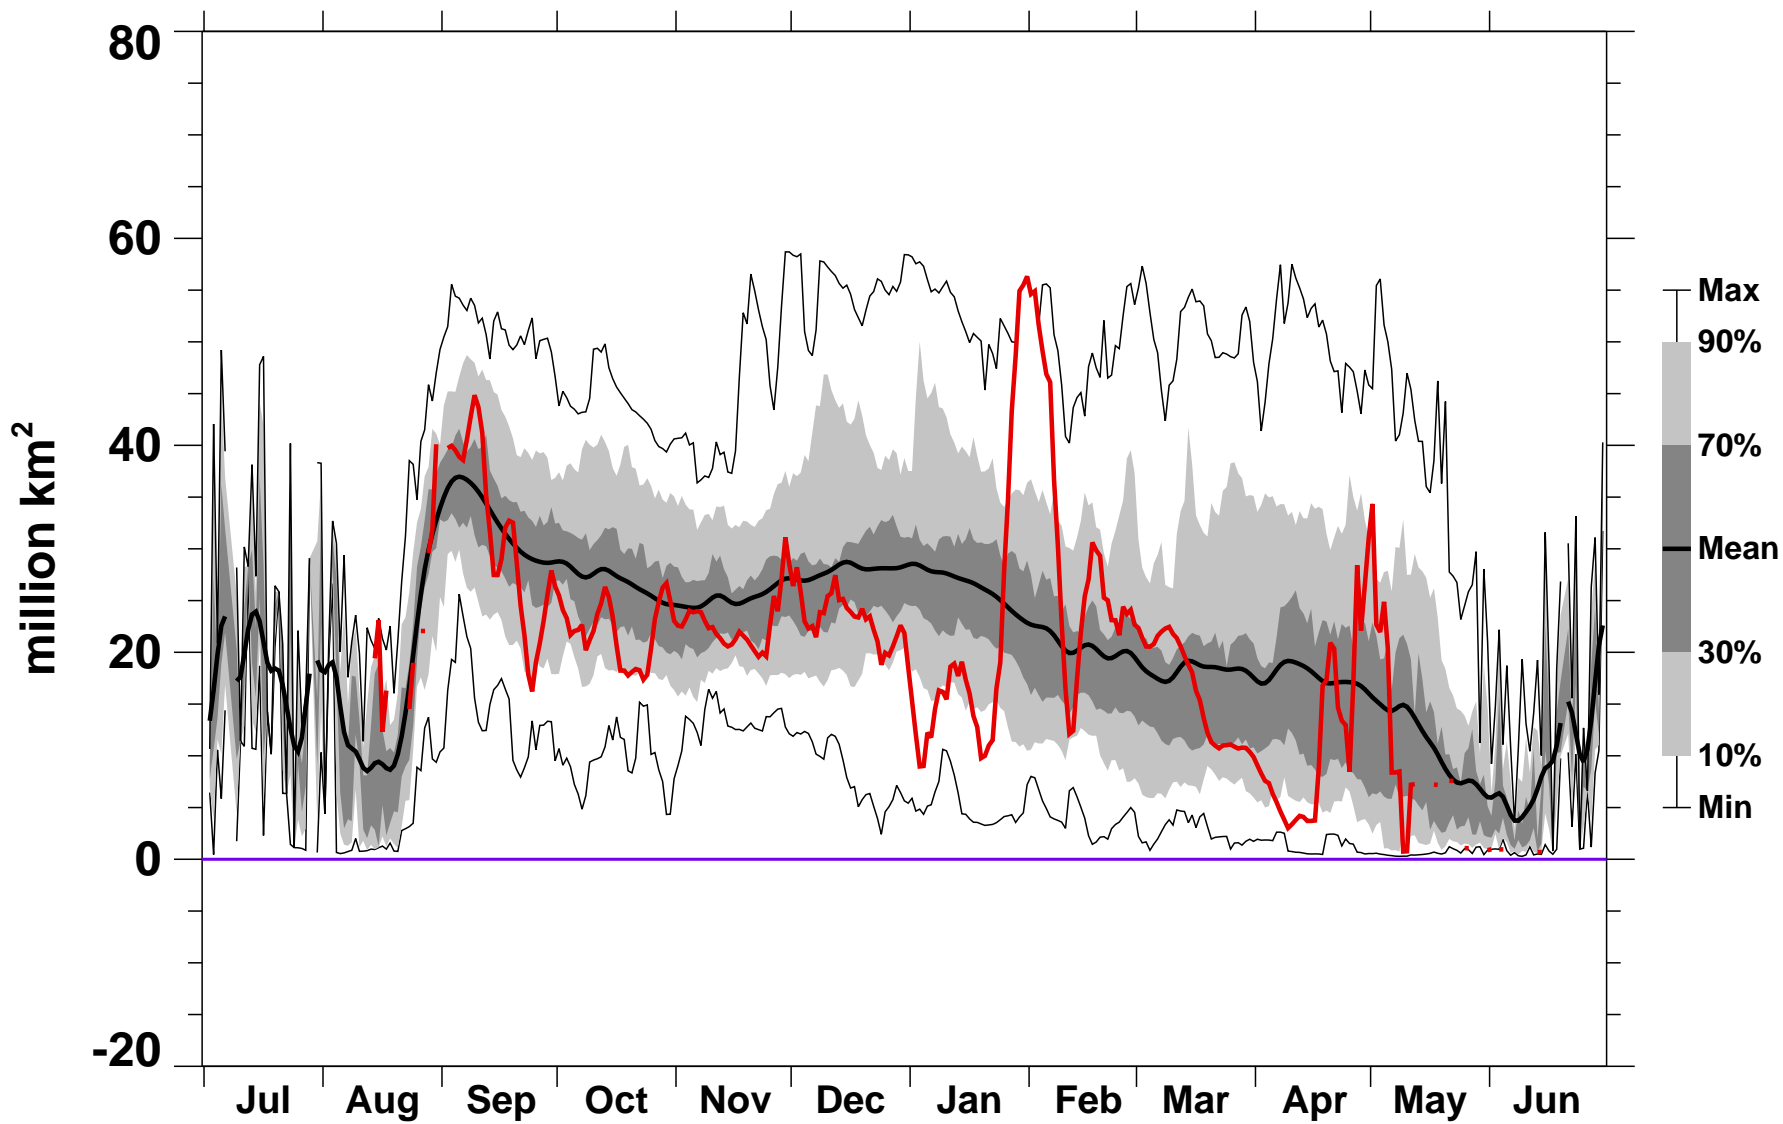

NH Vortex Area 850 K MERRA2

1978/1979–2022/2023

1984/1985

P. Newman (NASA), L. Lait (SSAI), S. Pawson (NASA)

2023-07-05T06:58:47Z