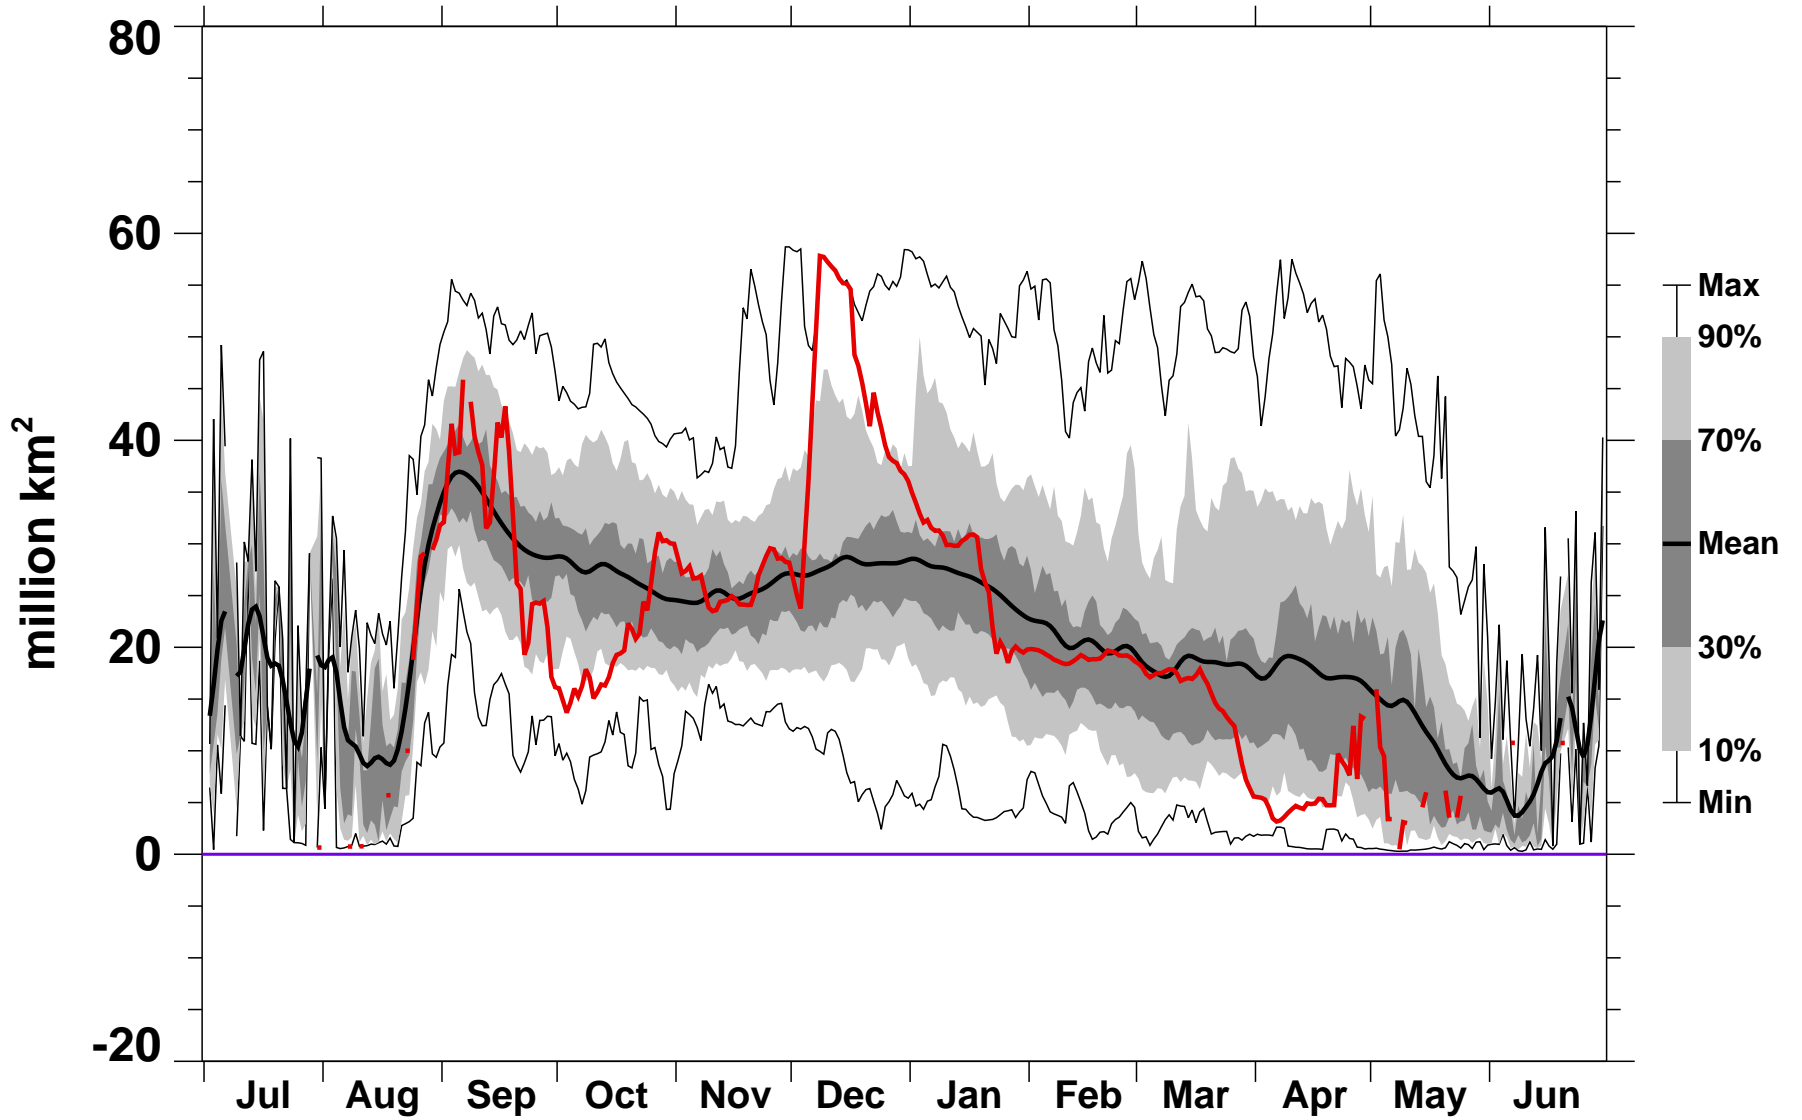

NH Vortex Area 850 K MERRA2

1978/1979–2022/2023

1985/1986