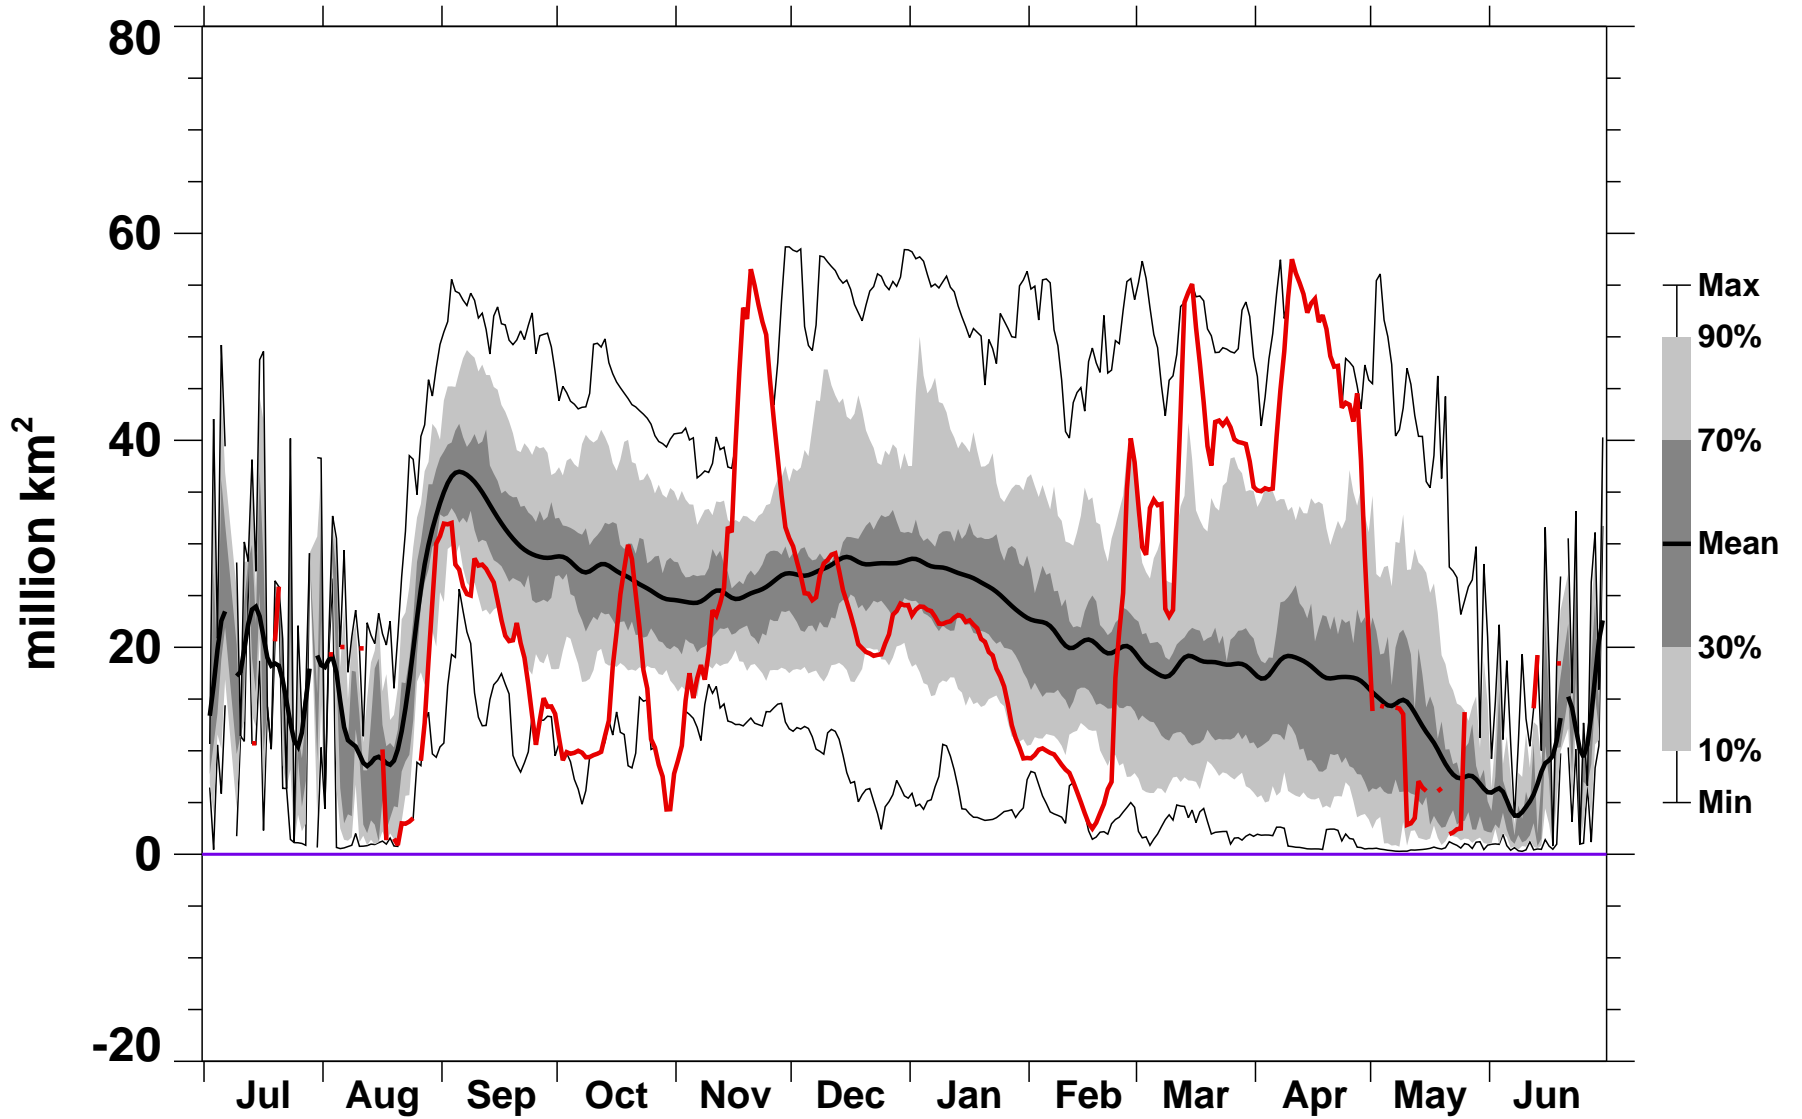

NH Vortex Area 850 K MERRA2

1978/1979–2022/2023

1986/1987