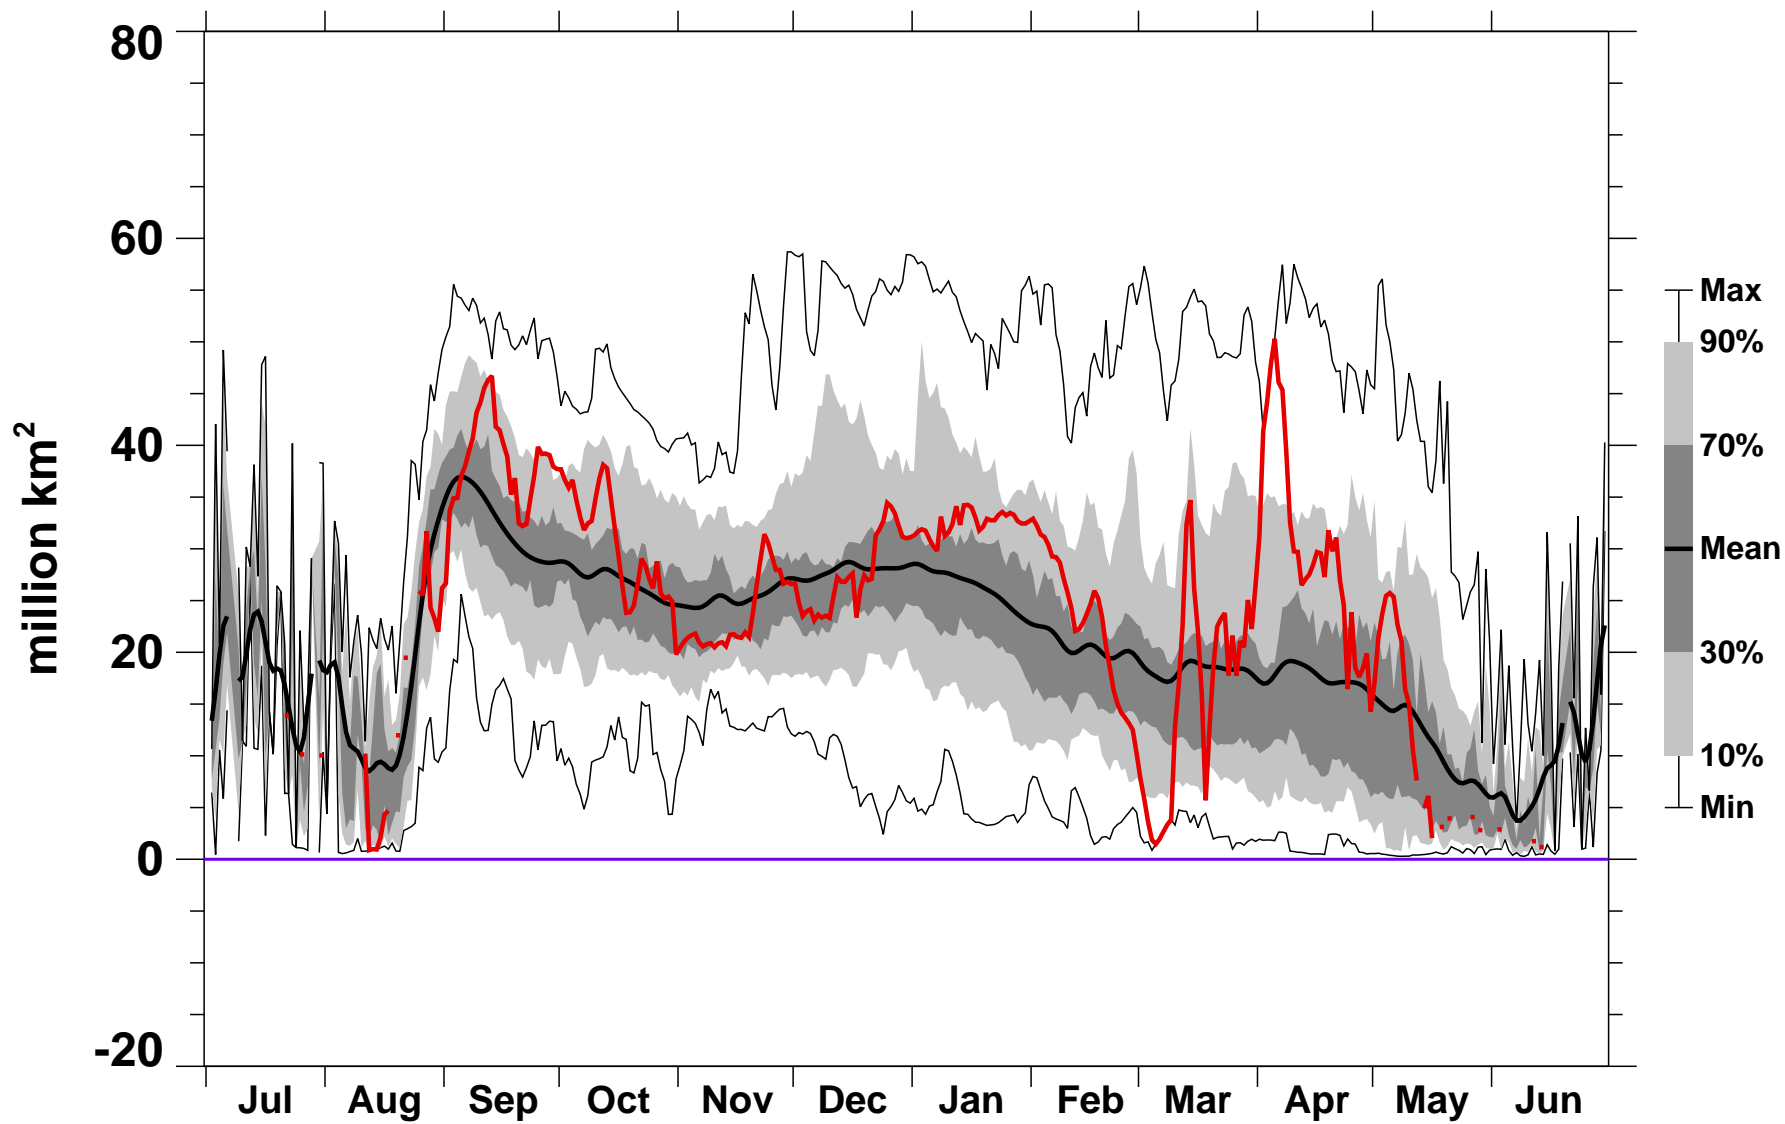

# NH Vortex Area 850 K MERRA2

1978/1979–2022/2023

1988/1989