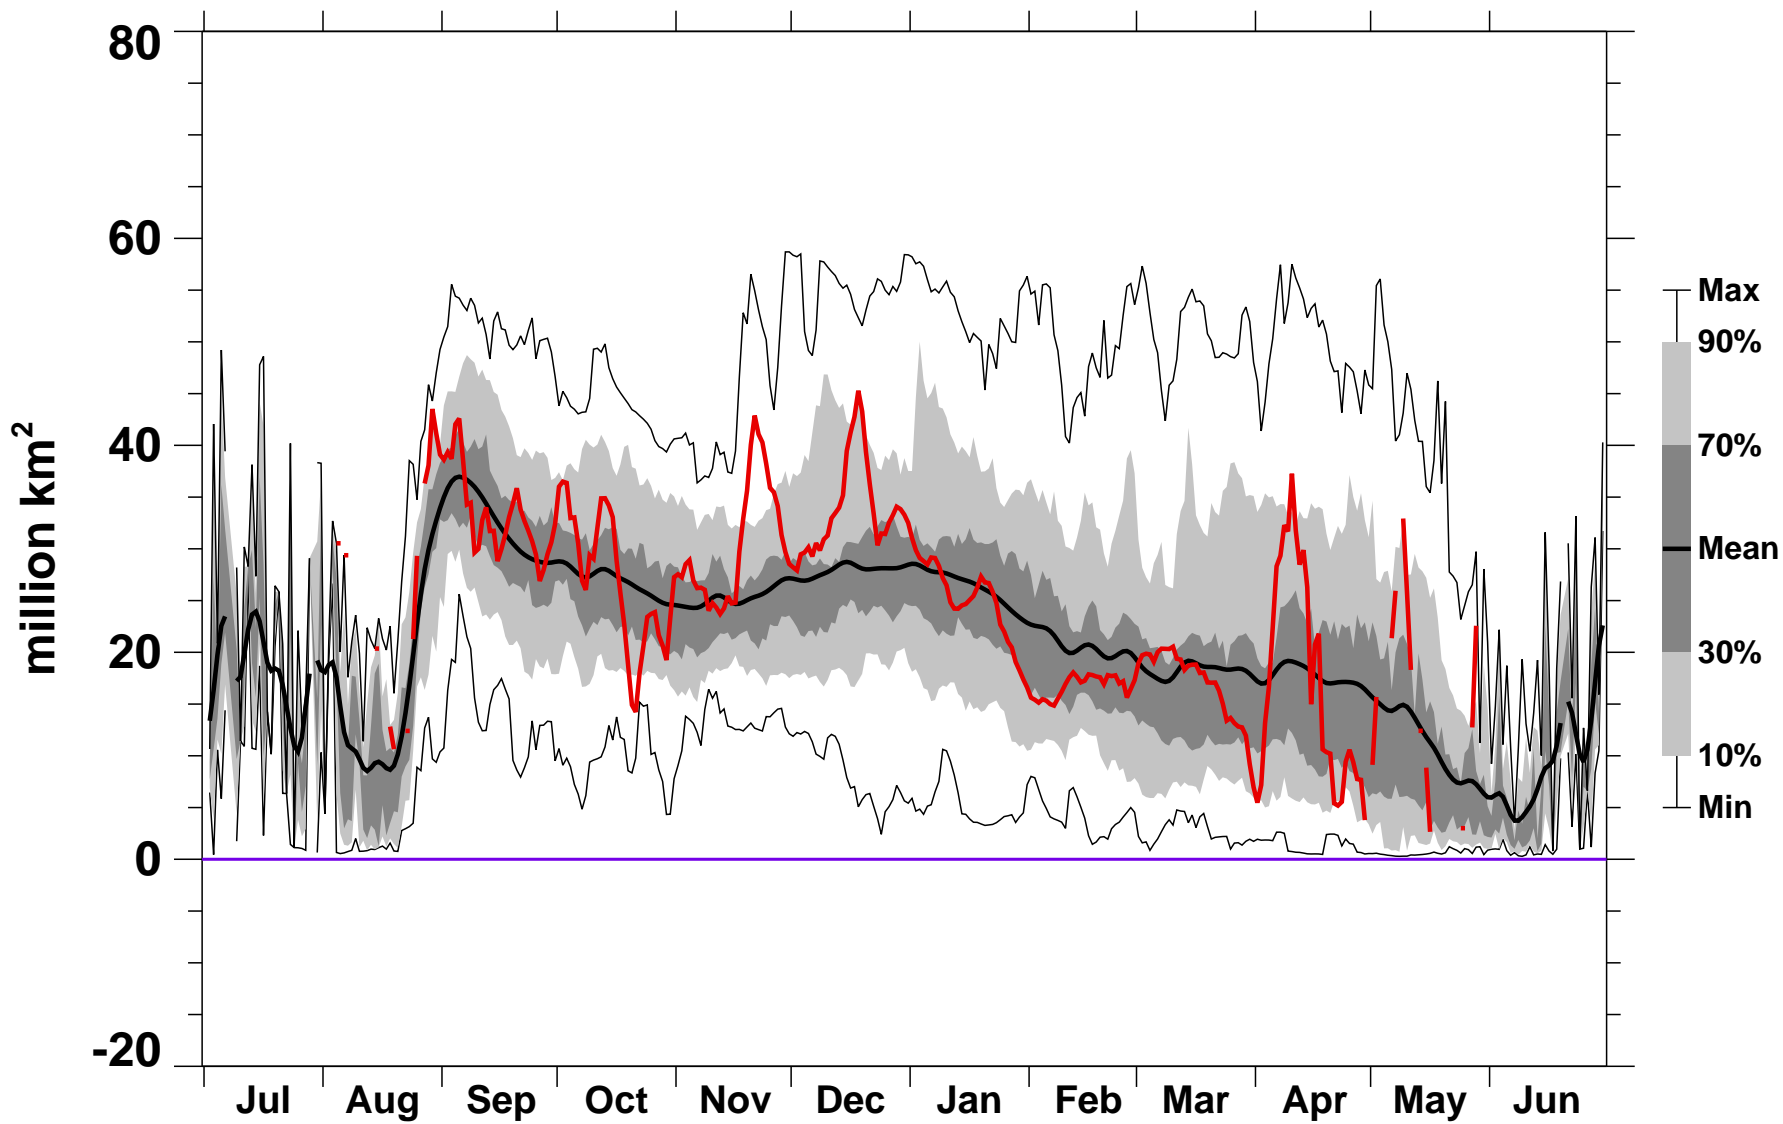

NH Vortex Area 850 K MERRA2

1978/1979–2022/2023

1991/1992

P. Newman (NASA), L. Lait (SSAI), S. Pawson (NASA)

2023-07-05T06:50:44Z