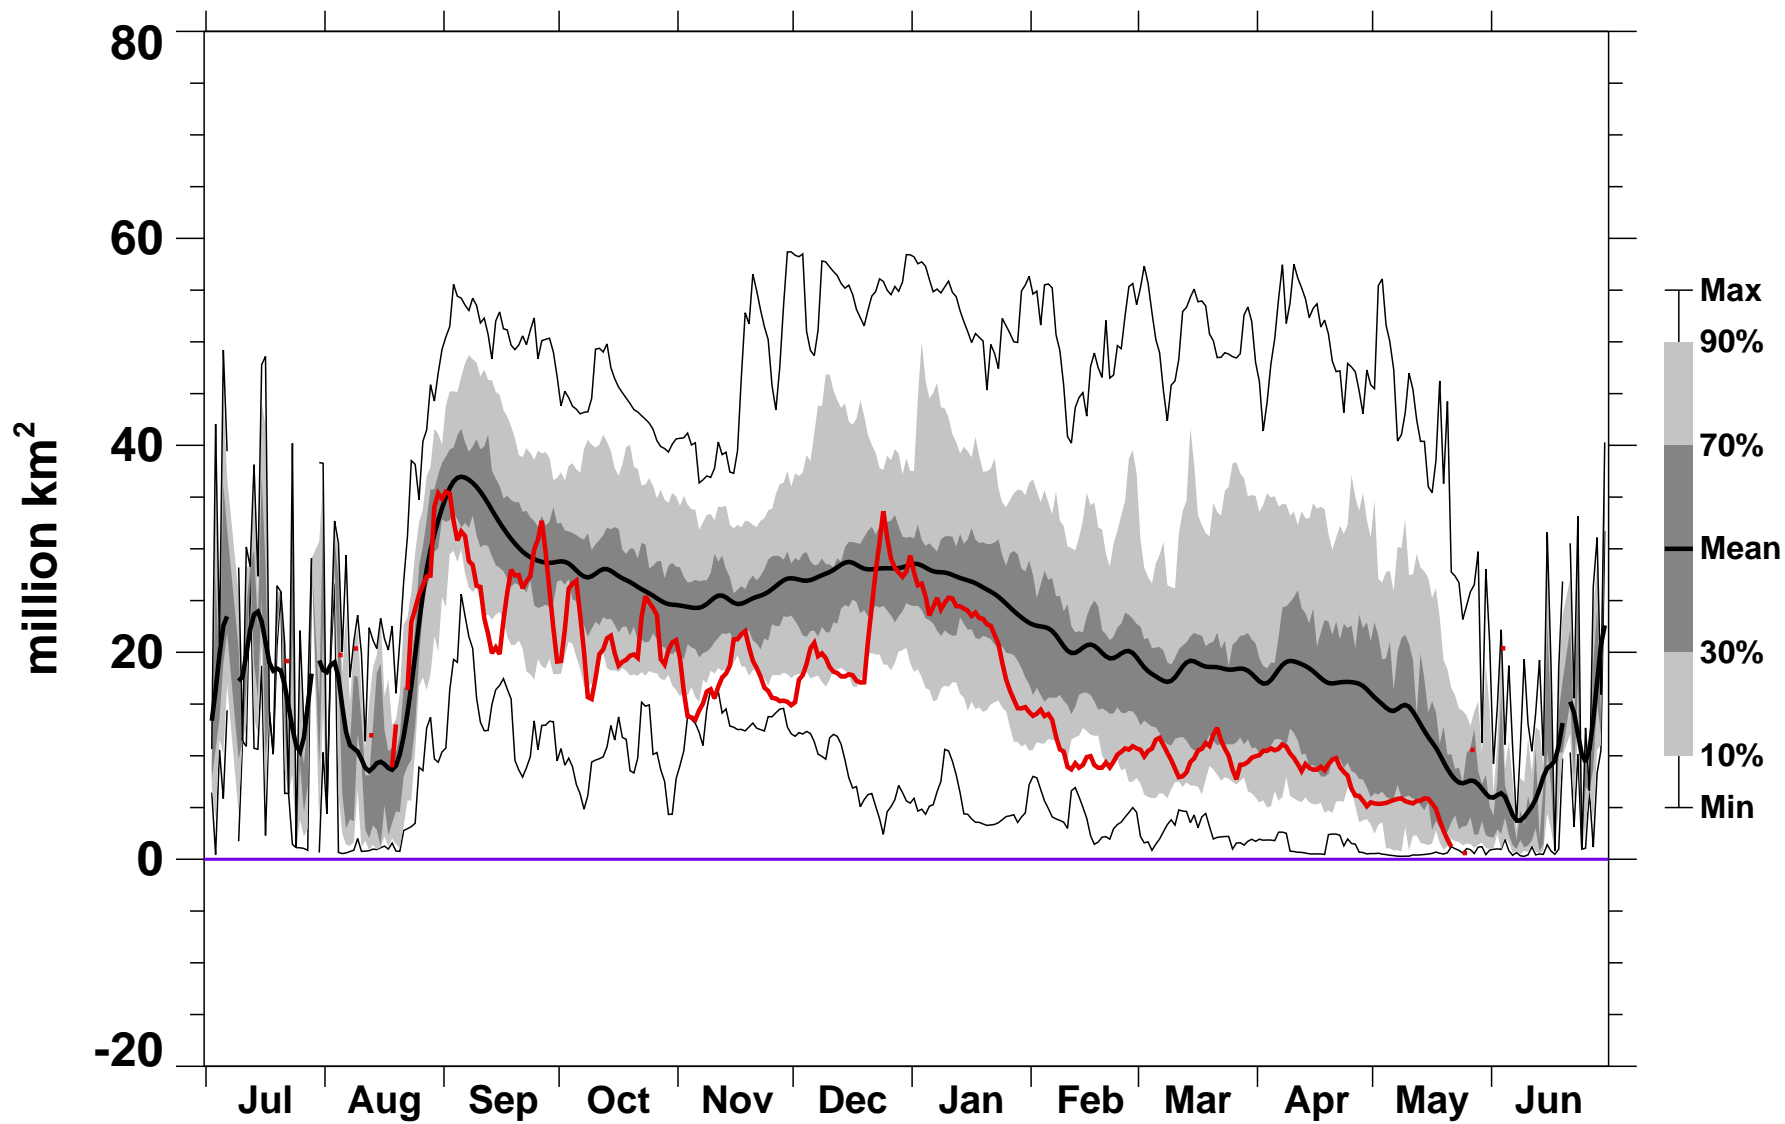

NH Vortex Area 850 K MERRA2

1978/1979–2022/2023

1994/1995