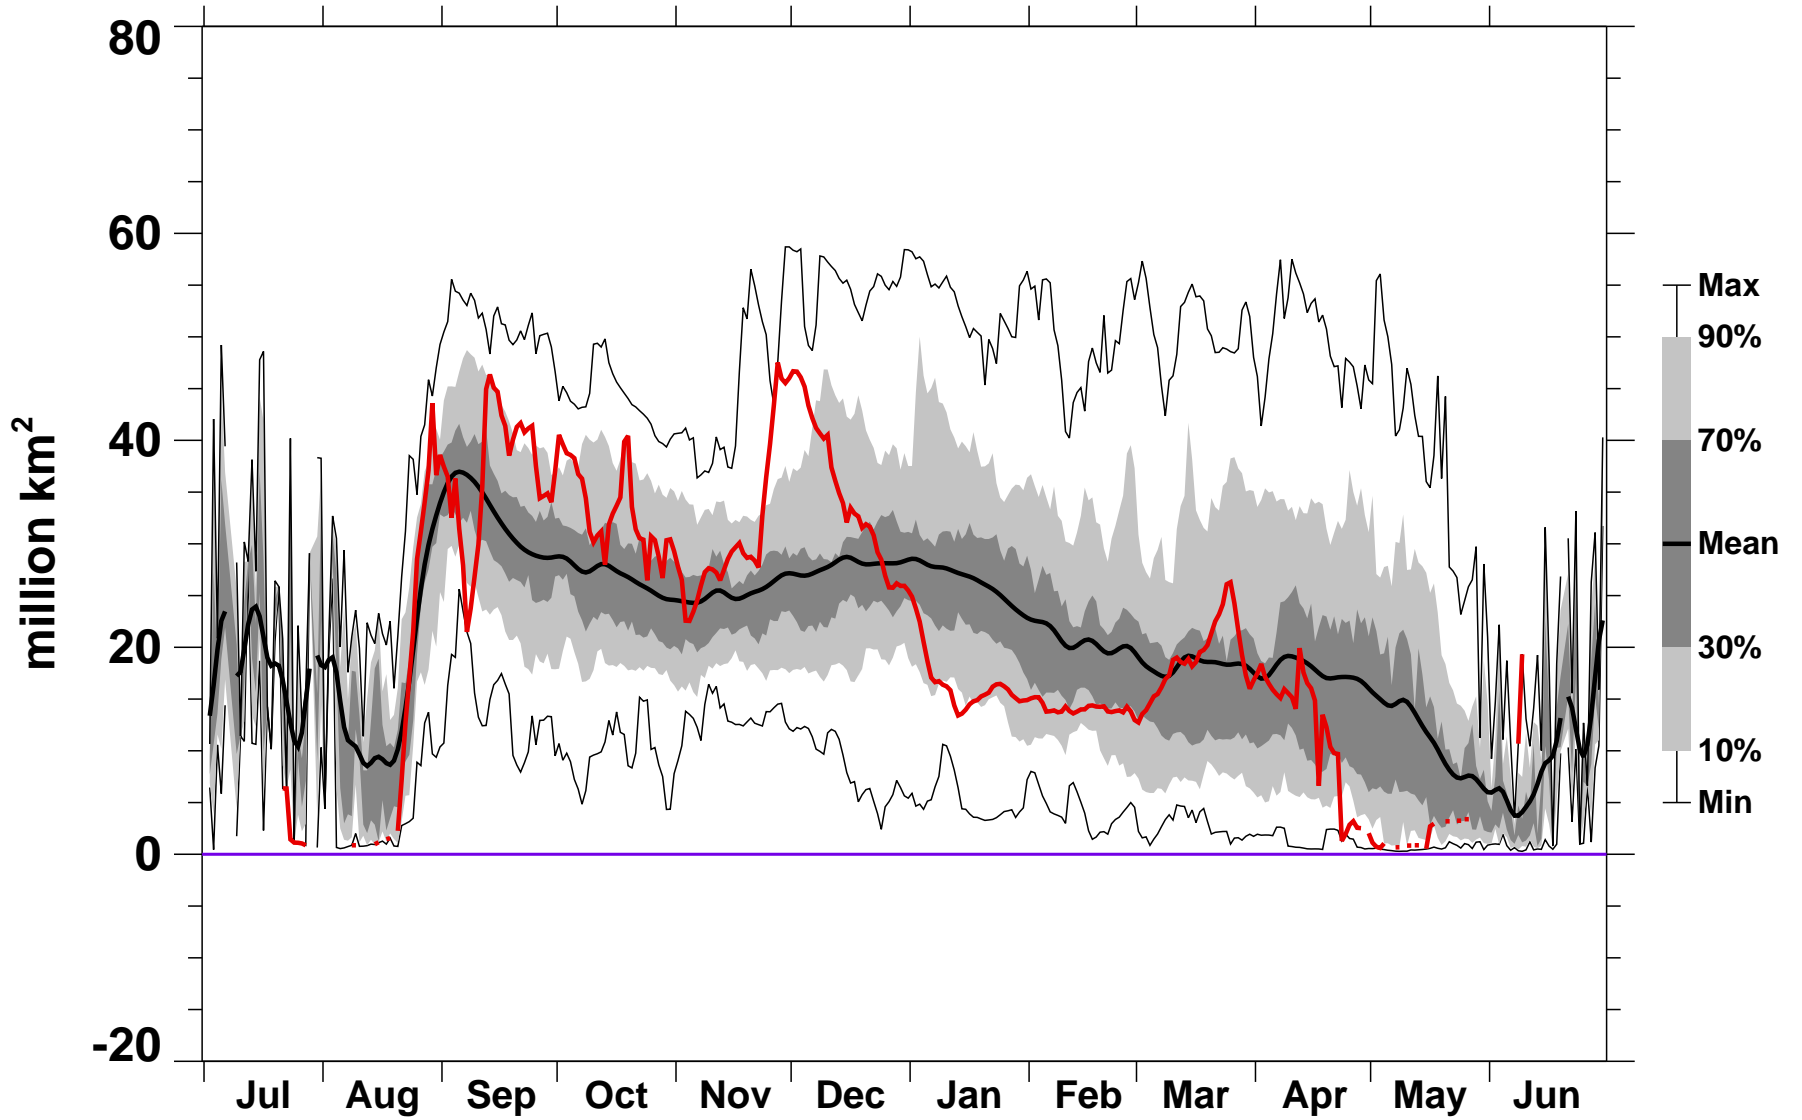

NH Vortex Area 850 K MERRA2

1978/1979–2022/2023

1997/1998

P. Newman (NASA), L. Lait (SSAI), S. Pawson (NASA)

2023-07-05T06:43:50Z