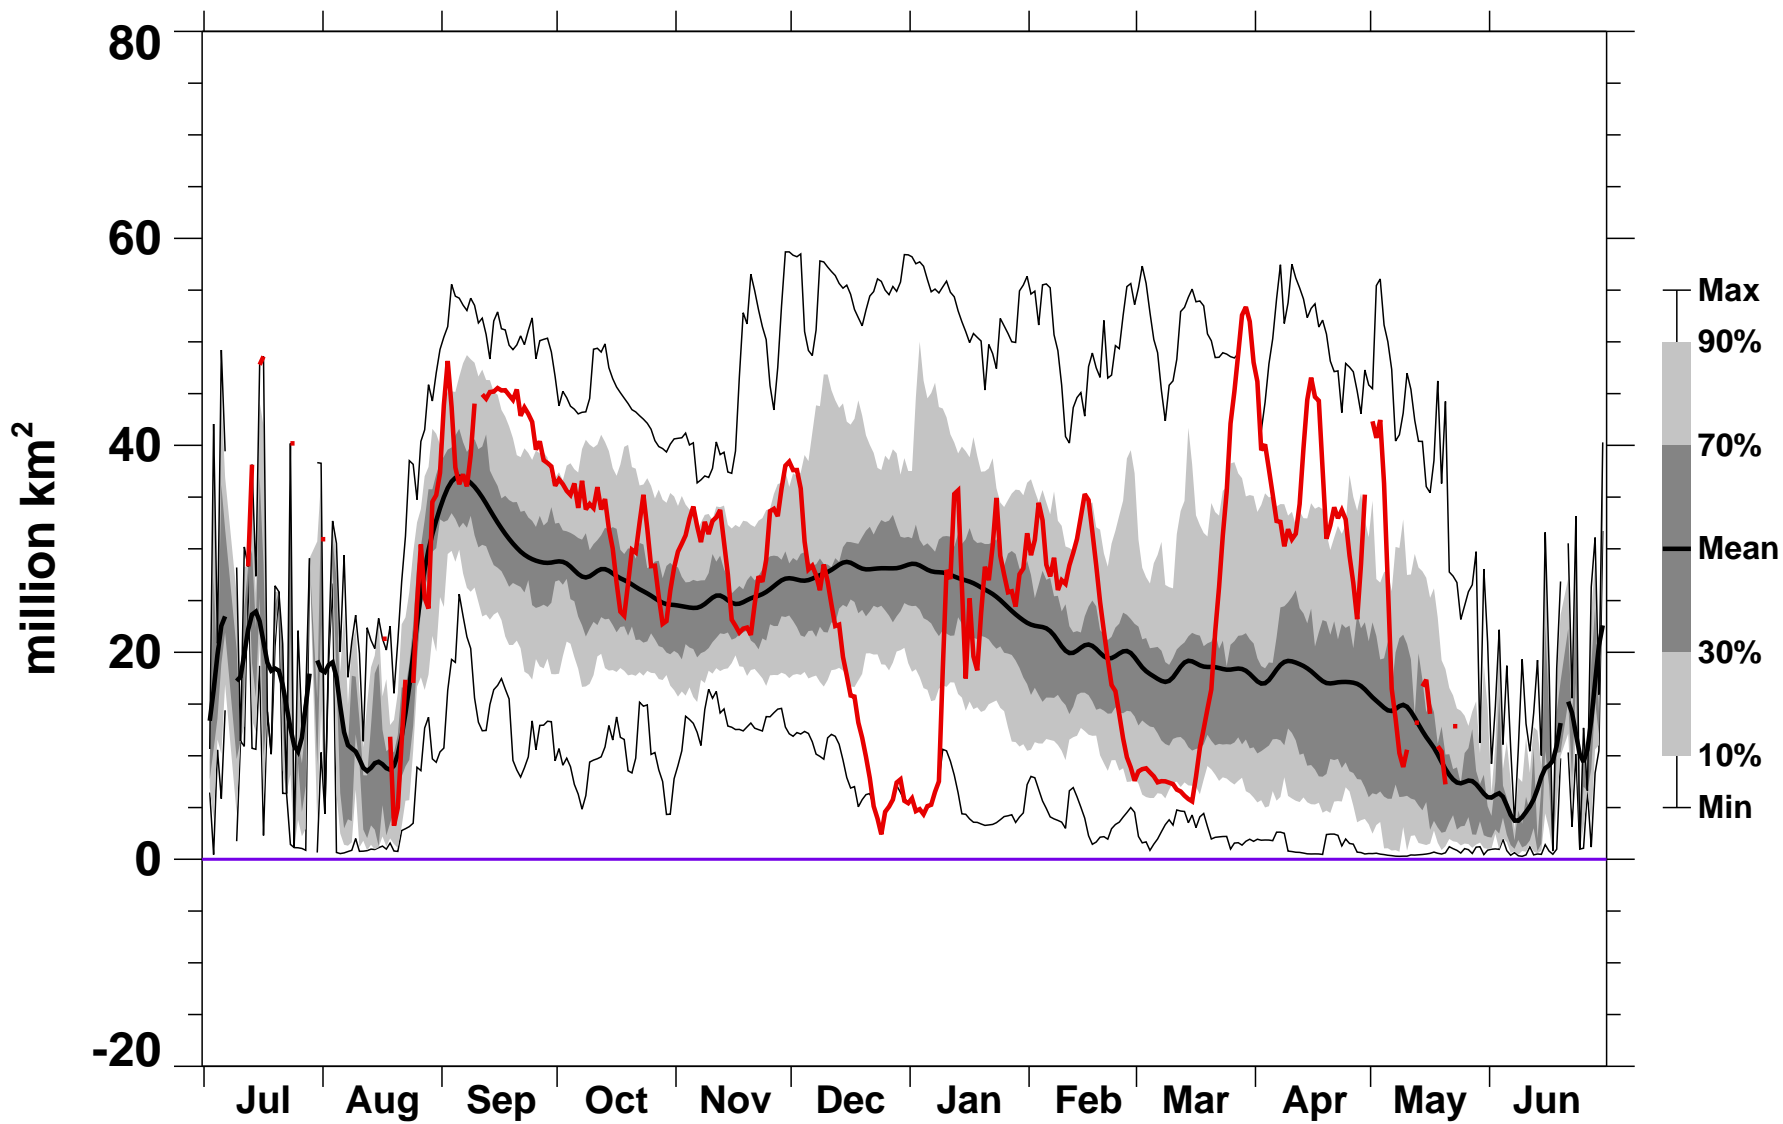

NH Vortex Area 850 K MERRA2

1978/1979–2022/2023

1998/1999