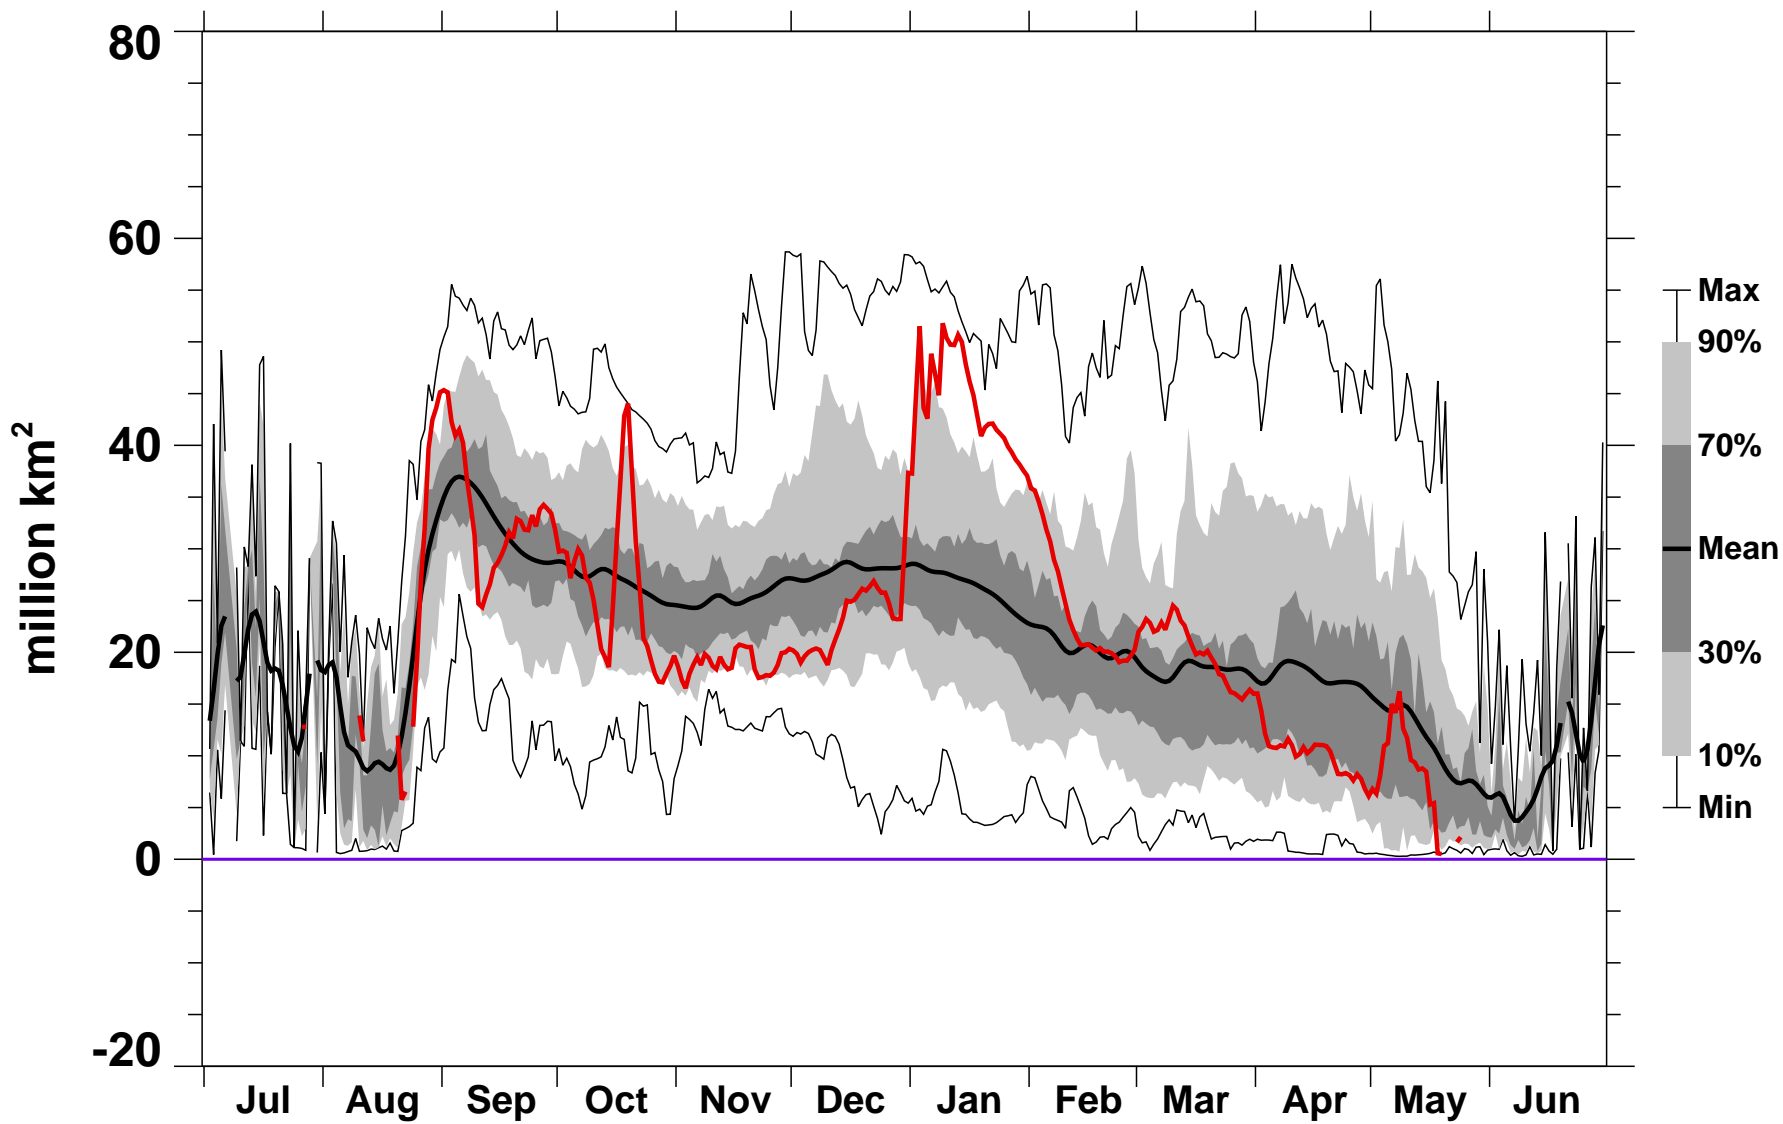

NH Vortex Area 850 K MERRA2

1978/1979–2022/2023

1999/2000

P. Newman (NASA), L. Lait (SSAI), S. Pawson (NASA)

2023-07-05T06:41:31Z