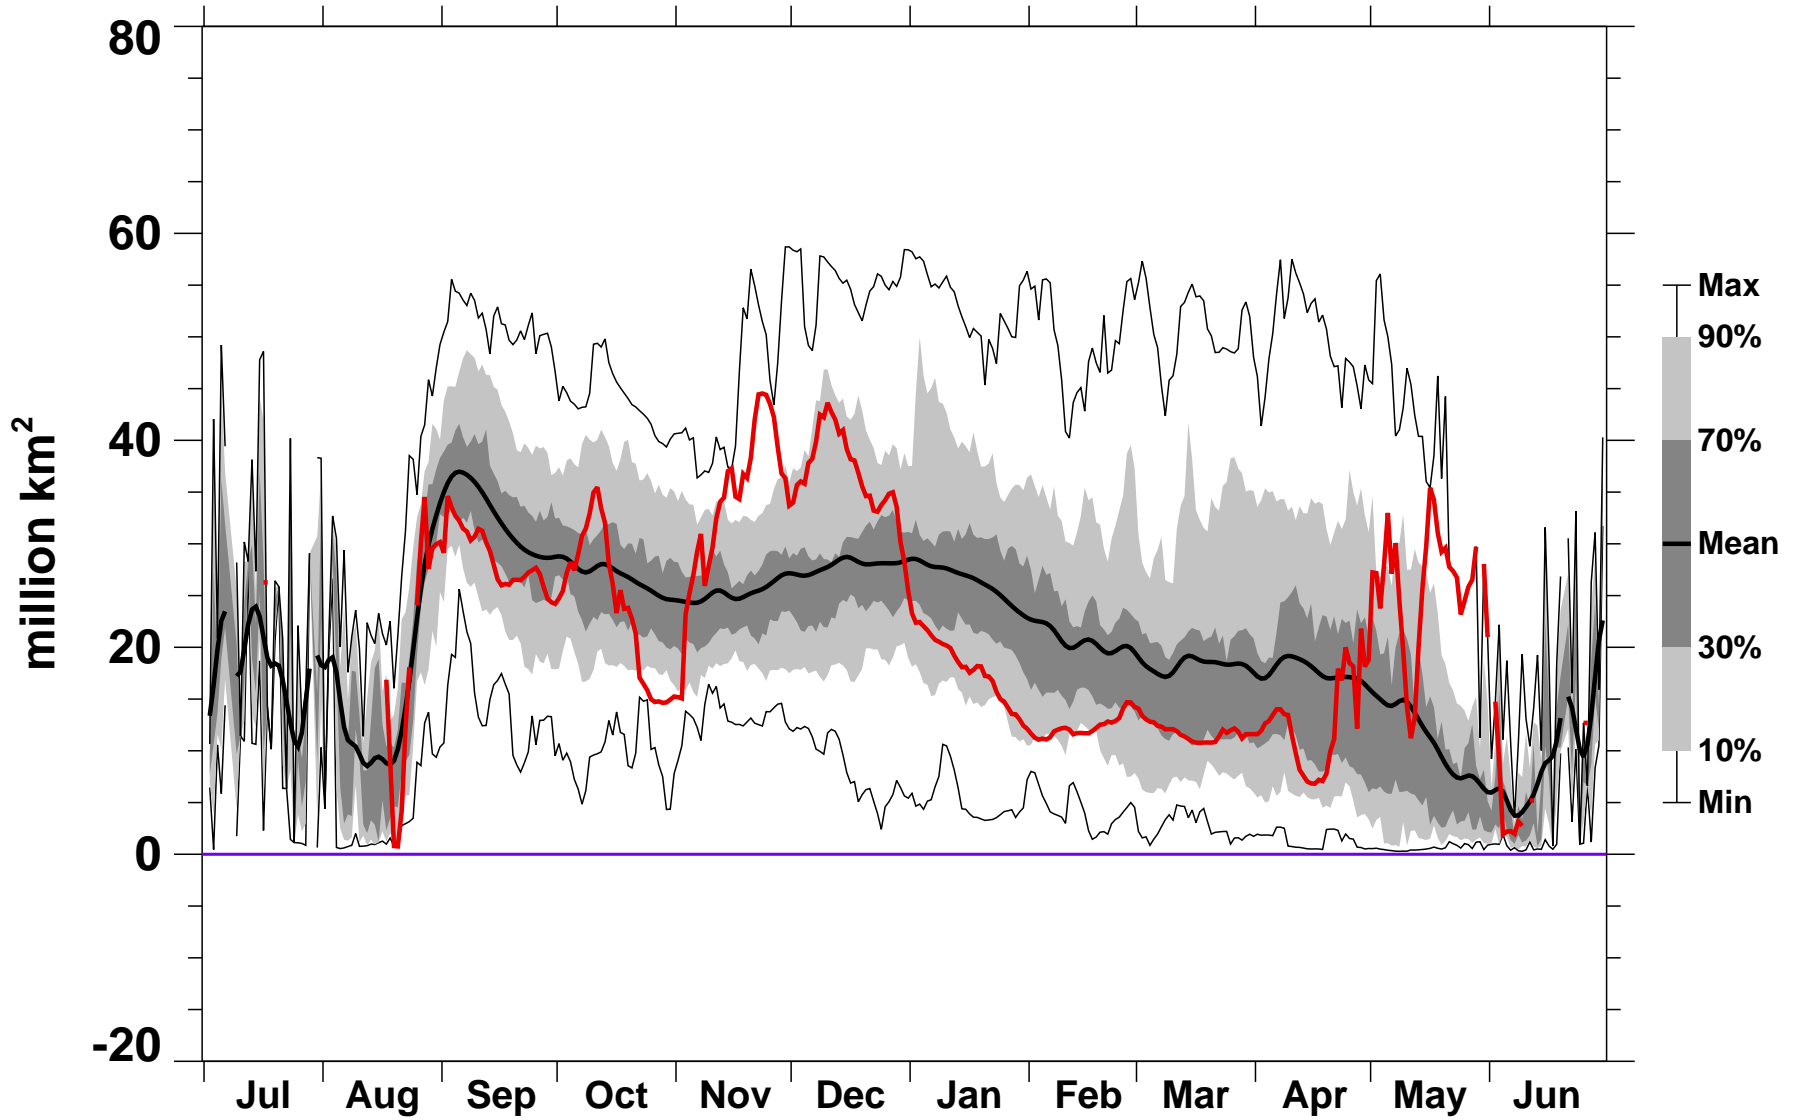

NH Vortex Area 850 K MERRA2

1978/1979–2022/2023

2001/2002