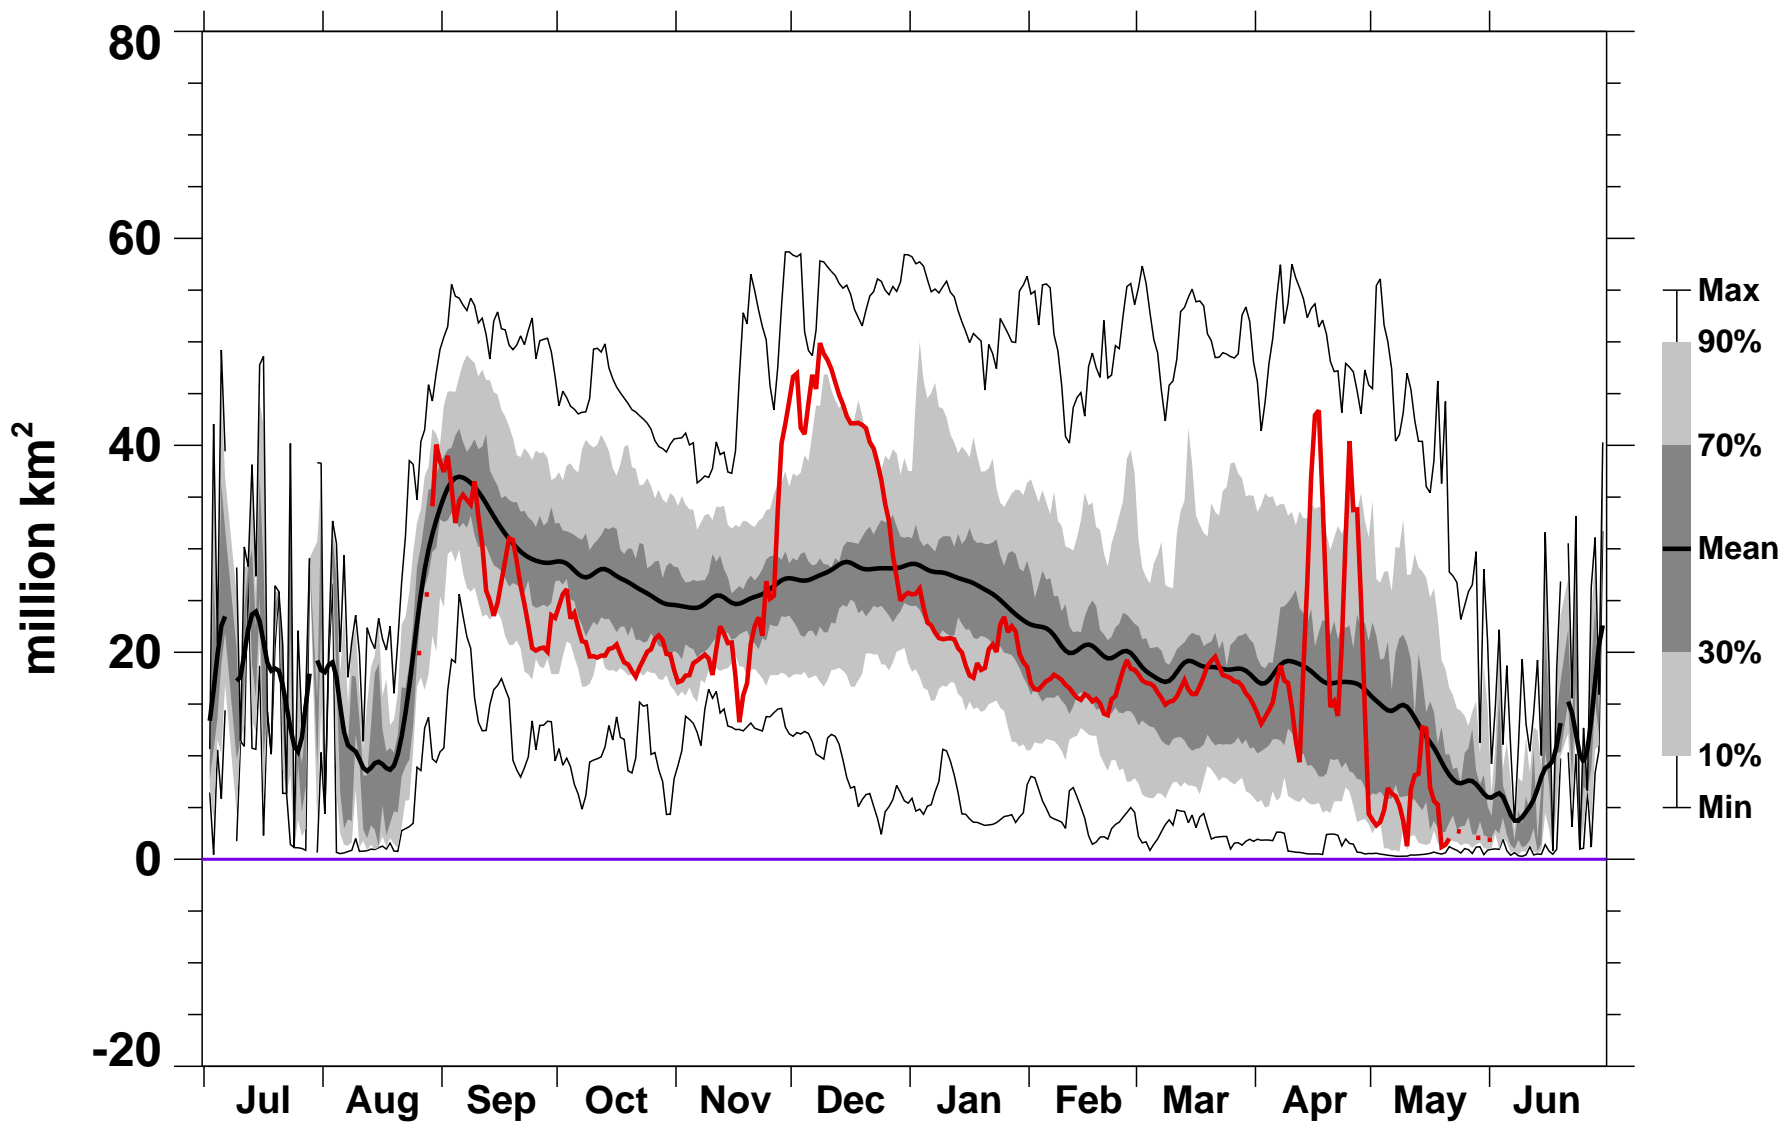

NH Vortex Area 850 K MERRA2

1978/1979–2022/2023

2002/2003

P. Newman (NASA), L. Lait (SSAI), S. Pawson (NASA)

2023-07-05T06:38:03Z