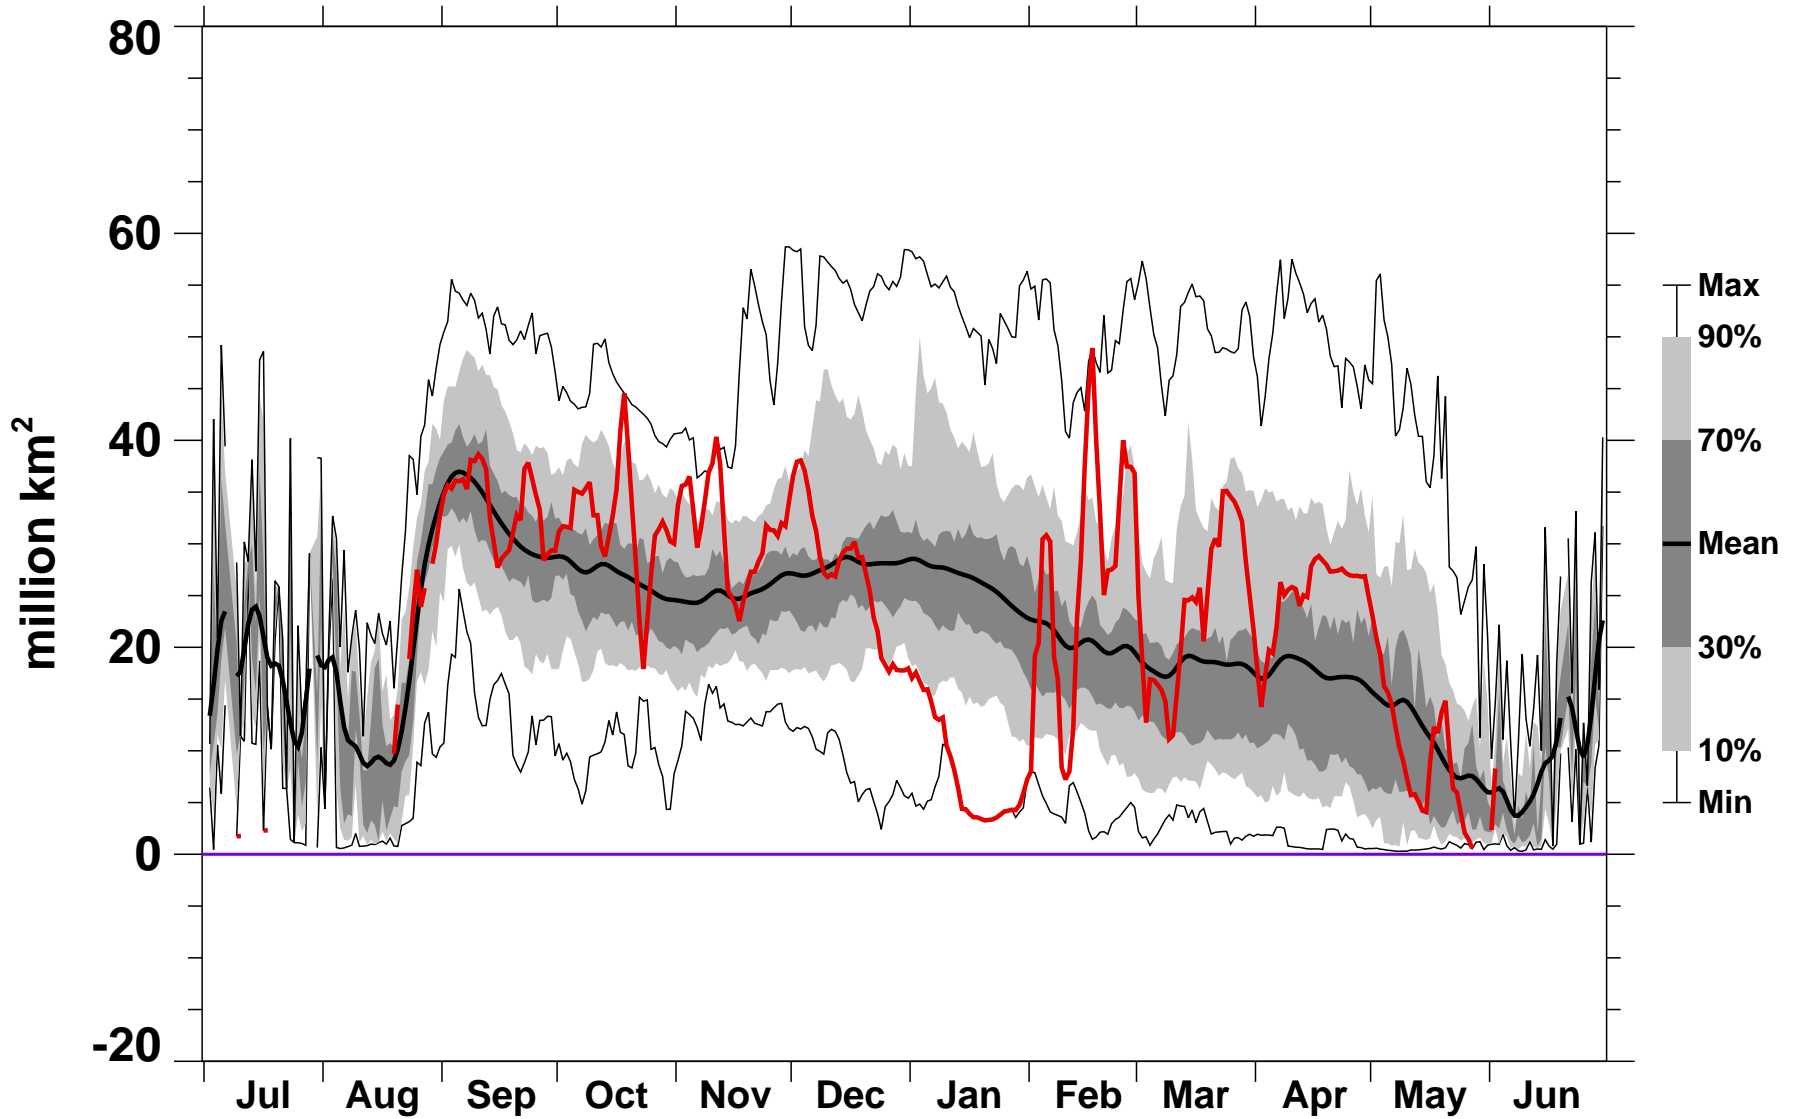

NH Vortex Area 850 K MERRA2

1978/1979–2022/2023

2003/2004