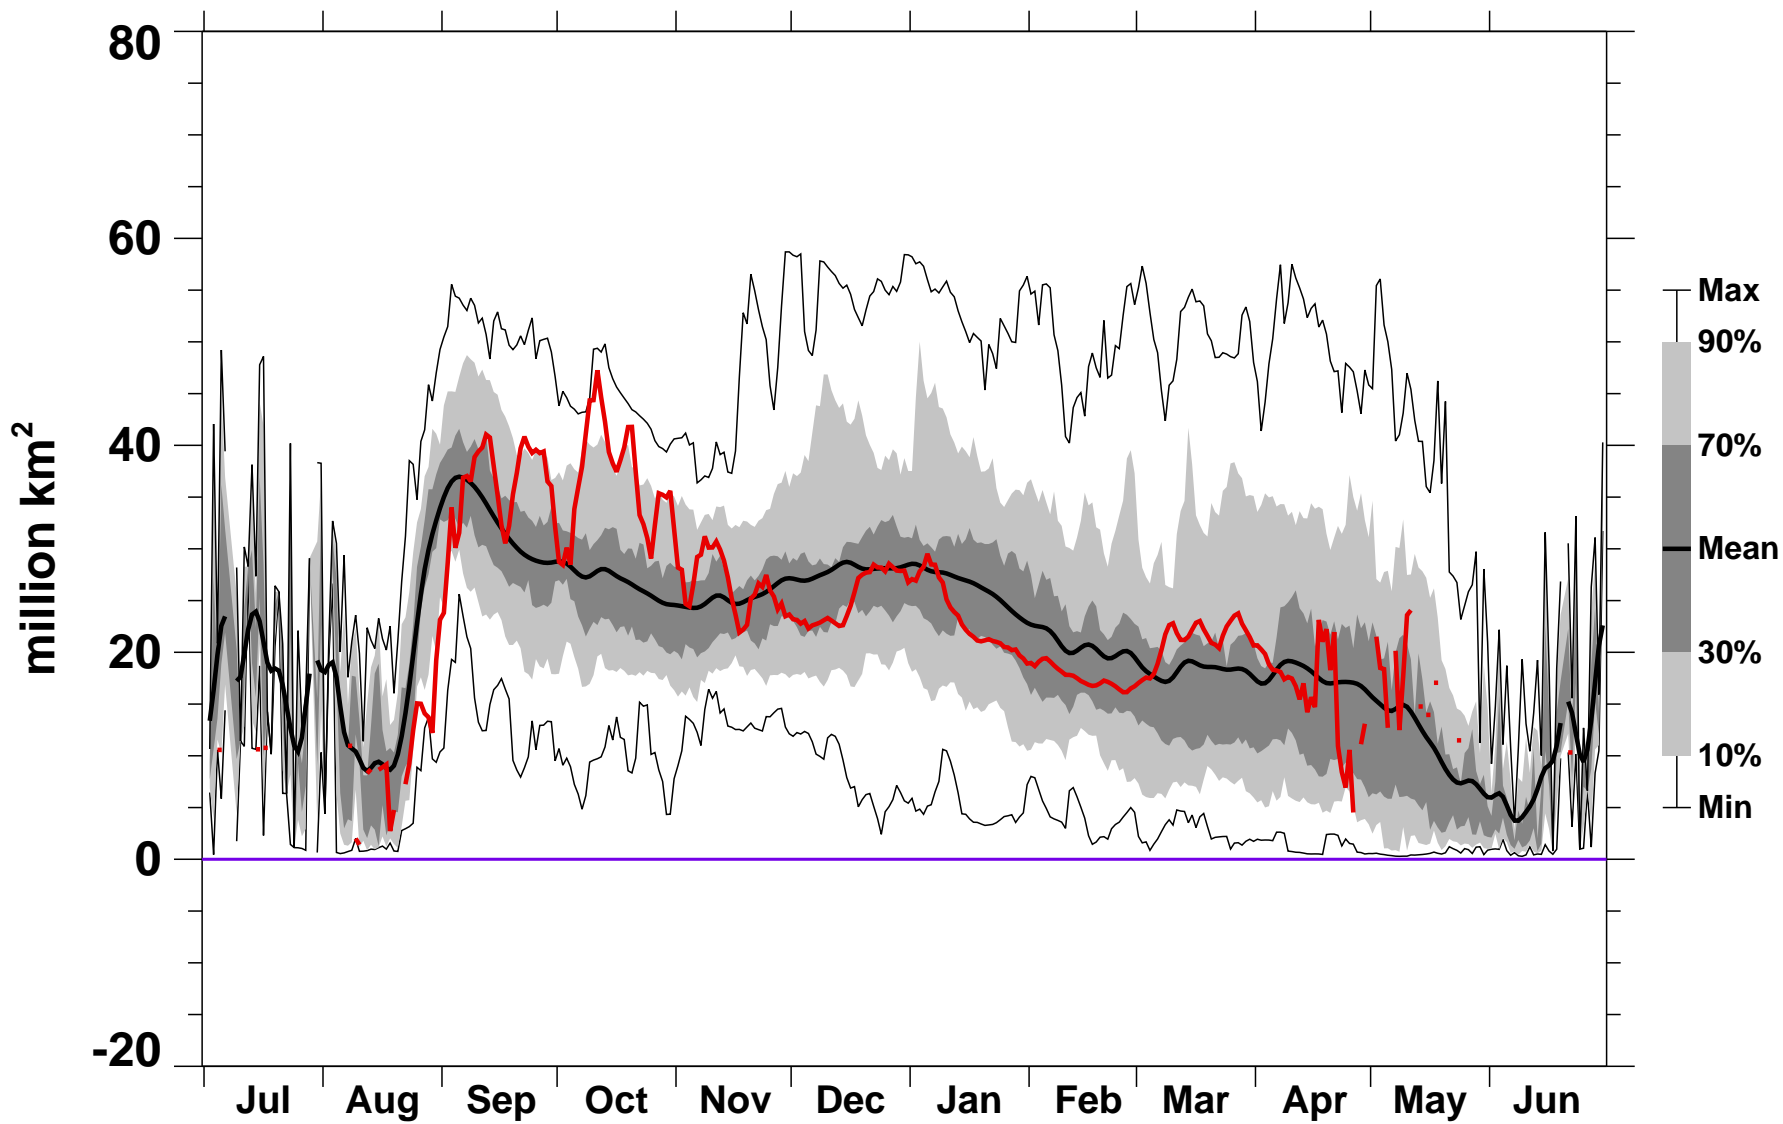

NH Vortex Area 850 K MERRA2

1978/1979–2022/2023

2010/2011