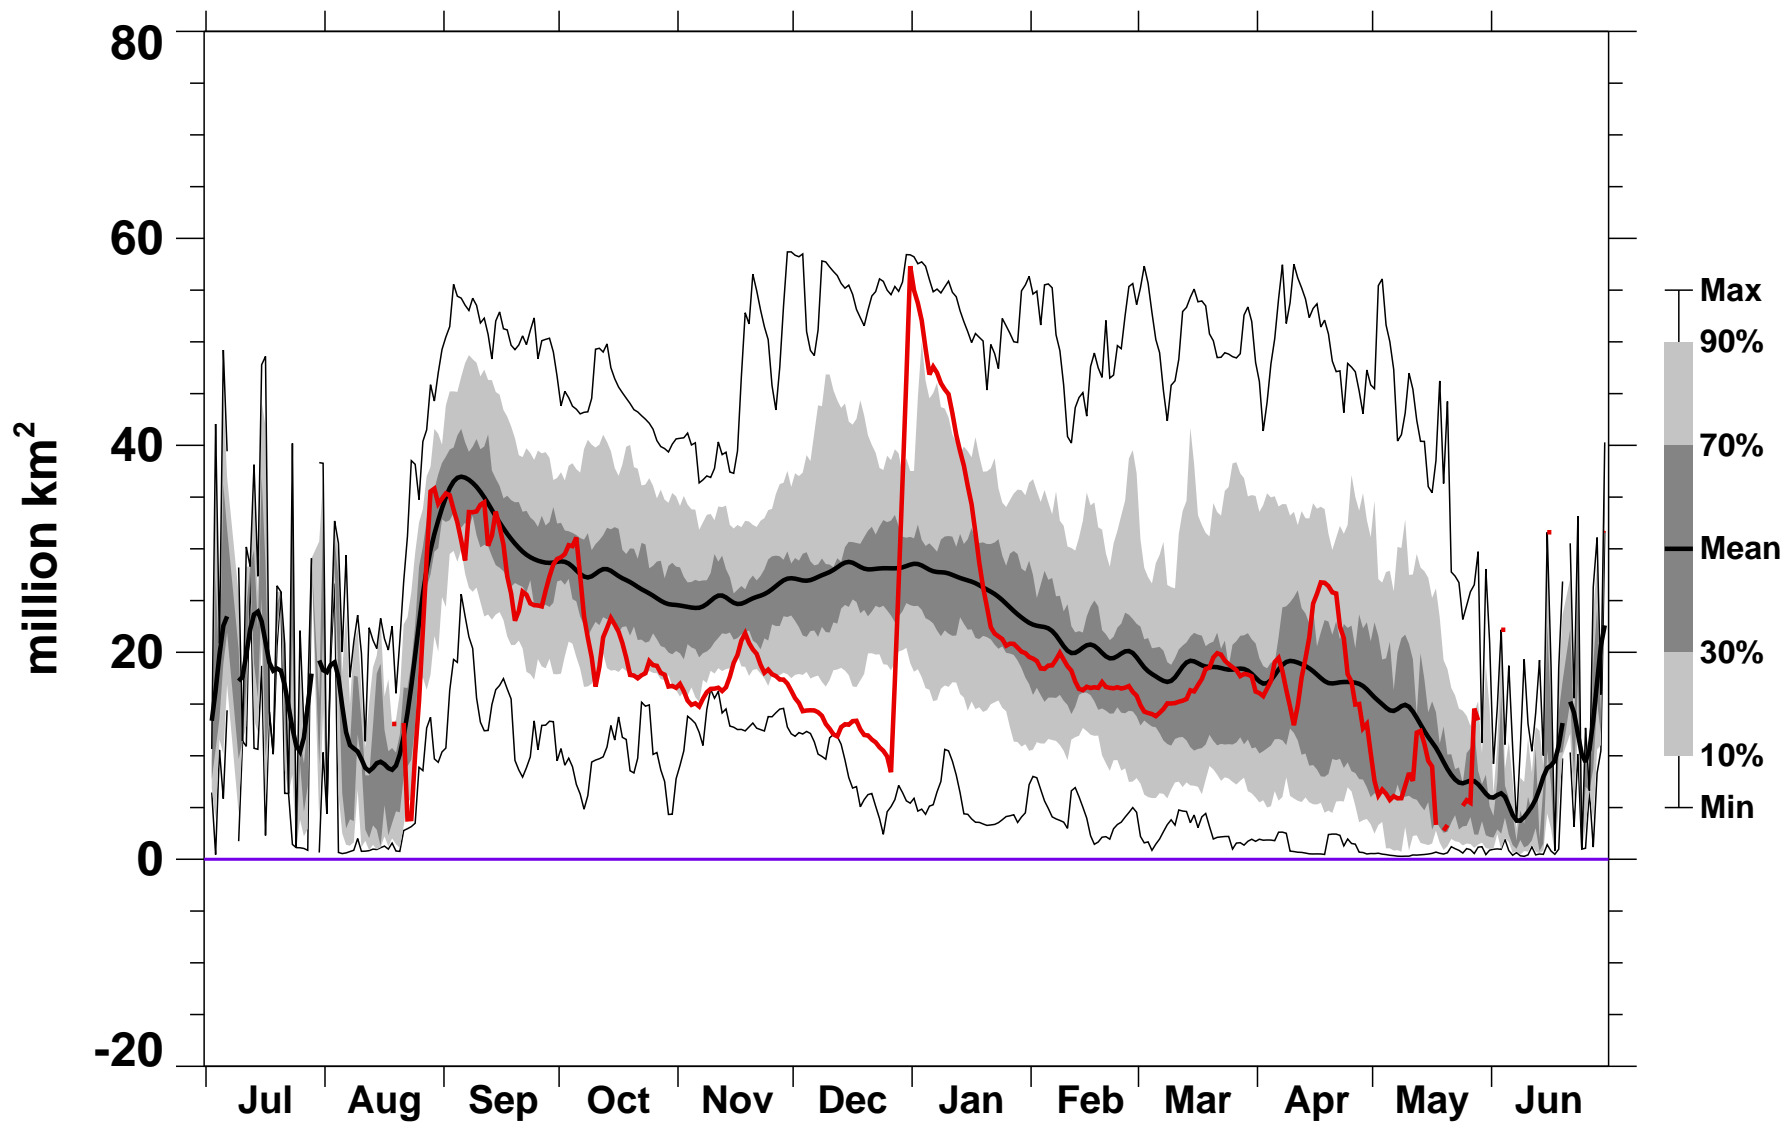

NH Vortex Area 850 K MERRA2

1978/1979–2022/2023

2011/2012

P. Newman (NASA), L. Lait (SSAI), S. Pawson (NASA)

2023-07-05T06:27:21Z