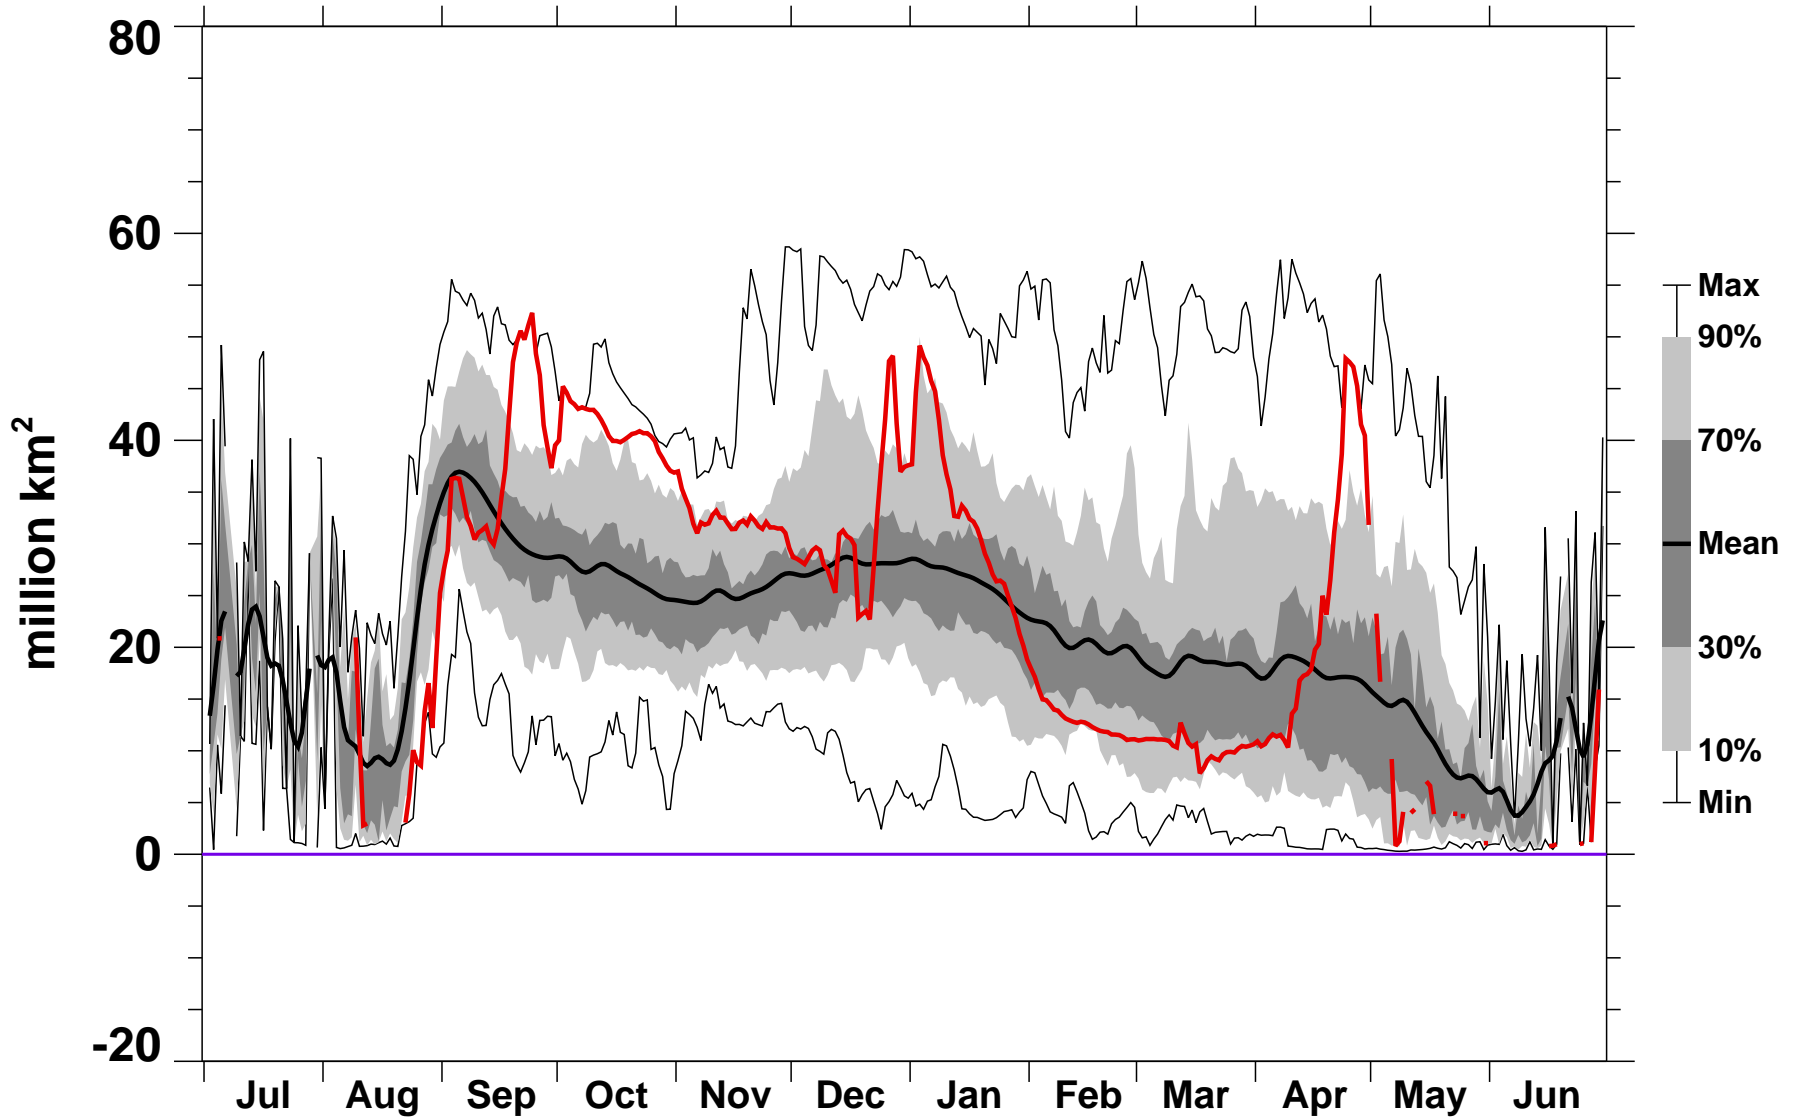

# NH Vortex Area 850 K MERRA2

1978/1979–2022/2023

2016/2017

P. Newman (NASA), L. Lait (SSAI), S. Pawson (NASA)

2023-07-05T06:20:25Z