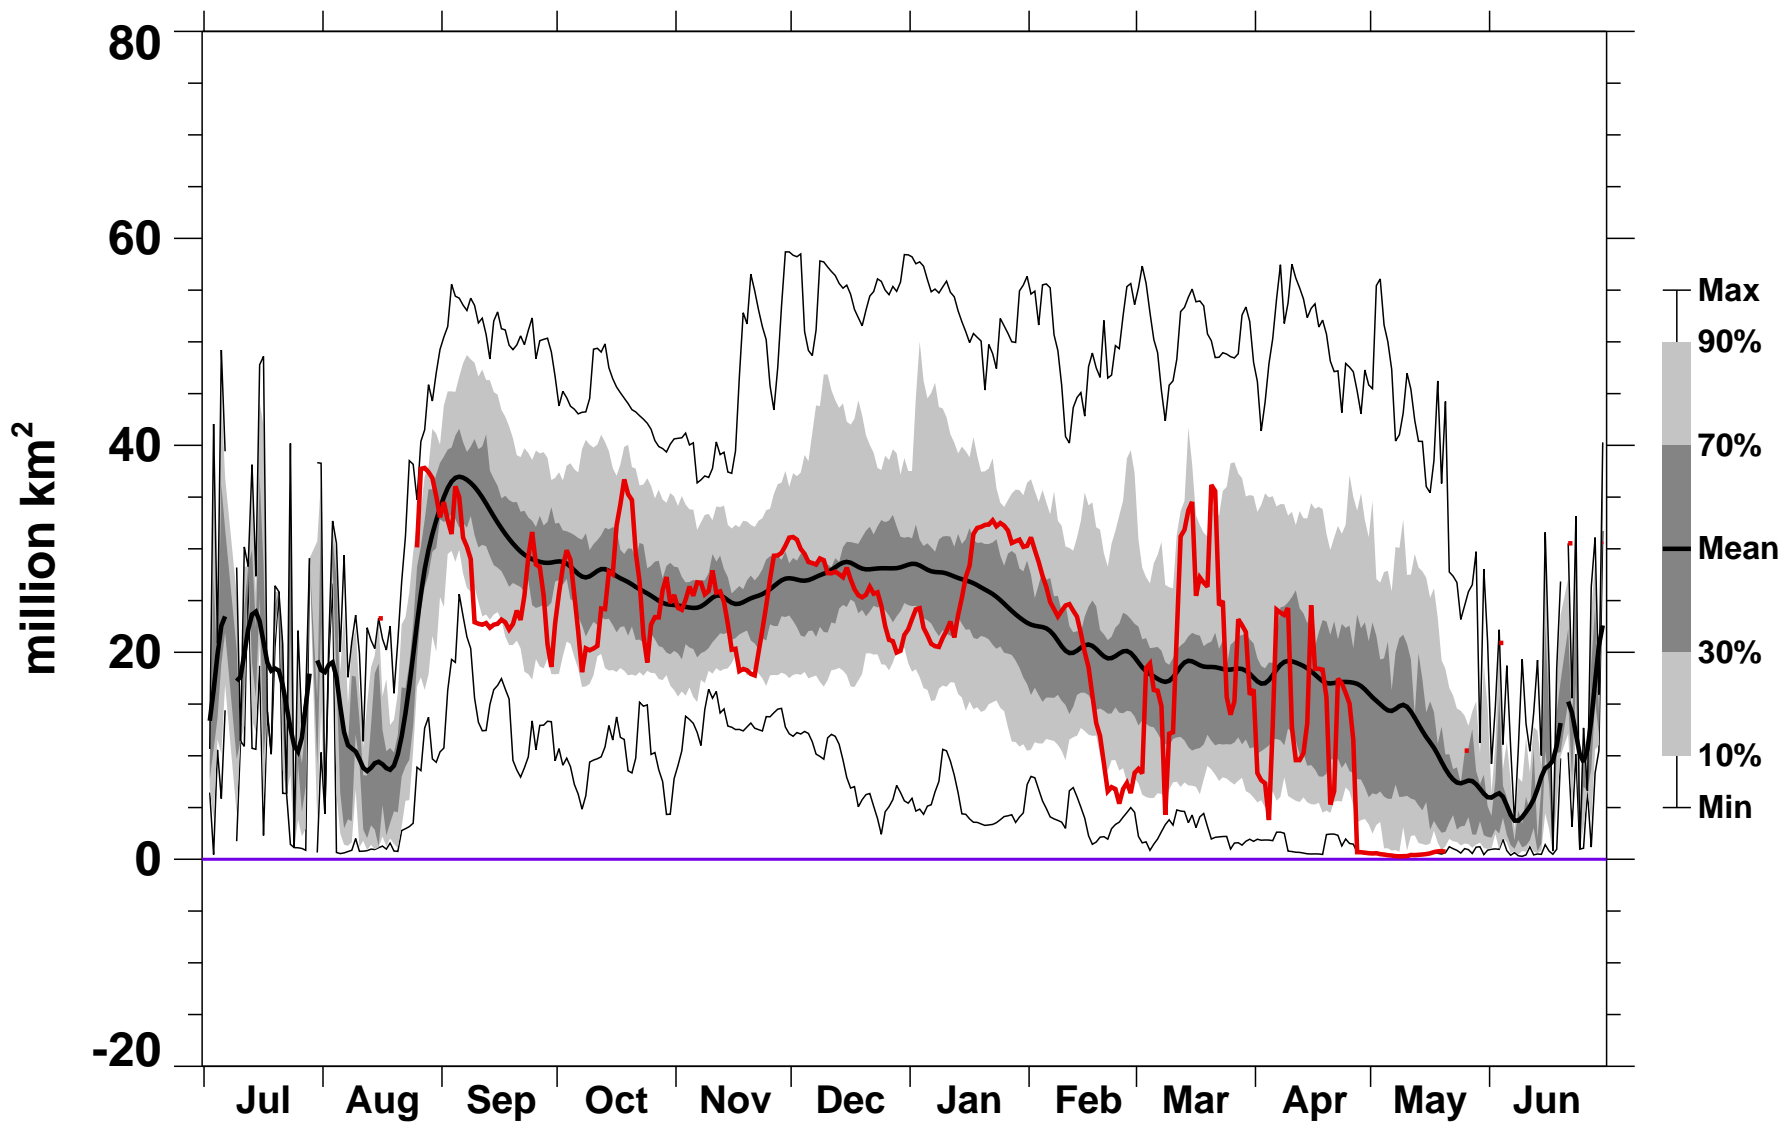

NH Vortex Area 850 K MERRA2

1978/1979–2022/2023

2017/2018