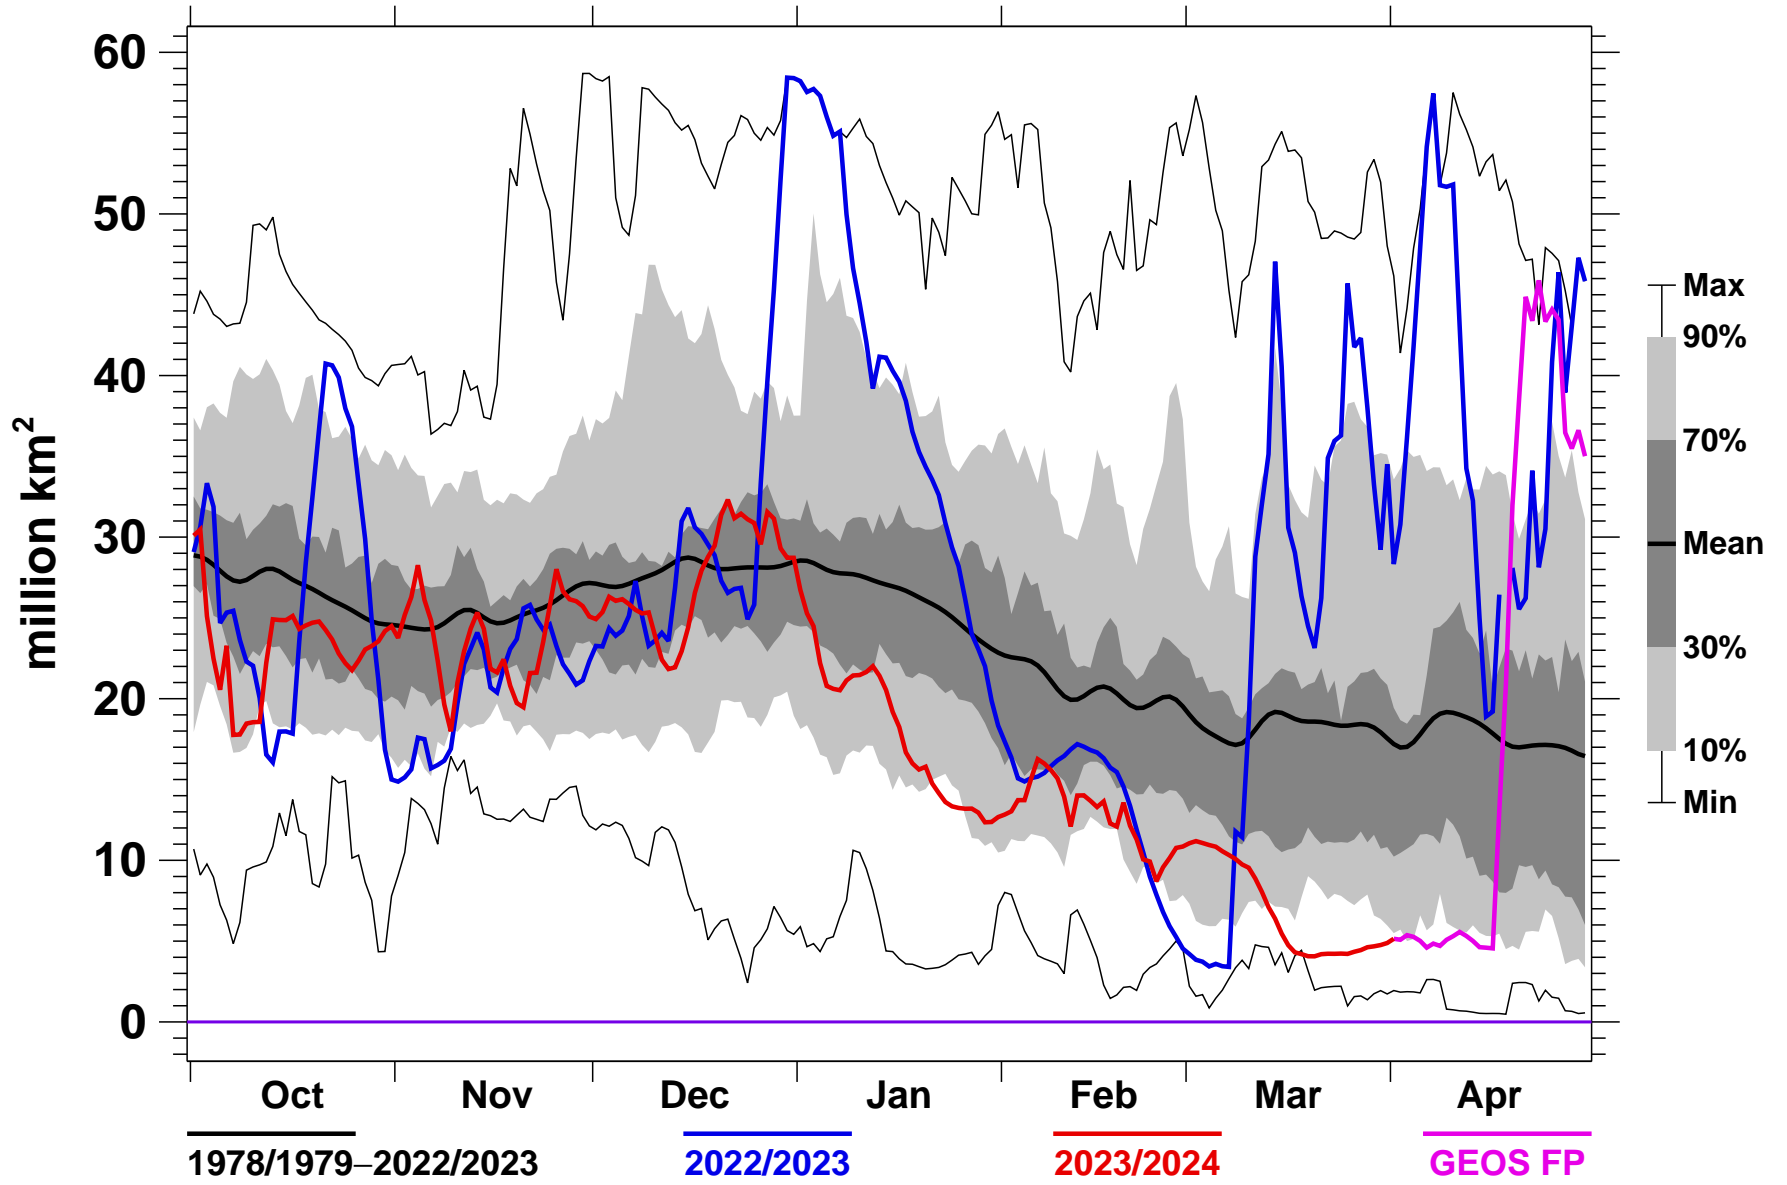

NH Vortex Area 850 K MERRA2

P. Newman (NASA), L. Lait (SSAI), S. Pawson (NASA)

2024-05-19T15:42:50Z