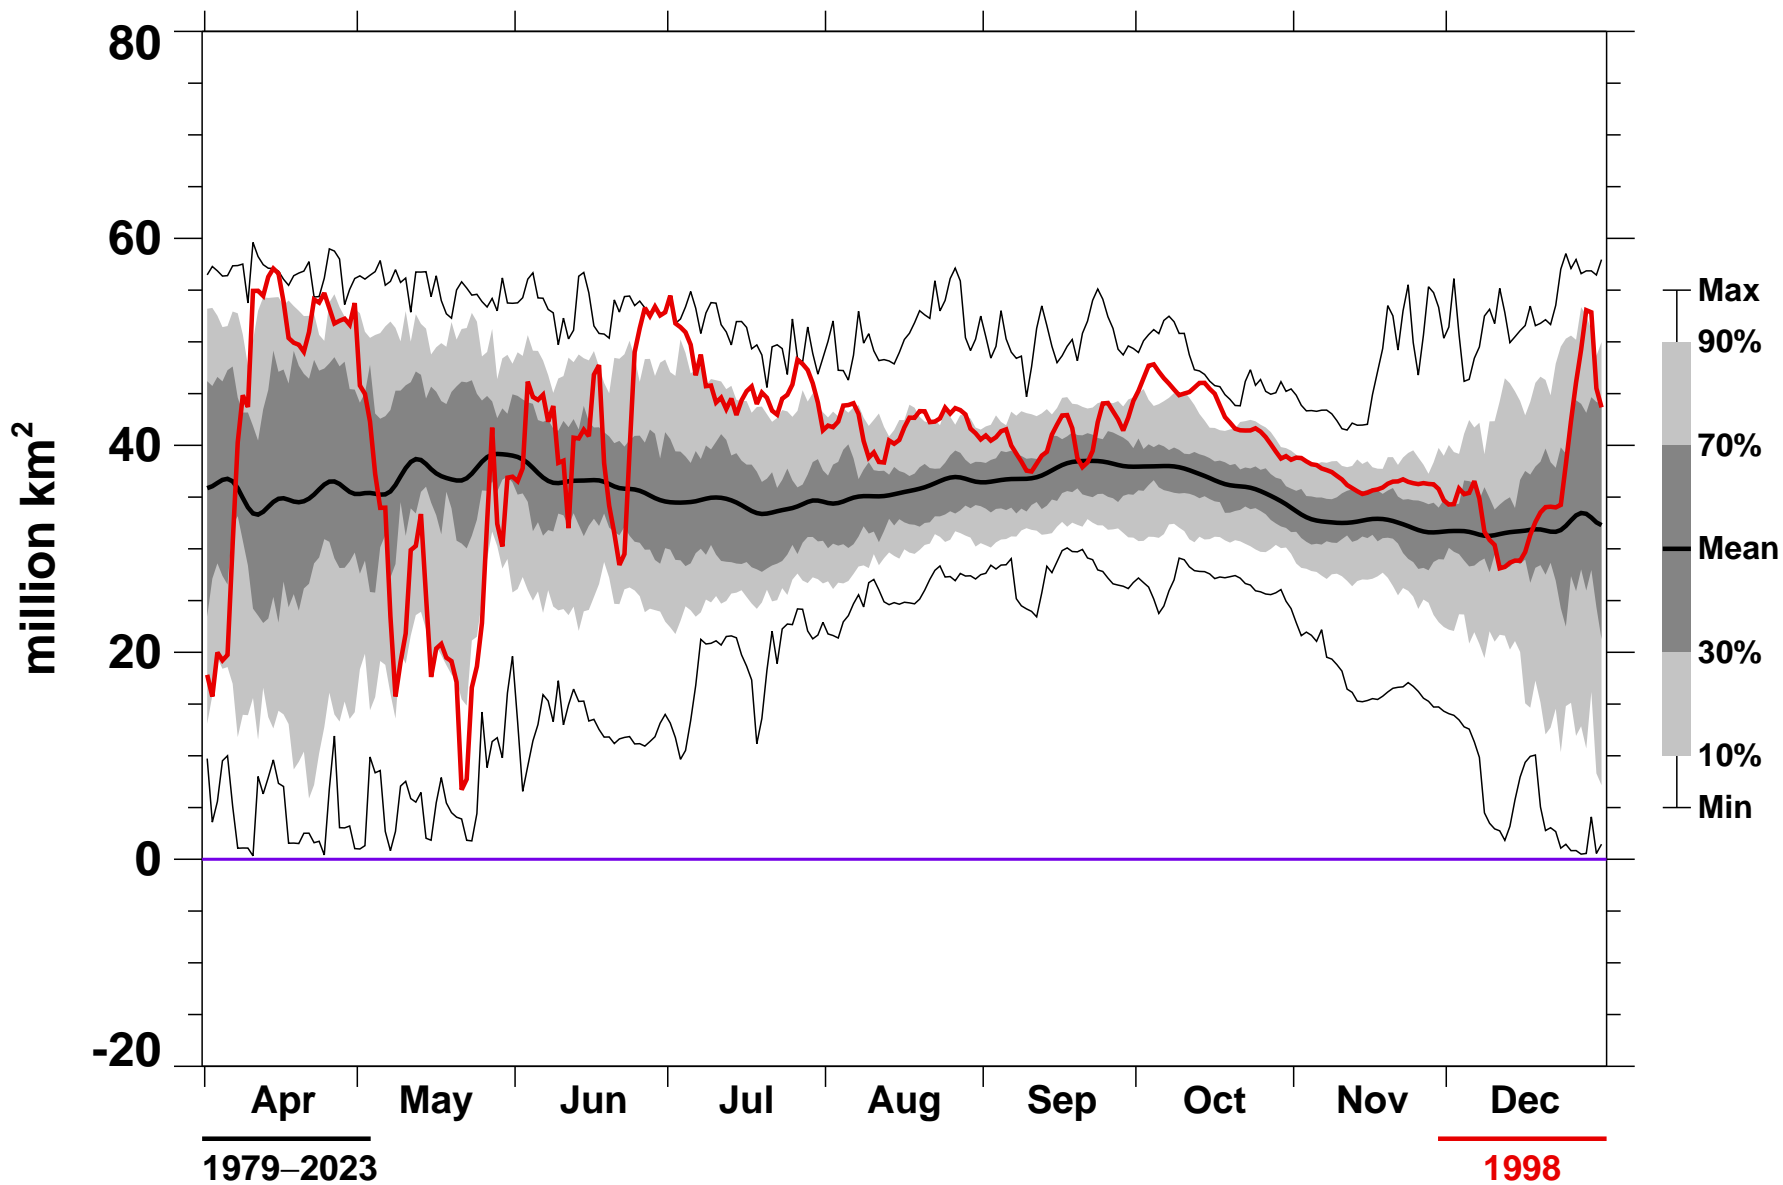

SH Vortex Area 360 K MERRA2

1979–2023

1998