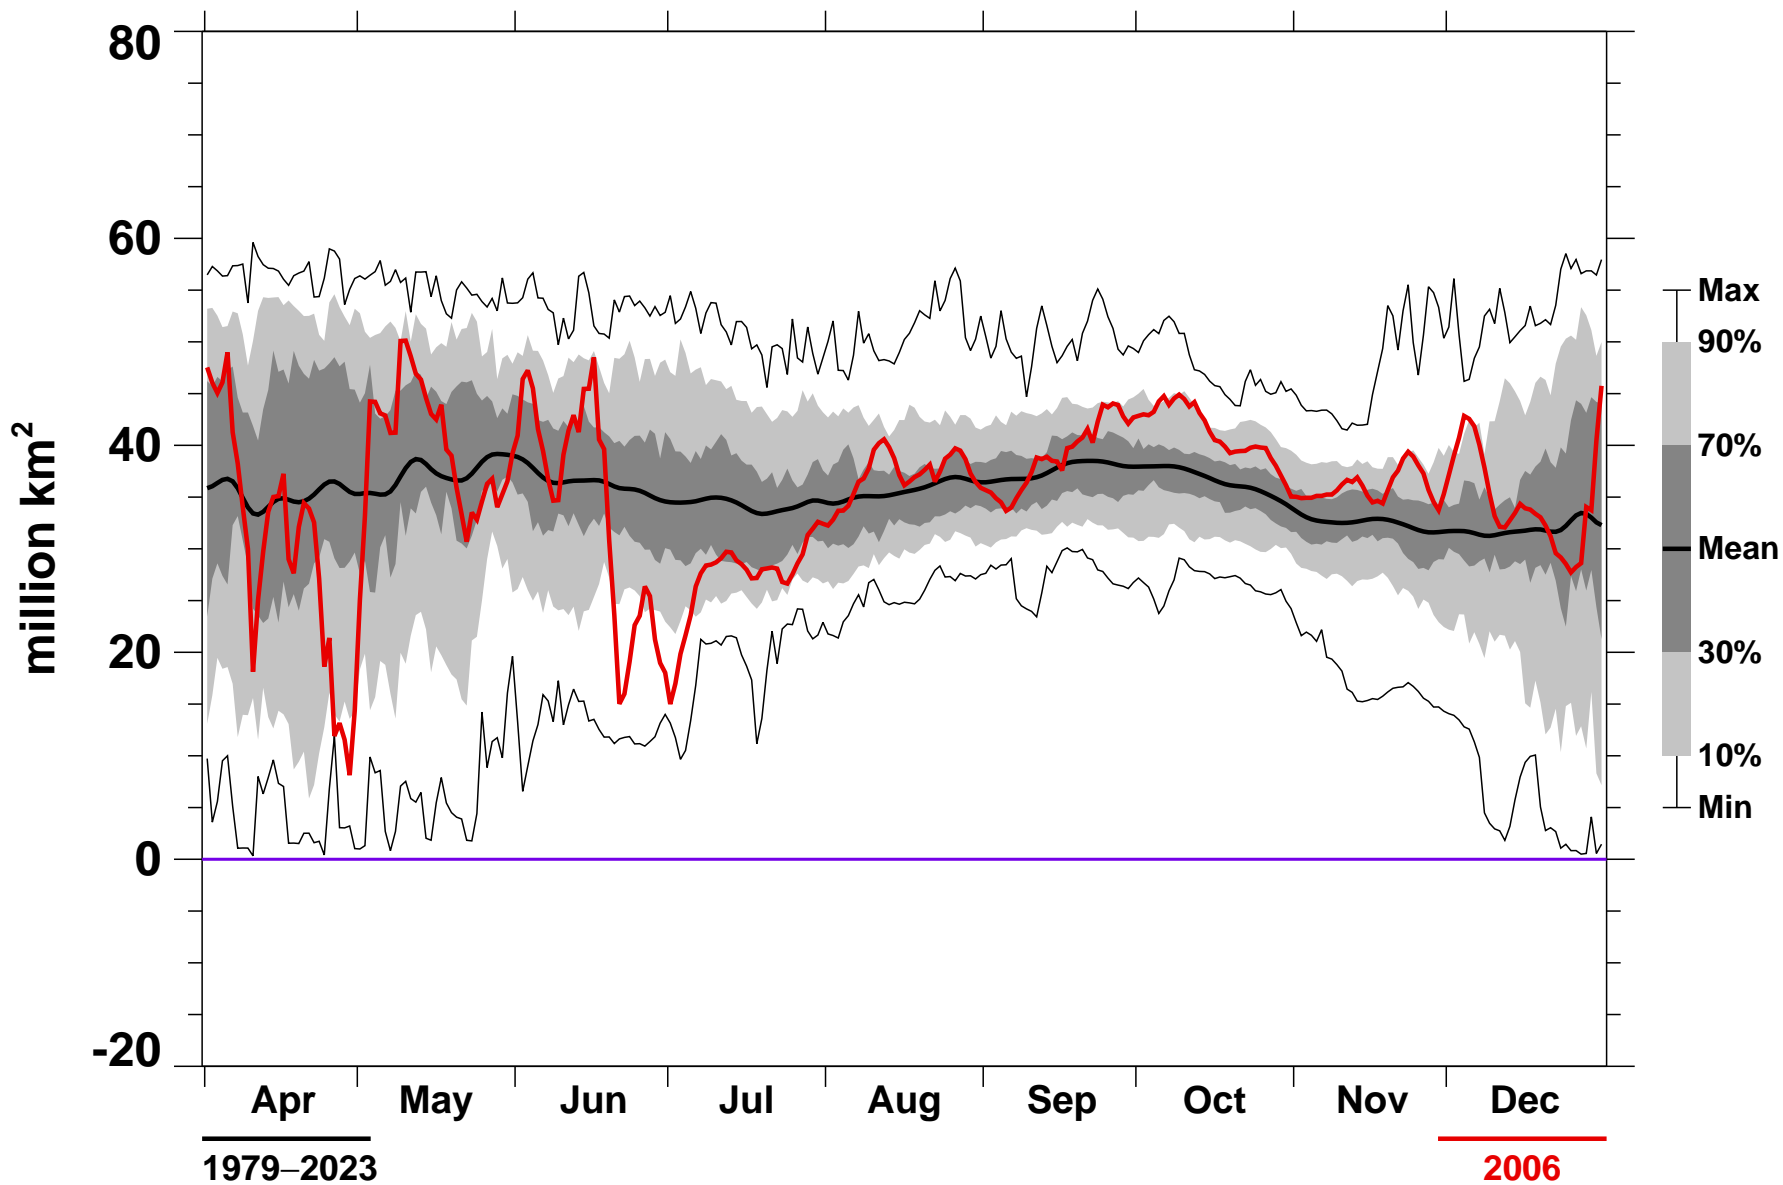

# SH Vortex Area 360 K MERRA2

1979–2023

2006