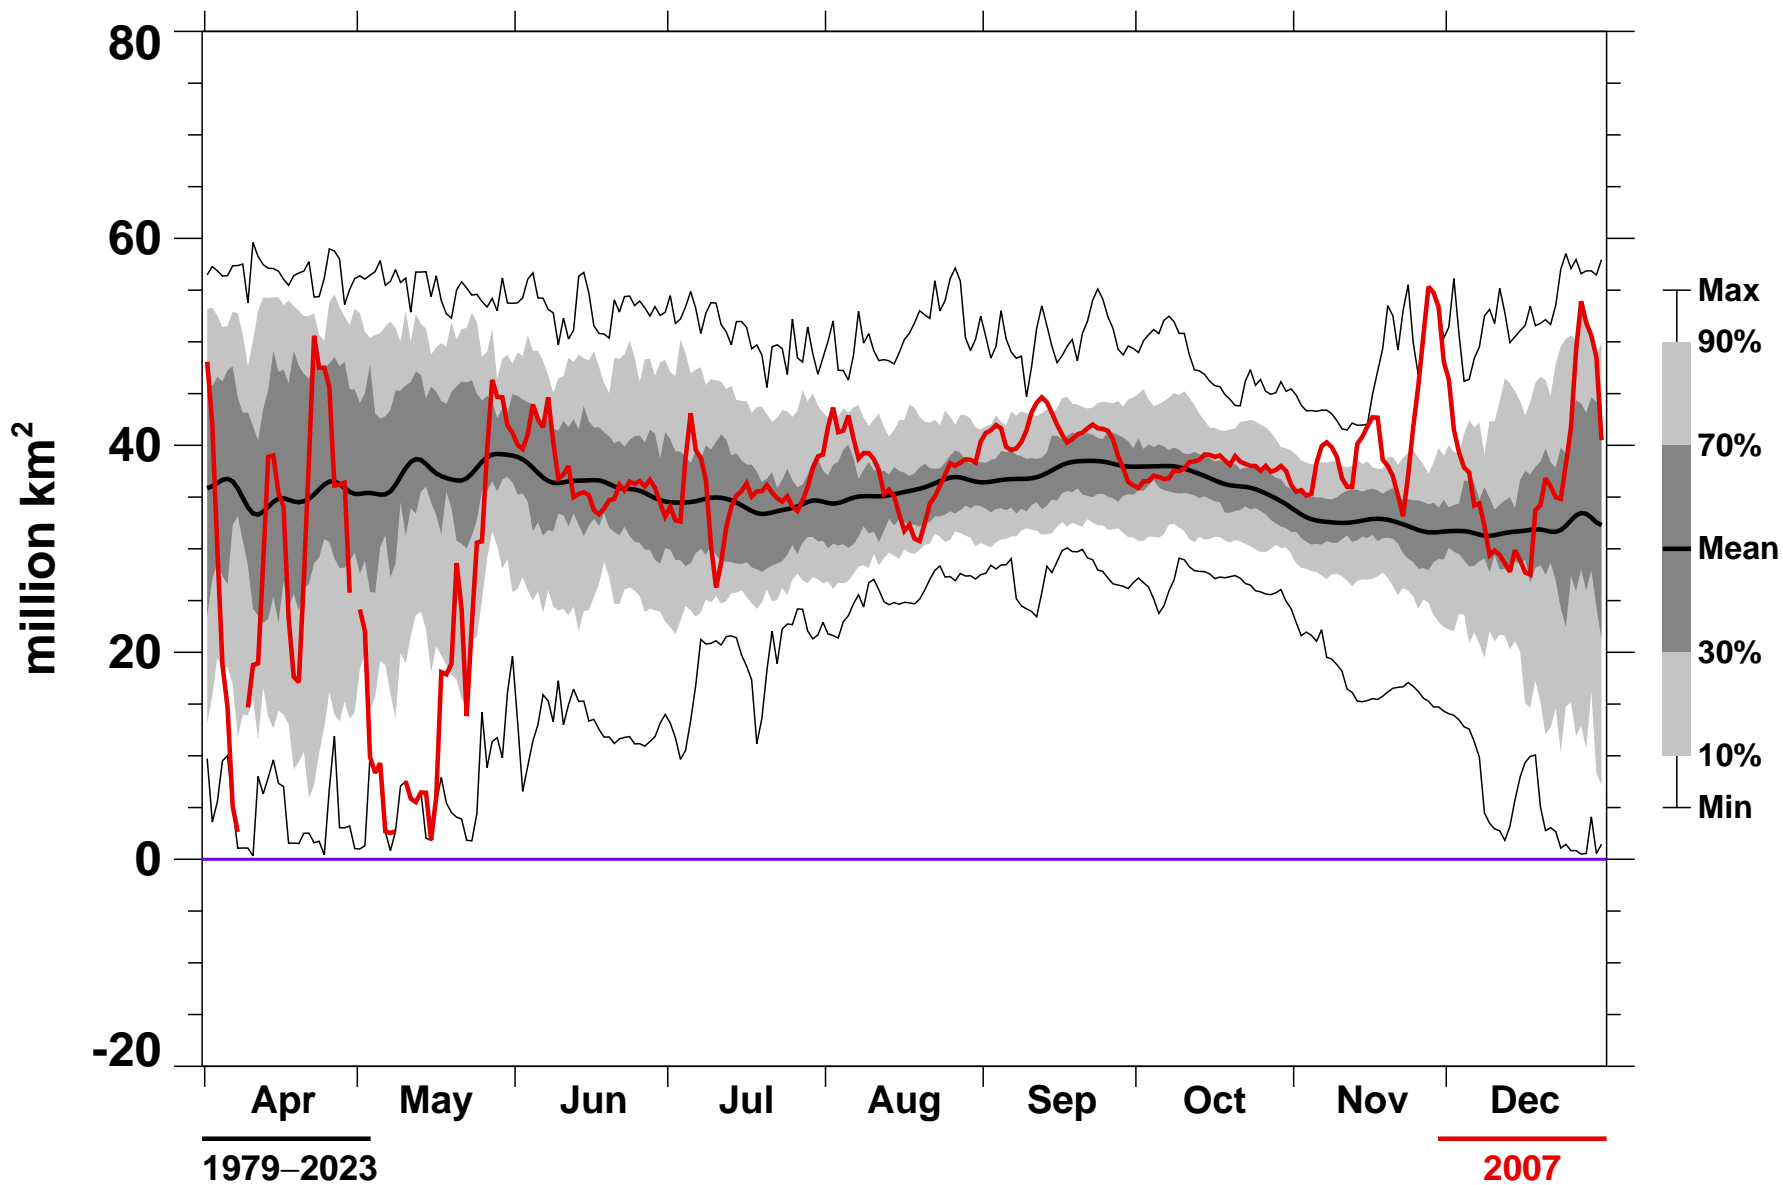

SH Vortex Area 360 K MERRA2

1979–2023

2007