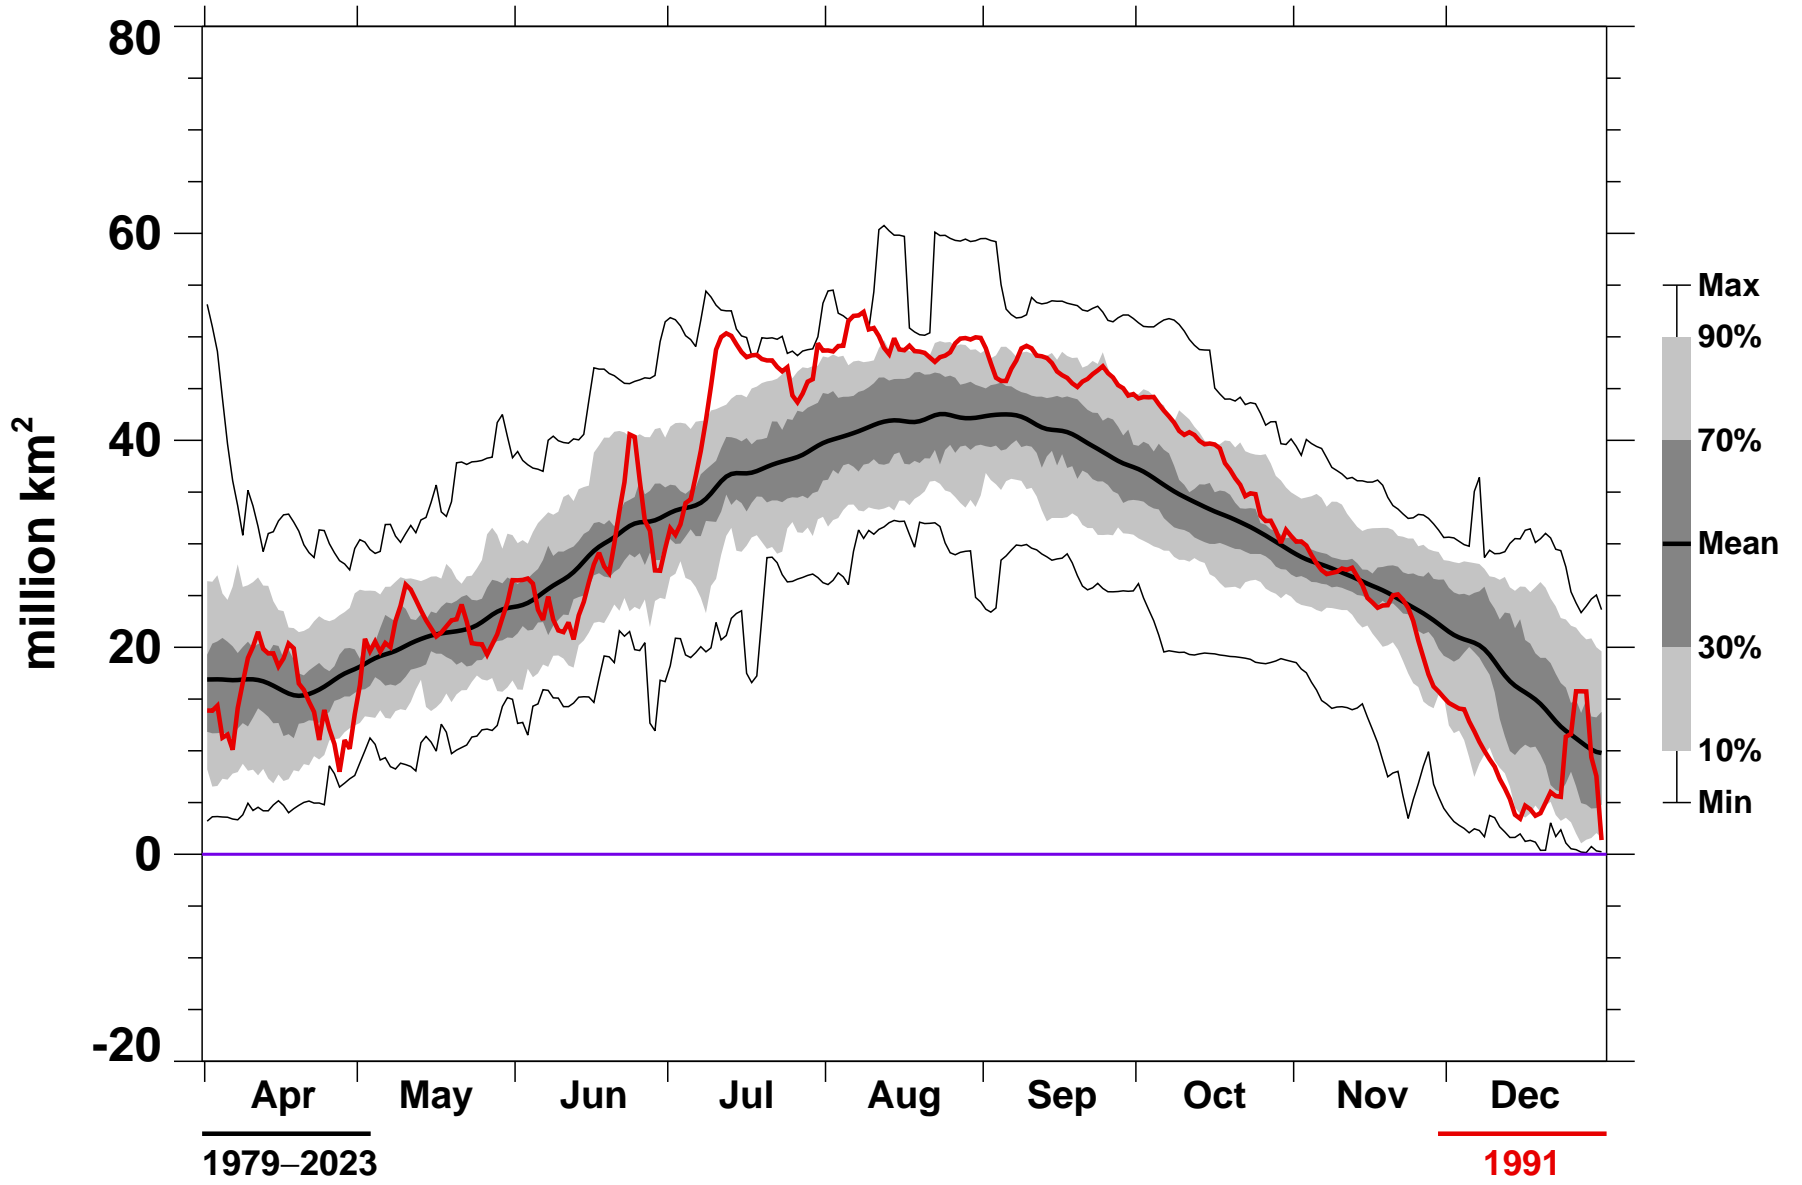

SH Vortex Area 460 K MERRA2

1979-2023

1991