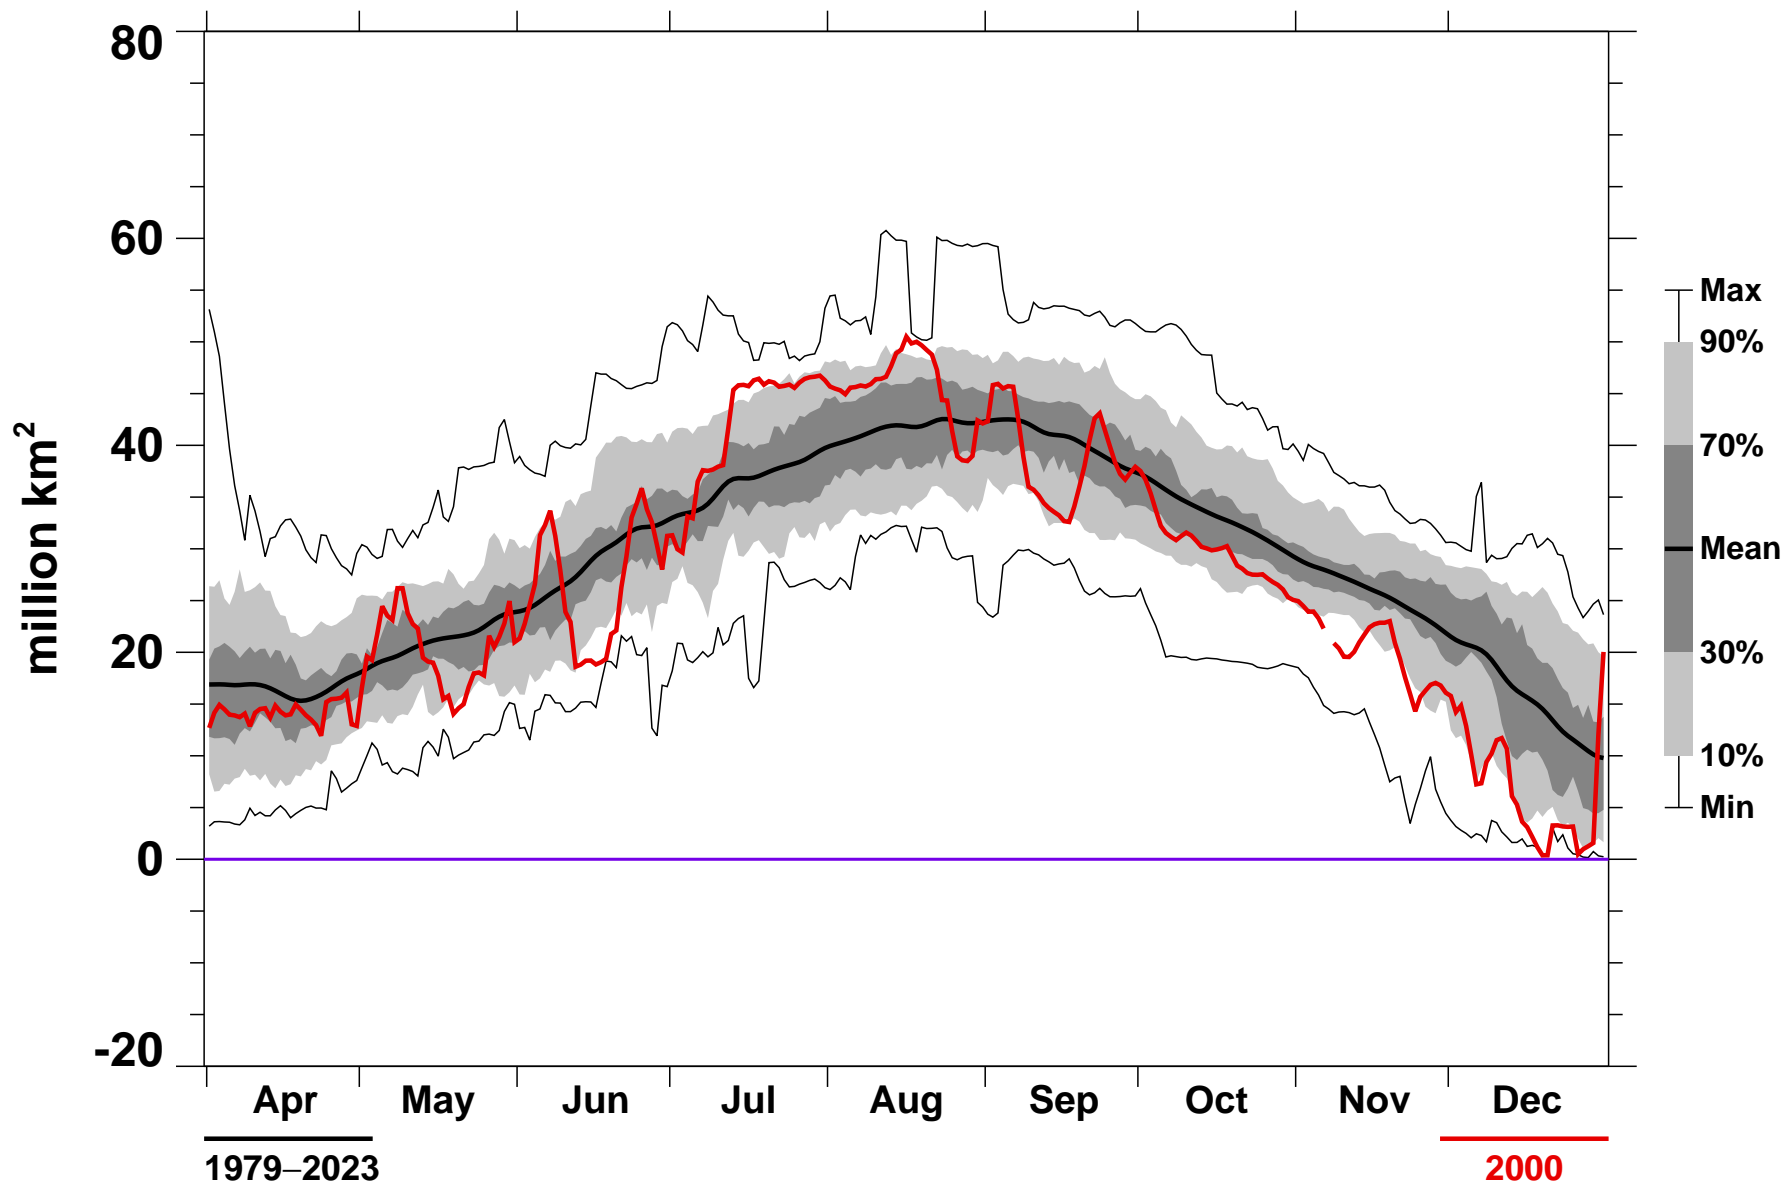

SH Vortex Area 460 K MERRA2

1979-2023

2000