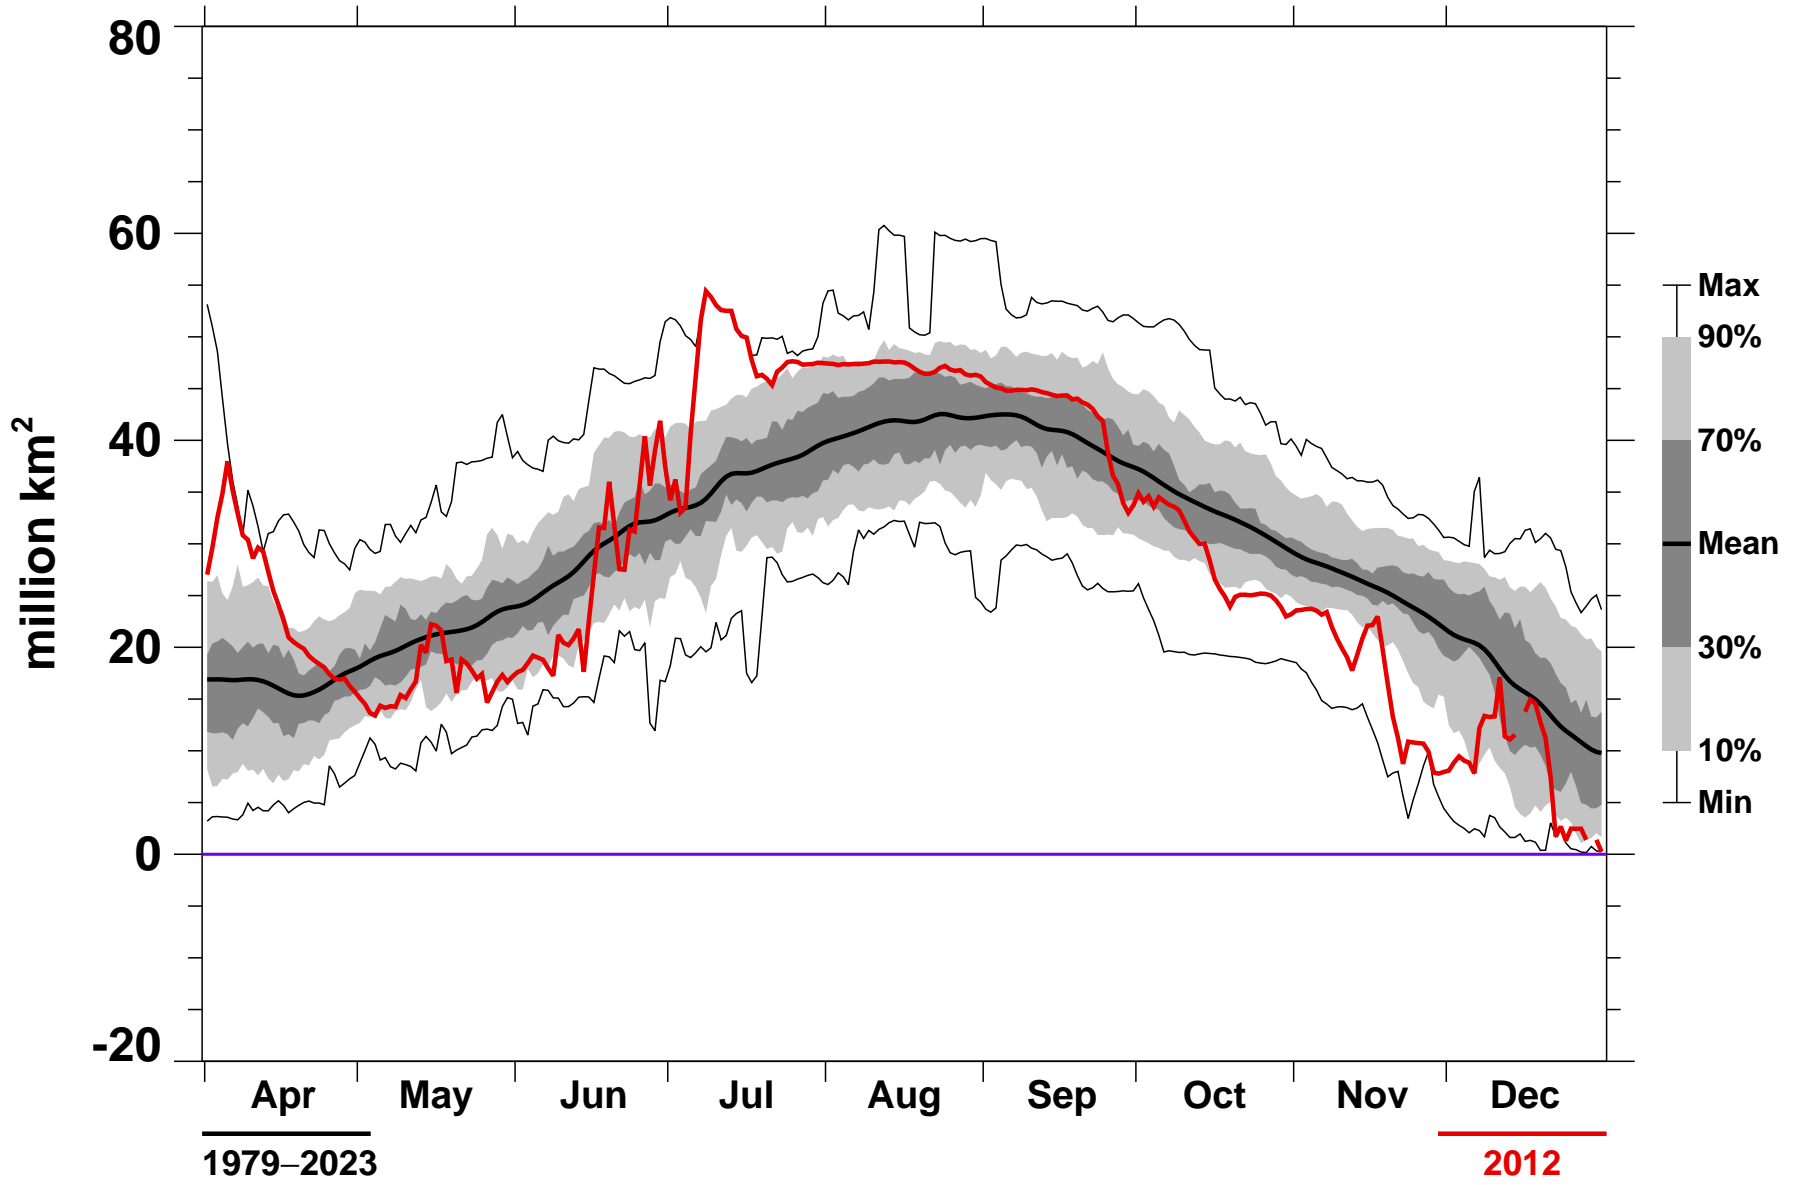

SH Vortex Area 460 K MERRA2

1979-2023

2012