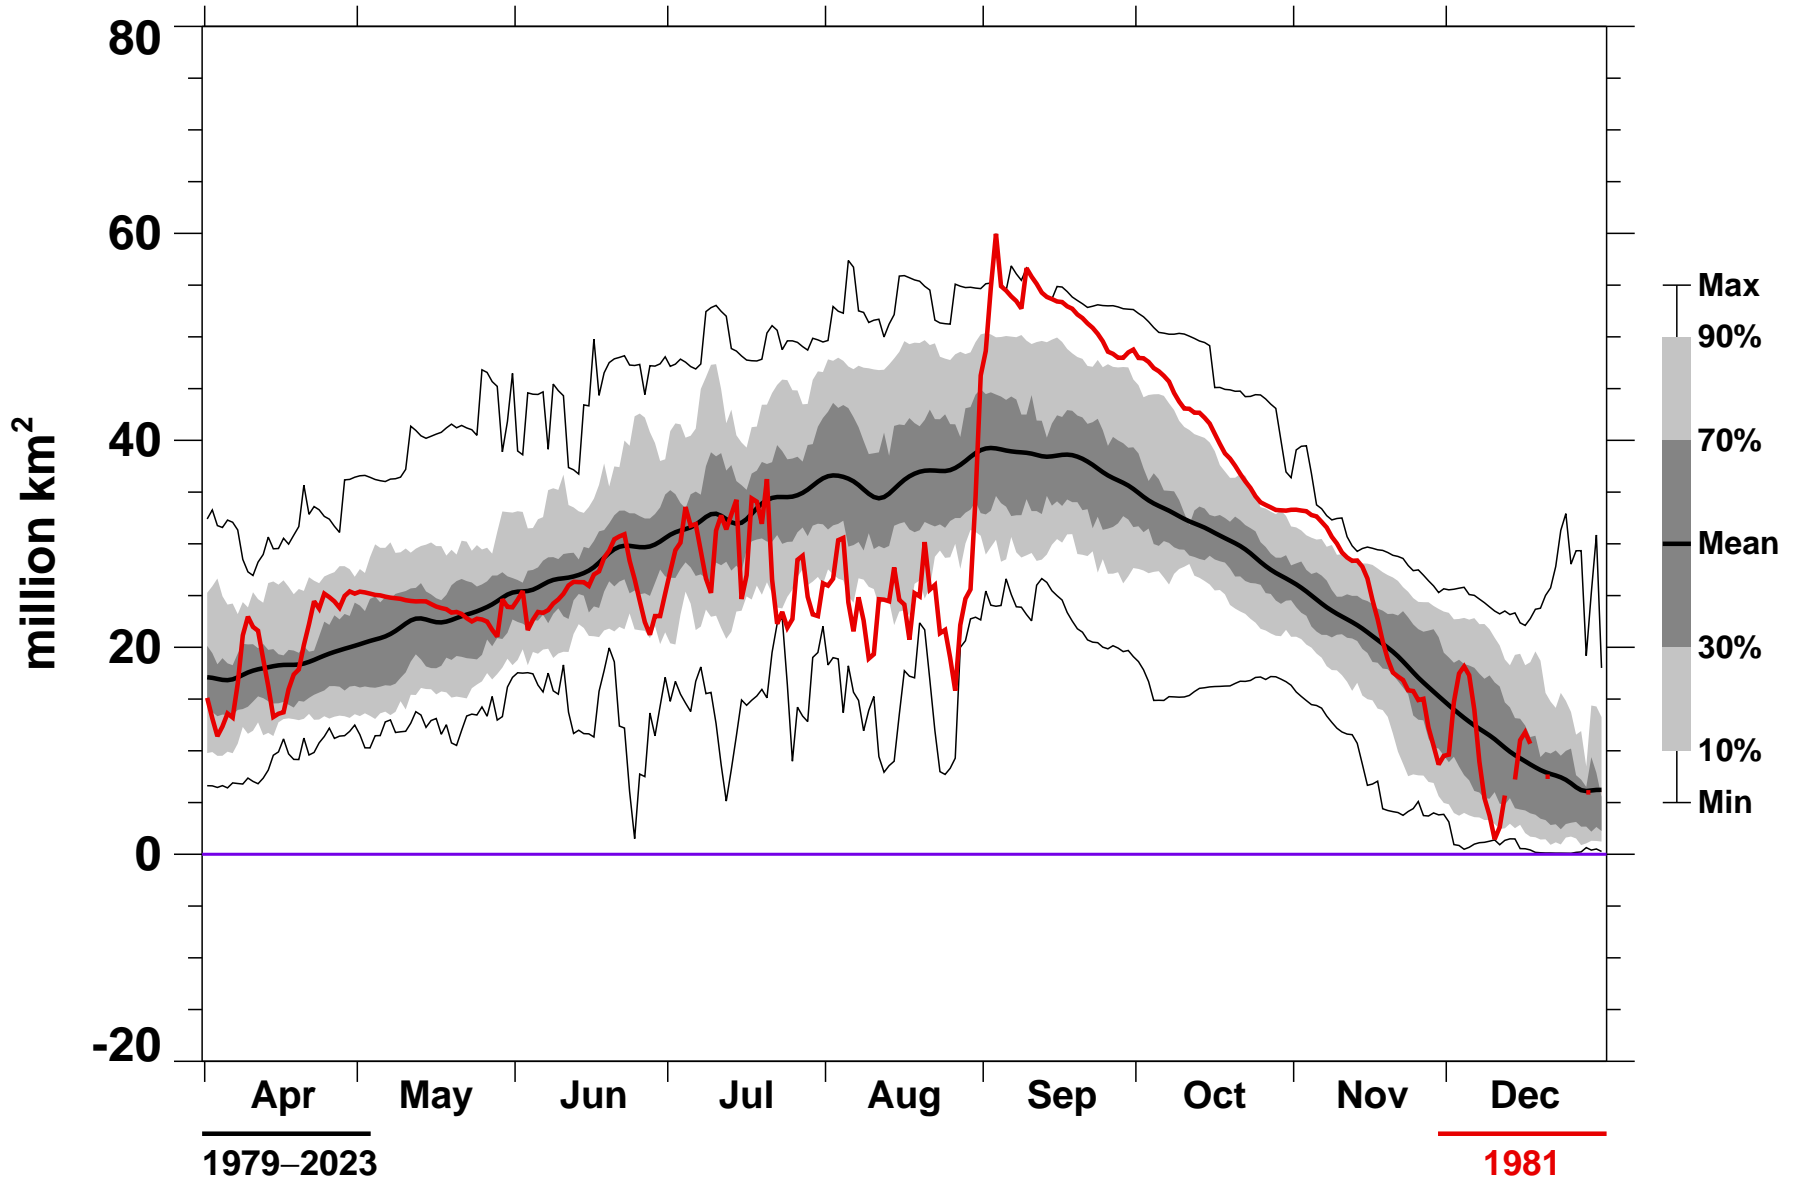

# SH Vortex Area 600 K MERRA2

1979–2023

1981