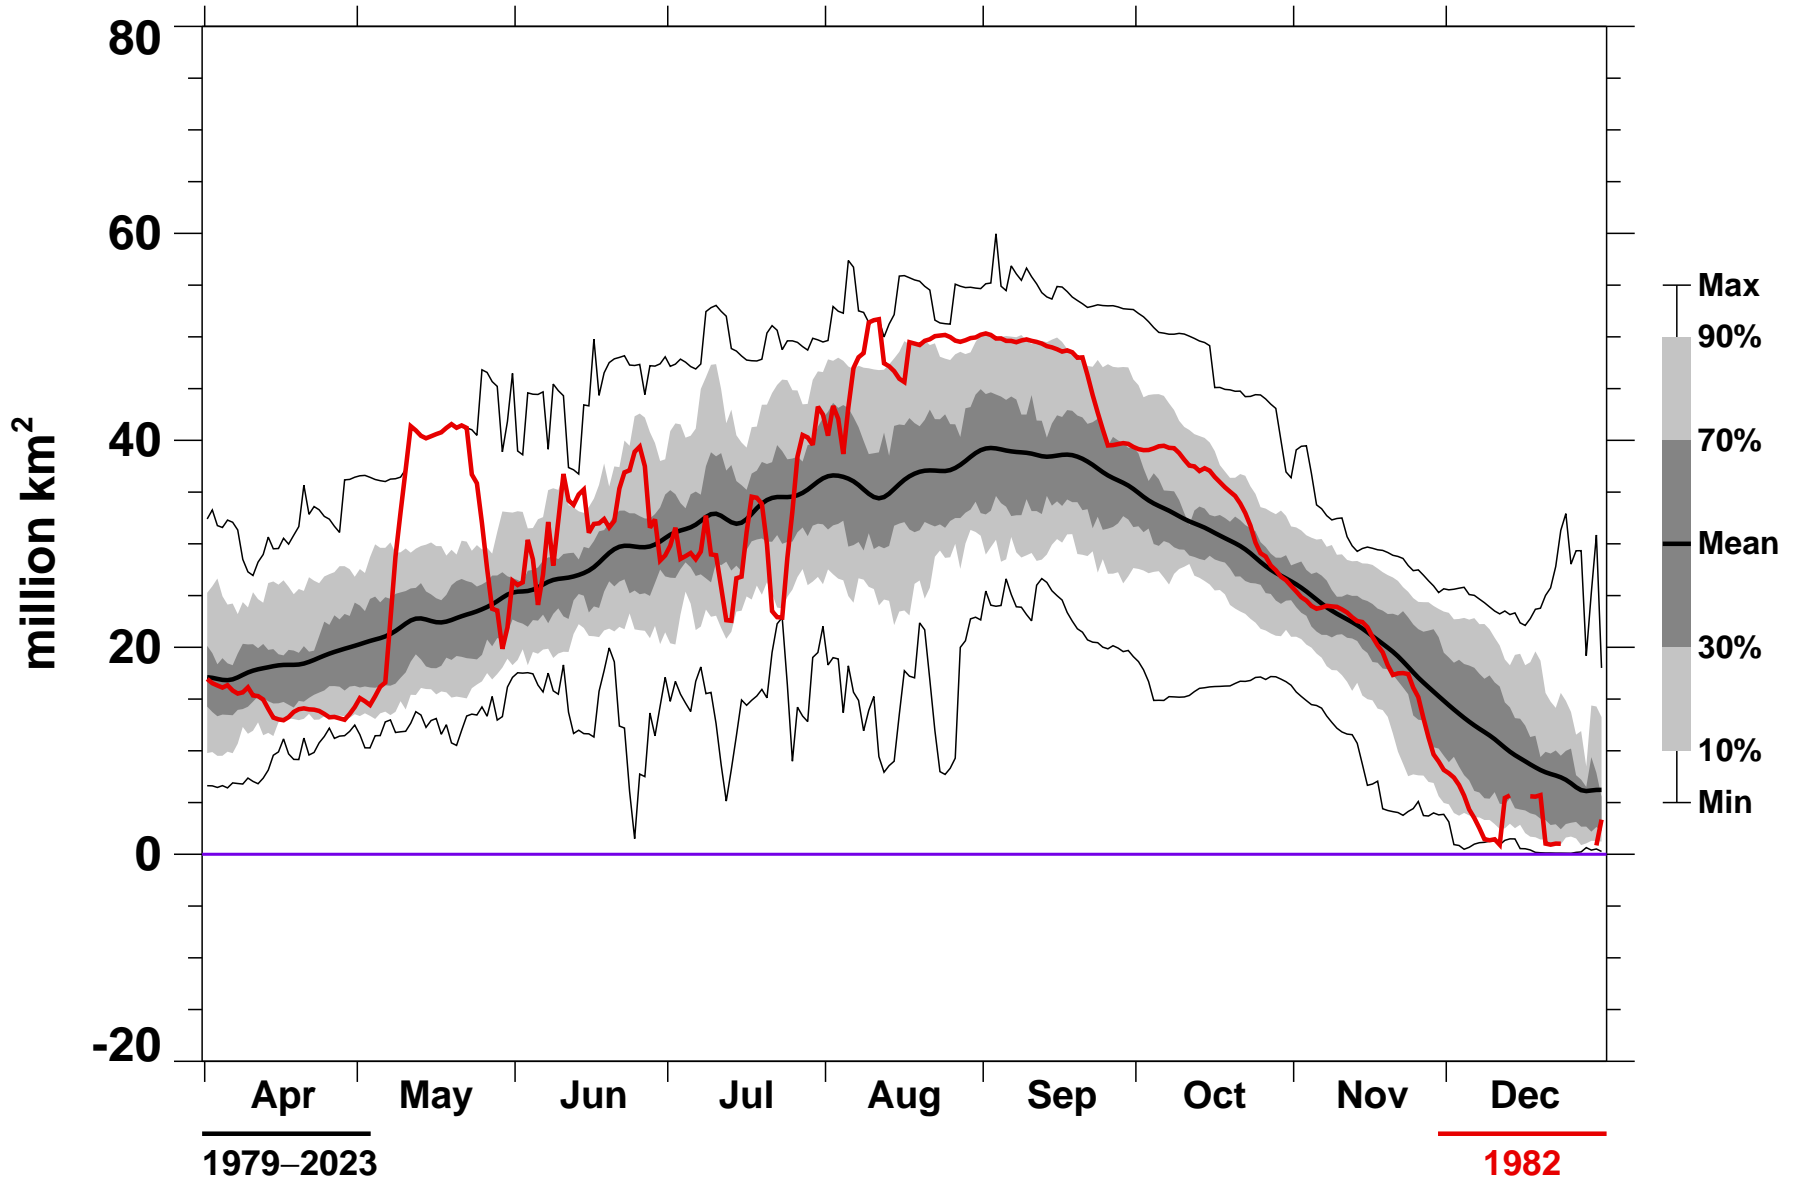

SH Vortex Area 600 K MERRA2

1979-2023

1982