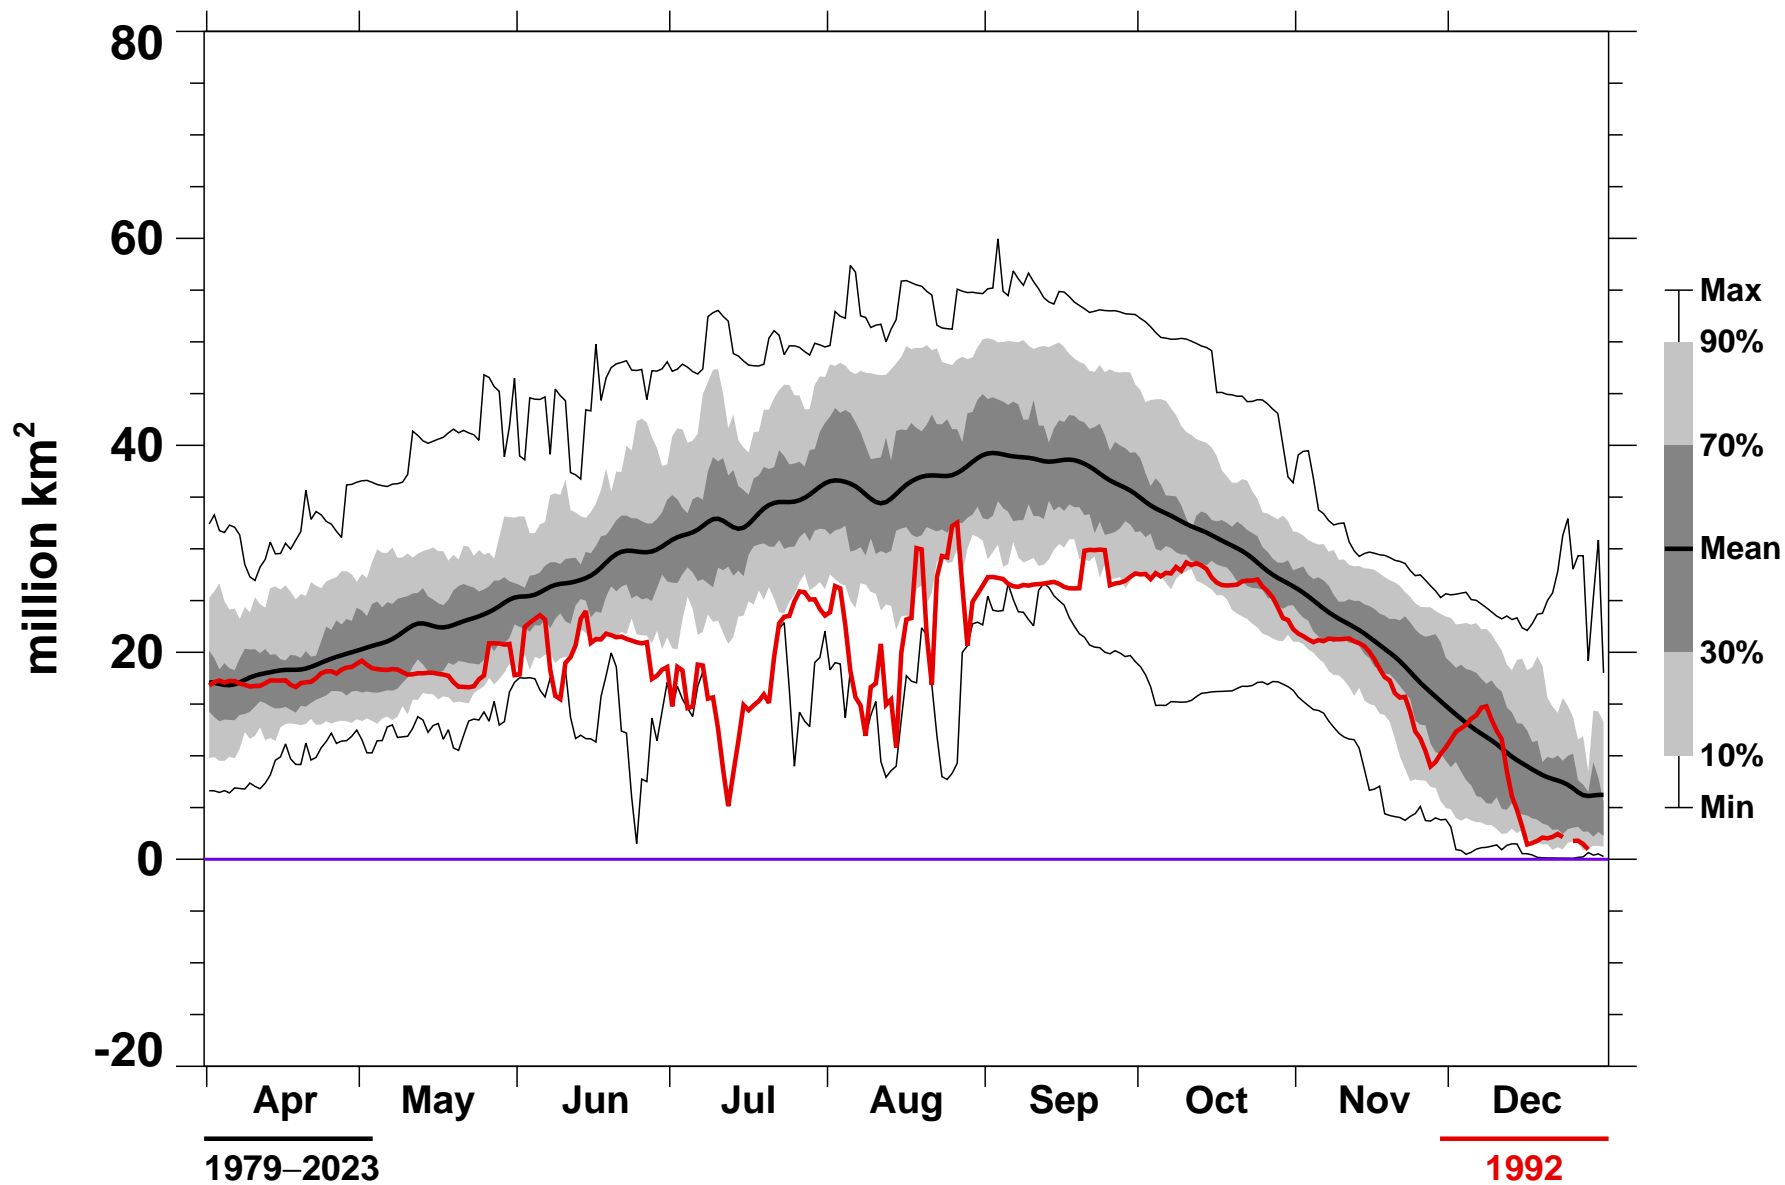

SH Vortex Area 600 K MERRA2

1979–2023

1992