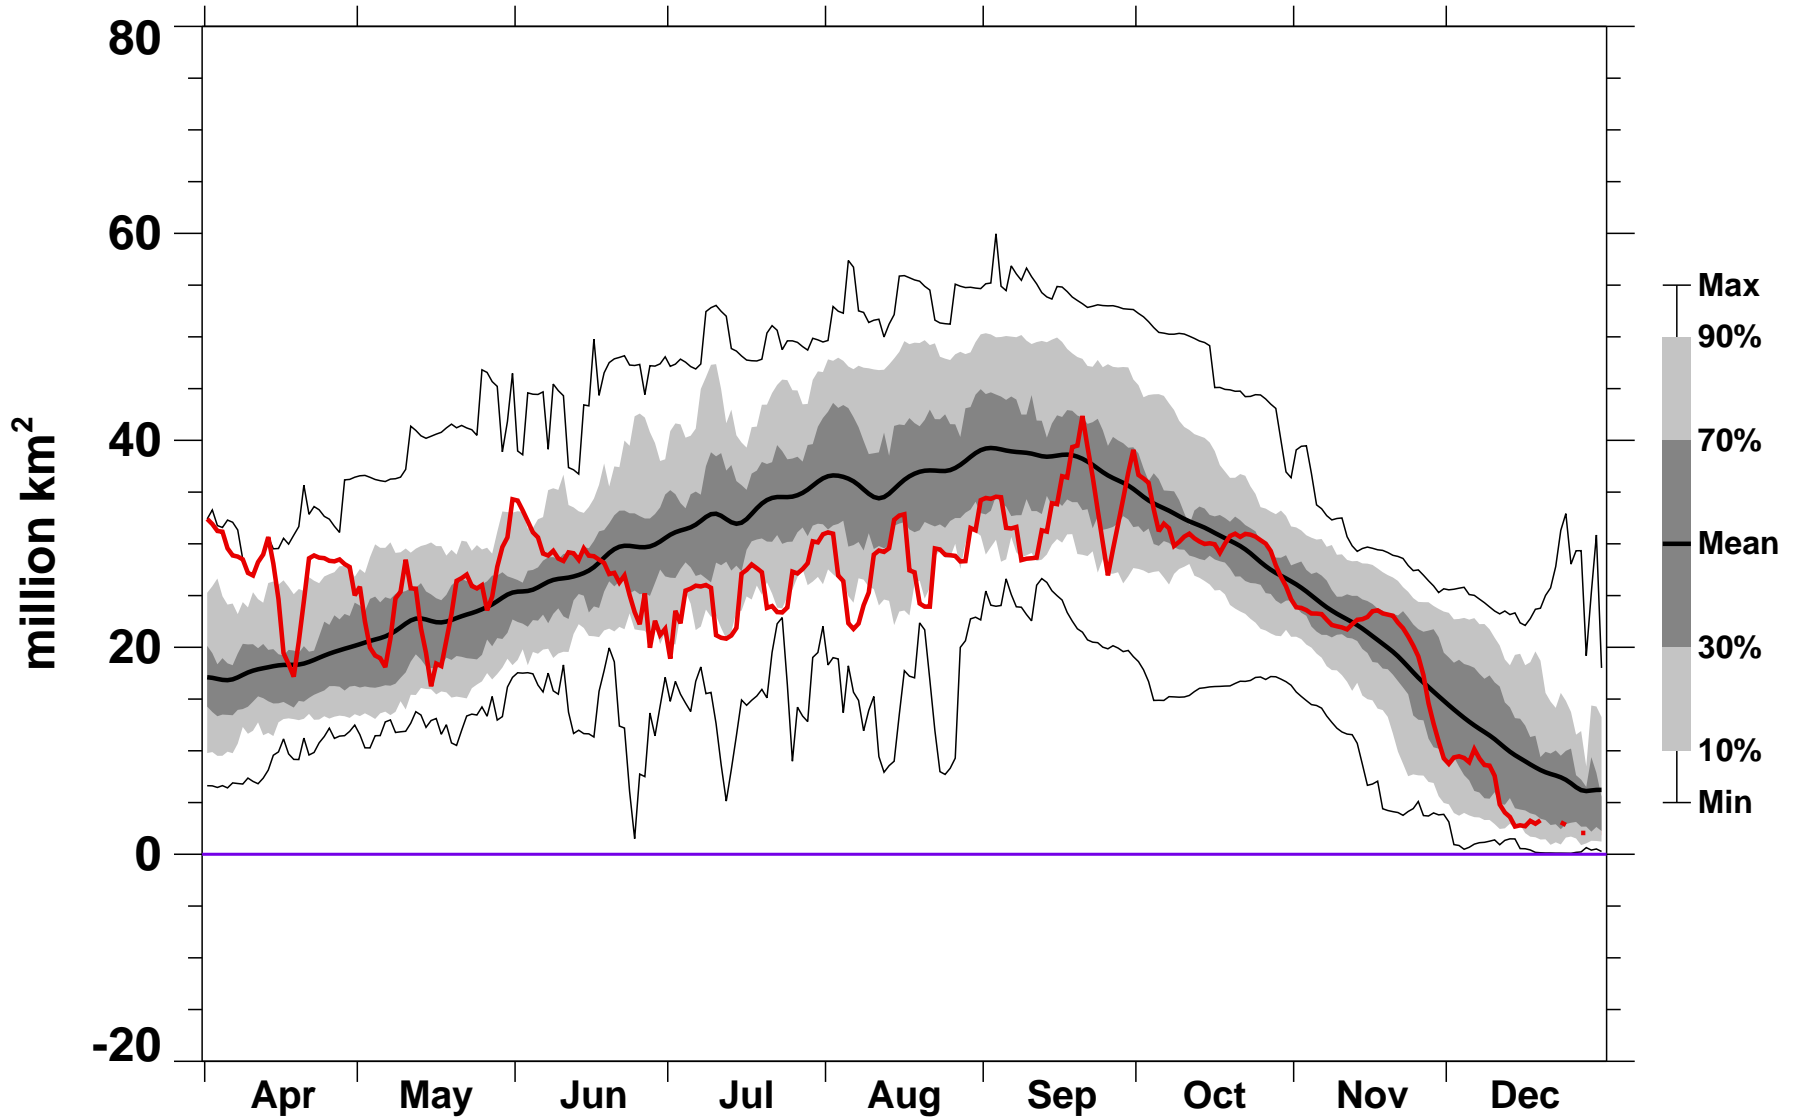

# SH Vortex Area 600 K MERRA2

1979–2023

1993