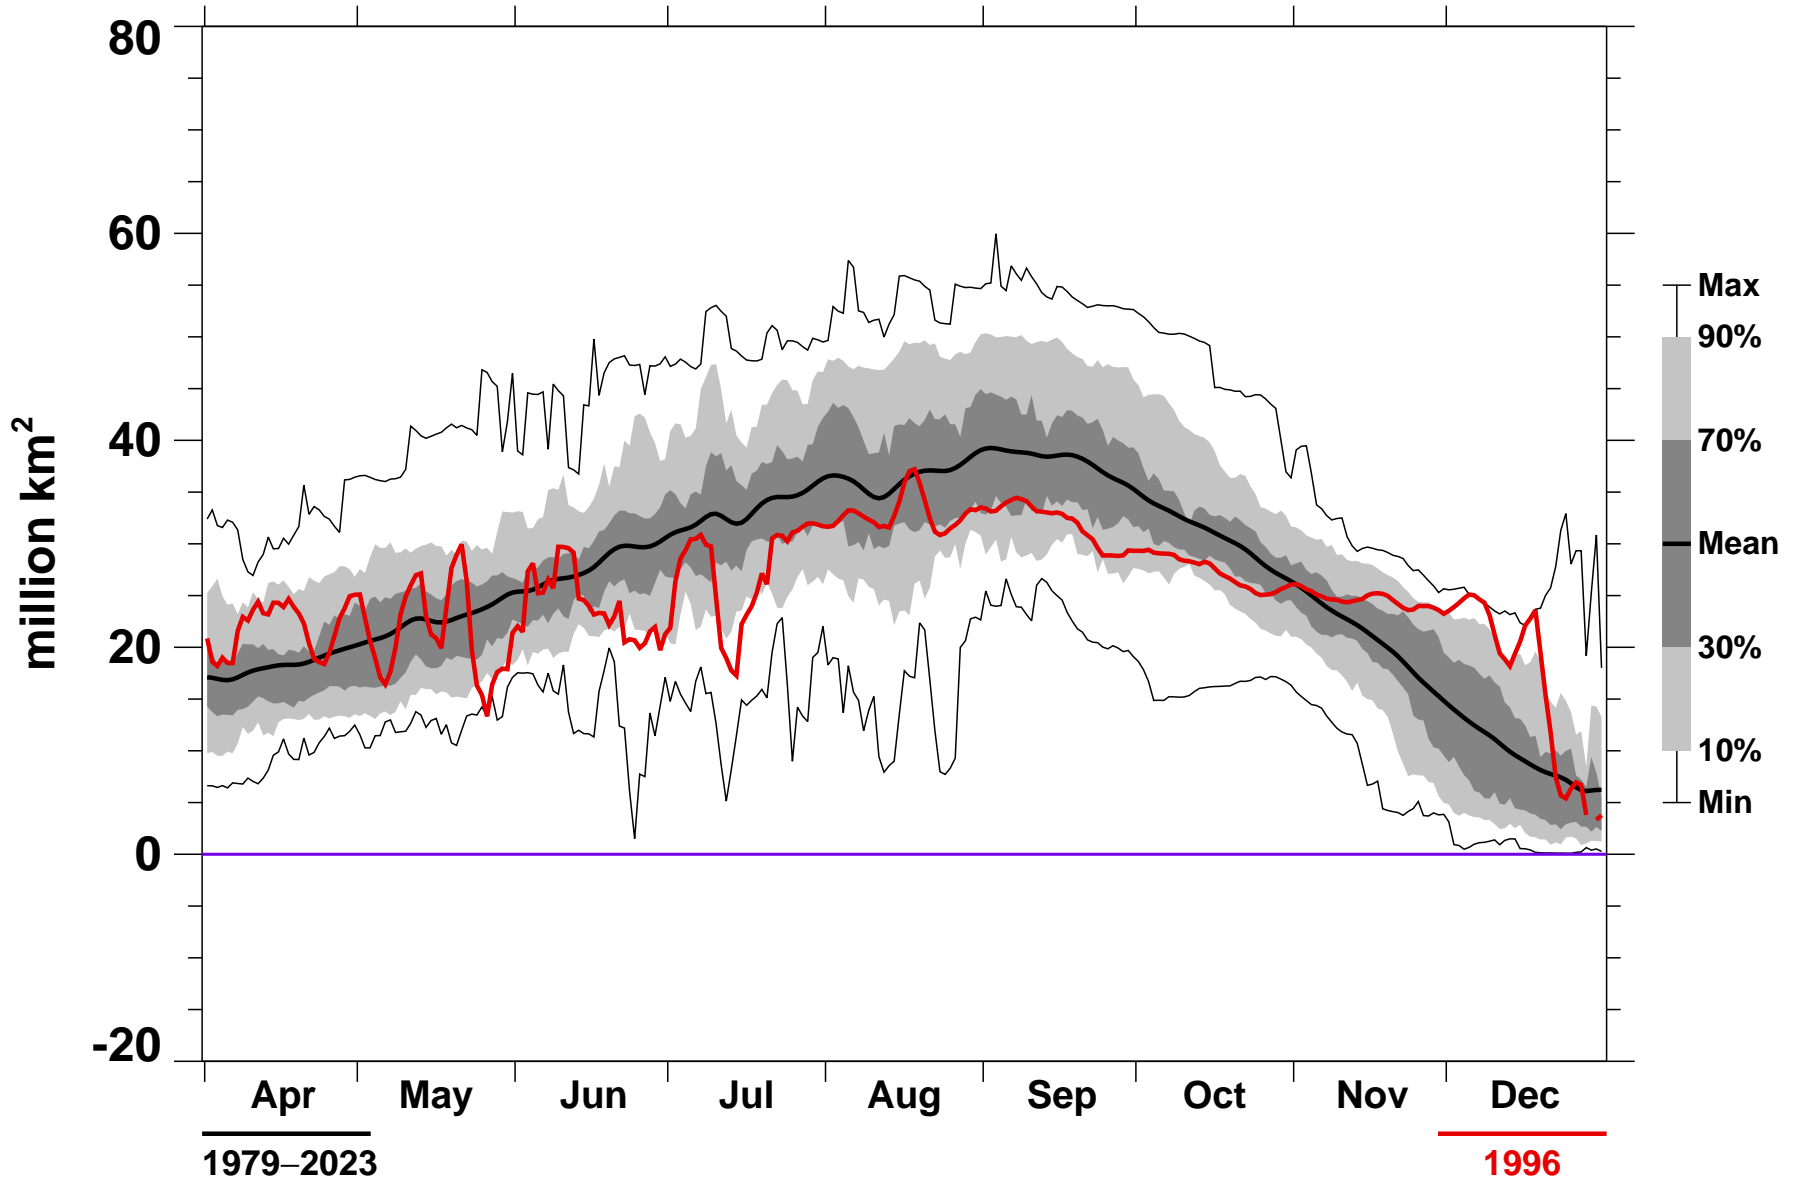

SH Vortex Area 600 K MERRA2

1979–2023

1996