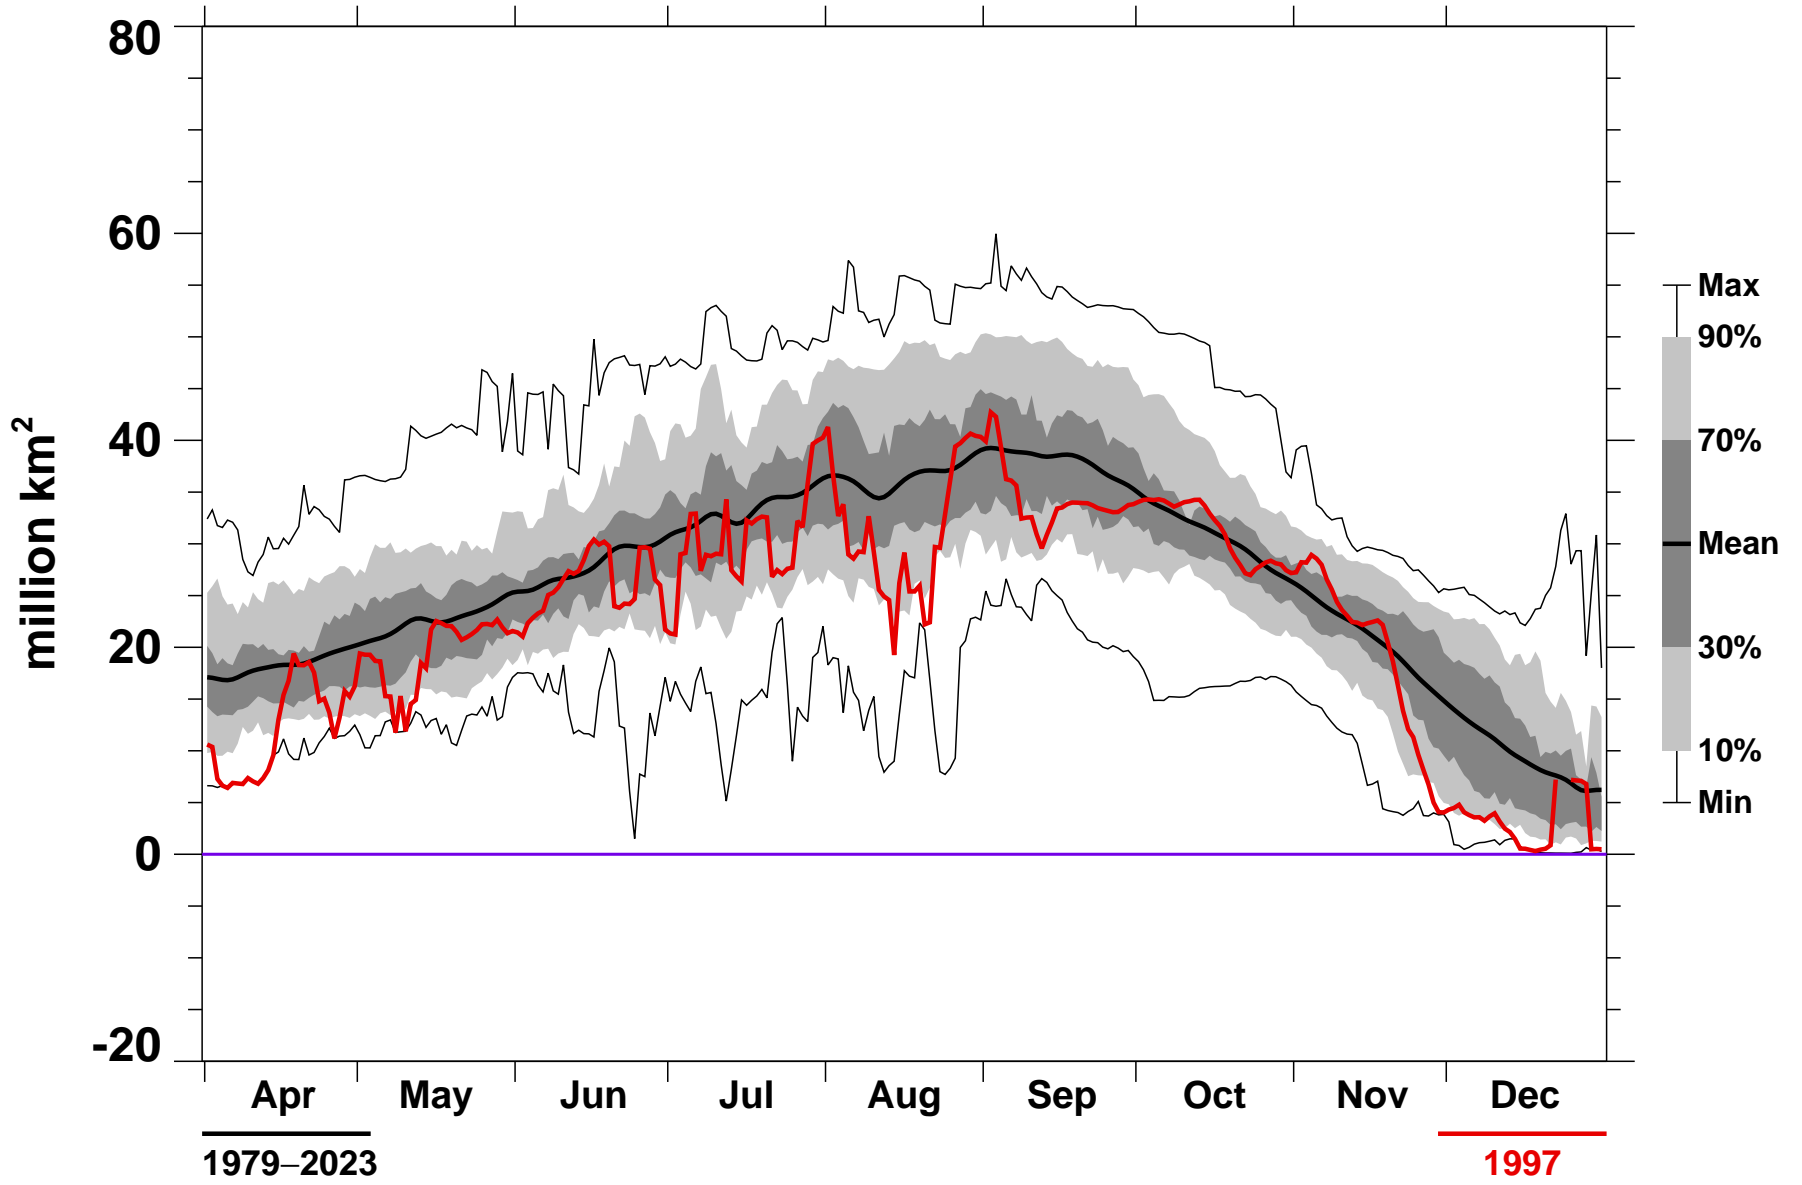

SH Vortex Area 600 K MERRA2

1979-2023

1997