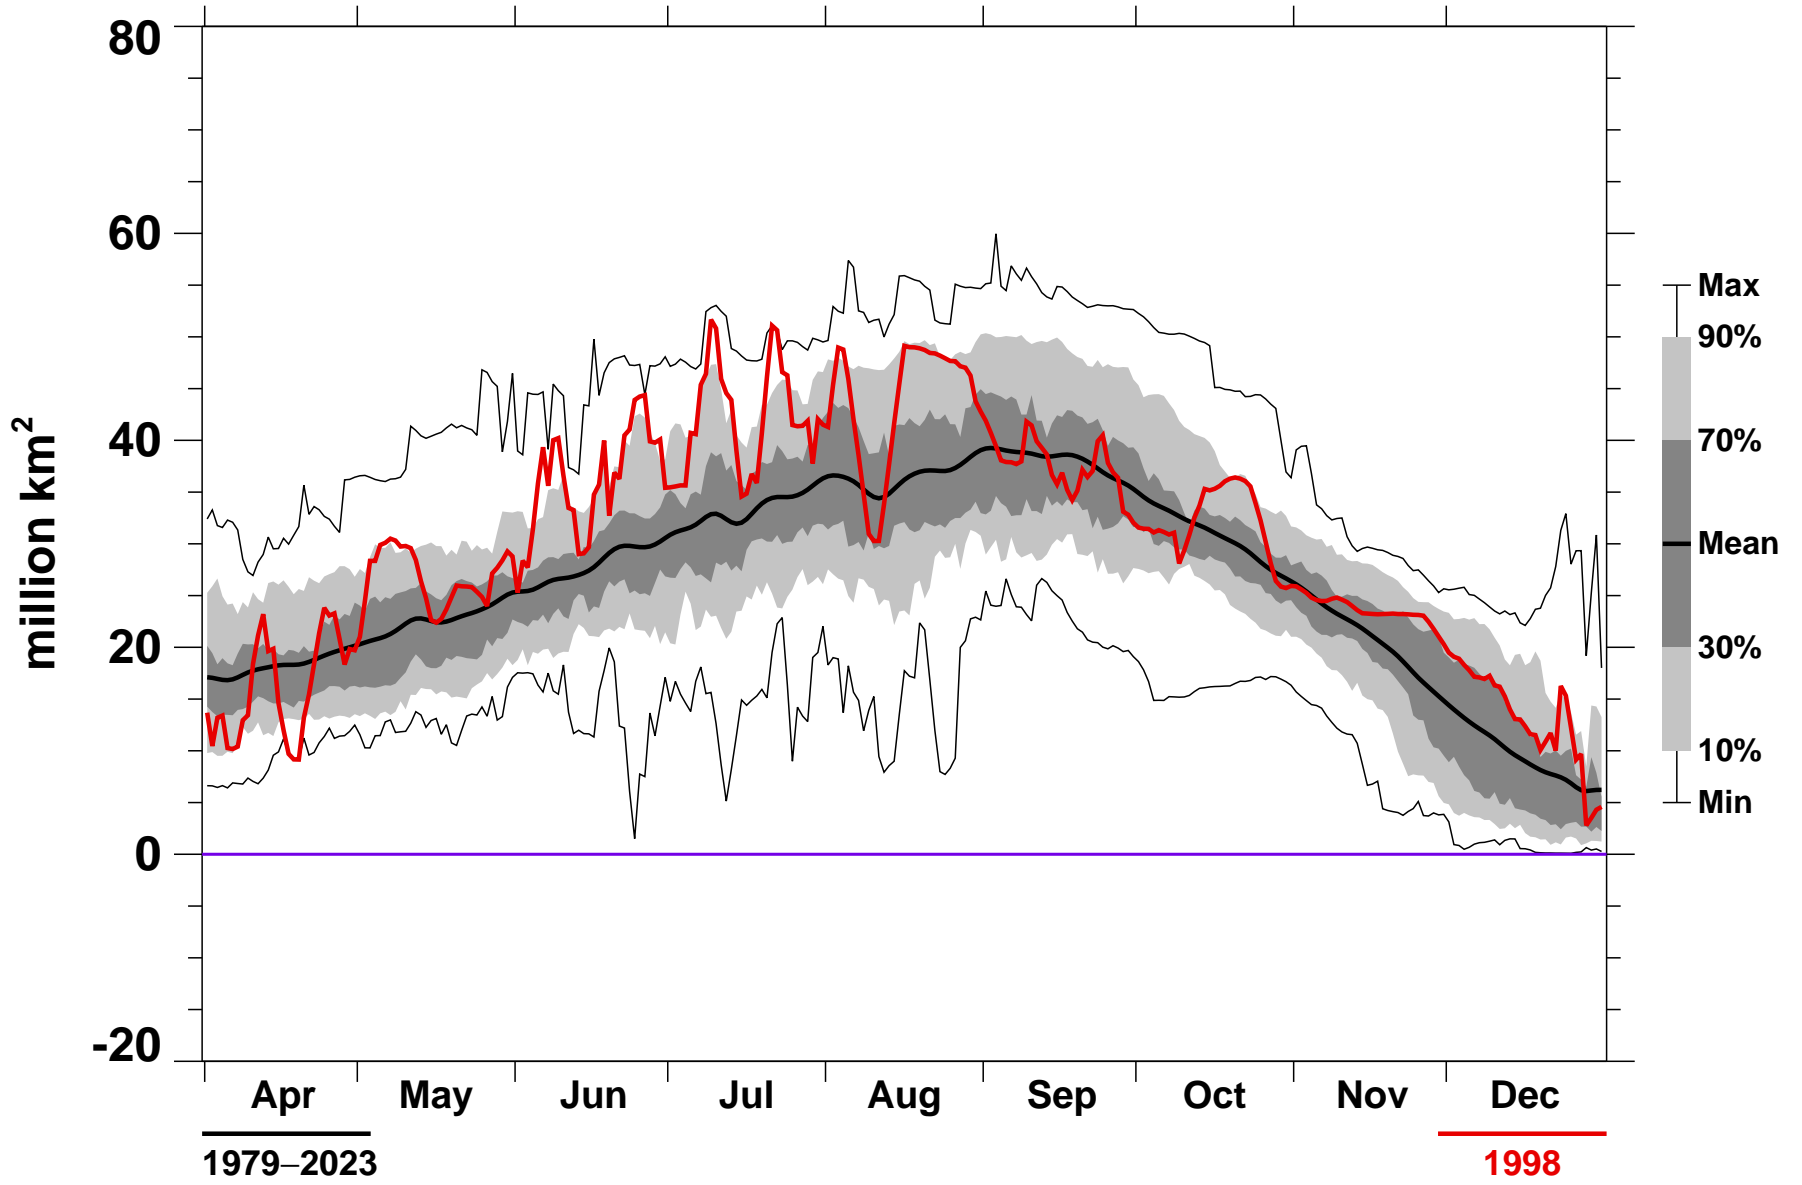

# SH Vortex Area 600 K MERRA2

1979–2023

1998