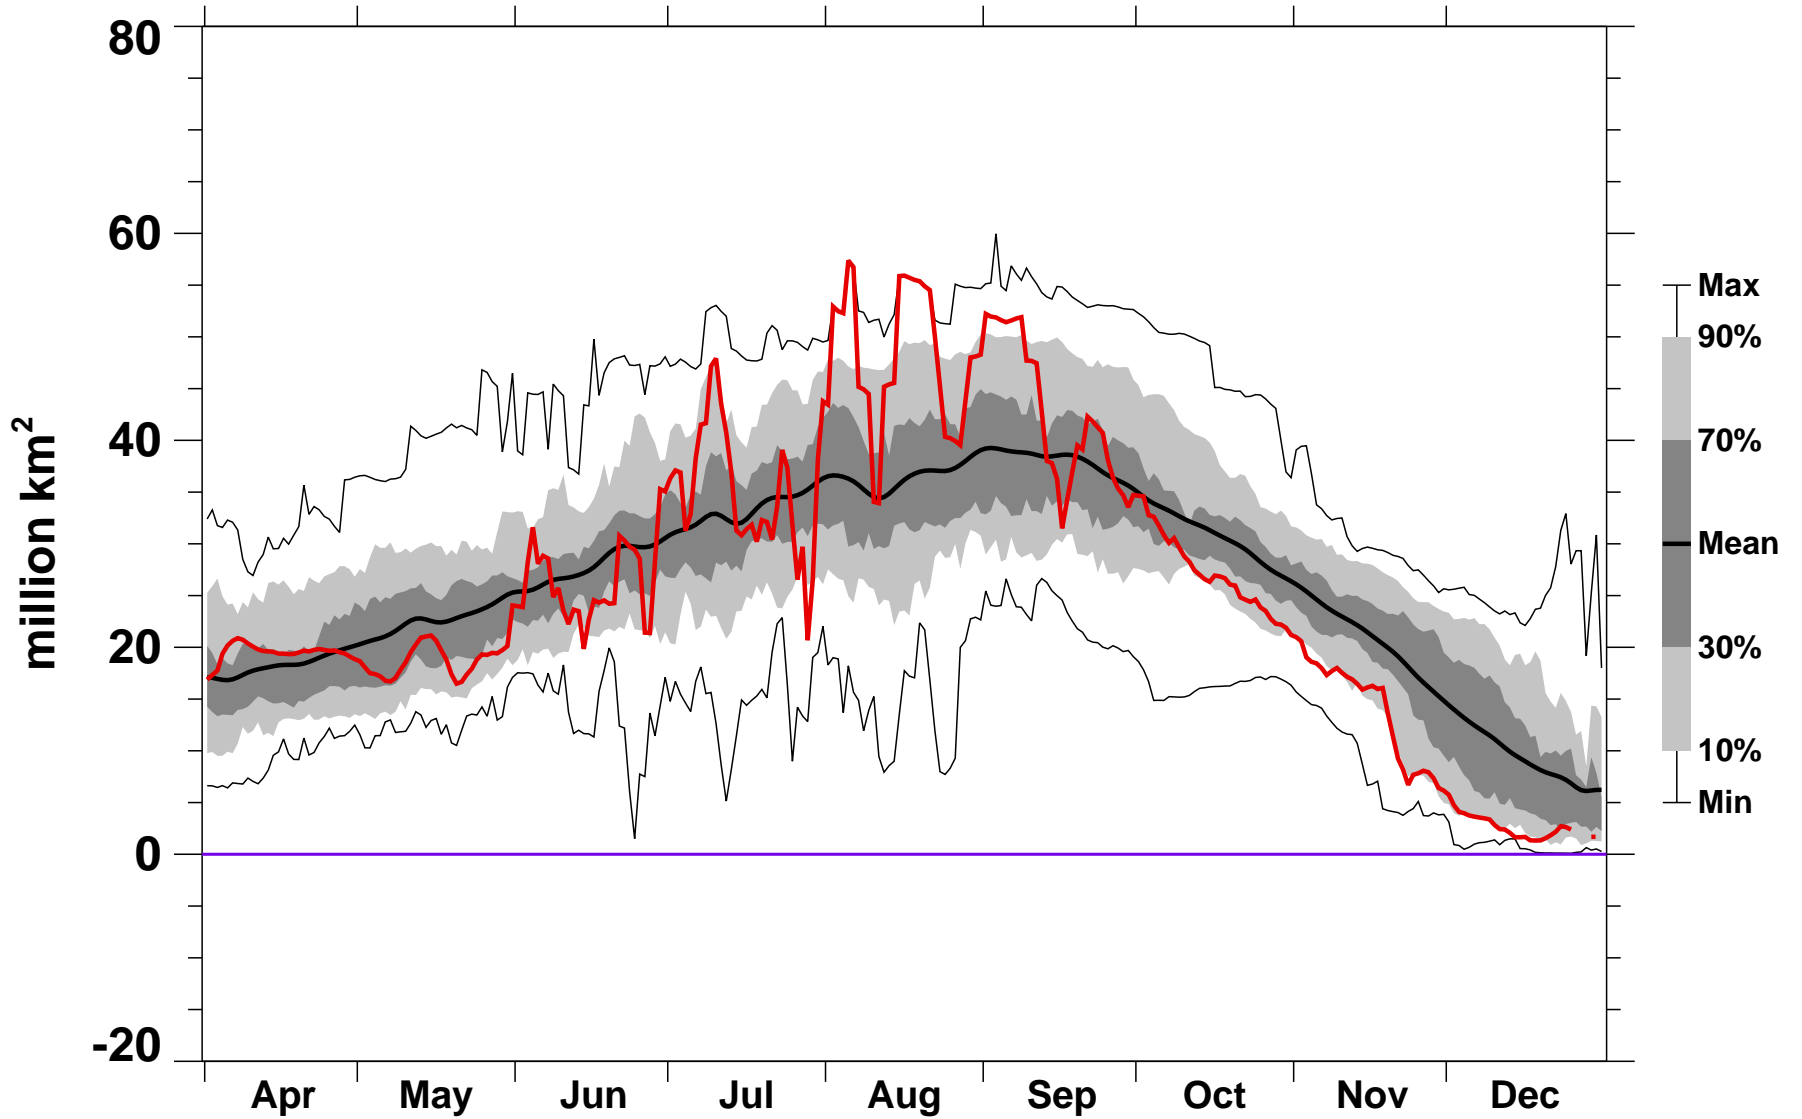

SH Vortex Area 600 K MERRA2

1979-2023

2000