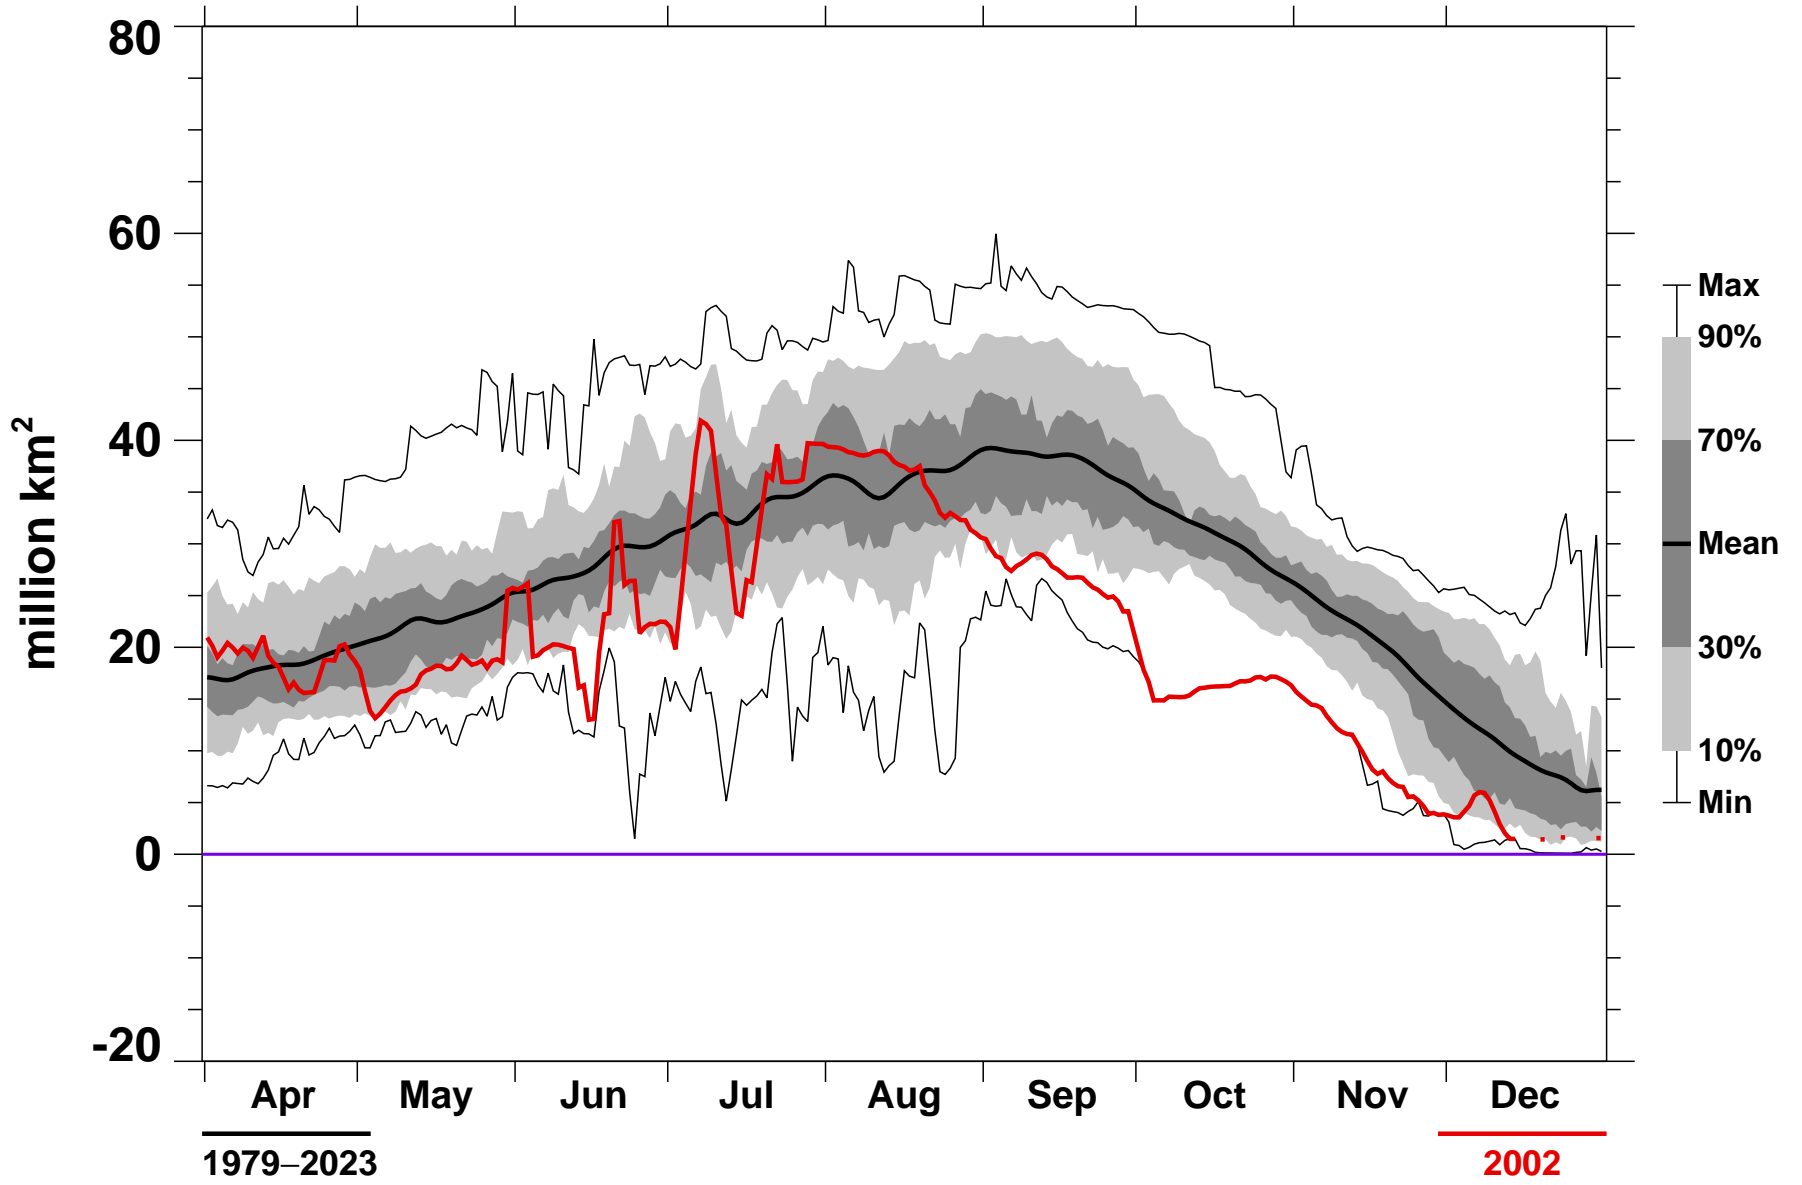

SH Vortex Area 600 K MERRA2

1979-2023

2002