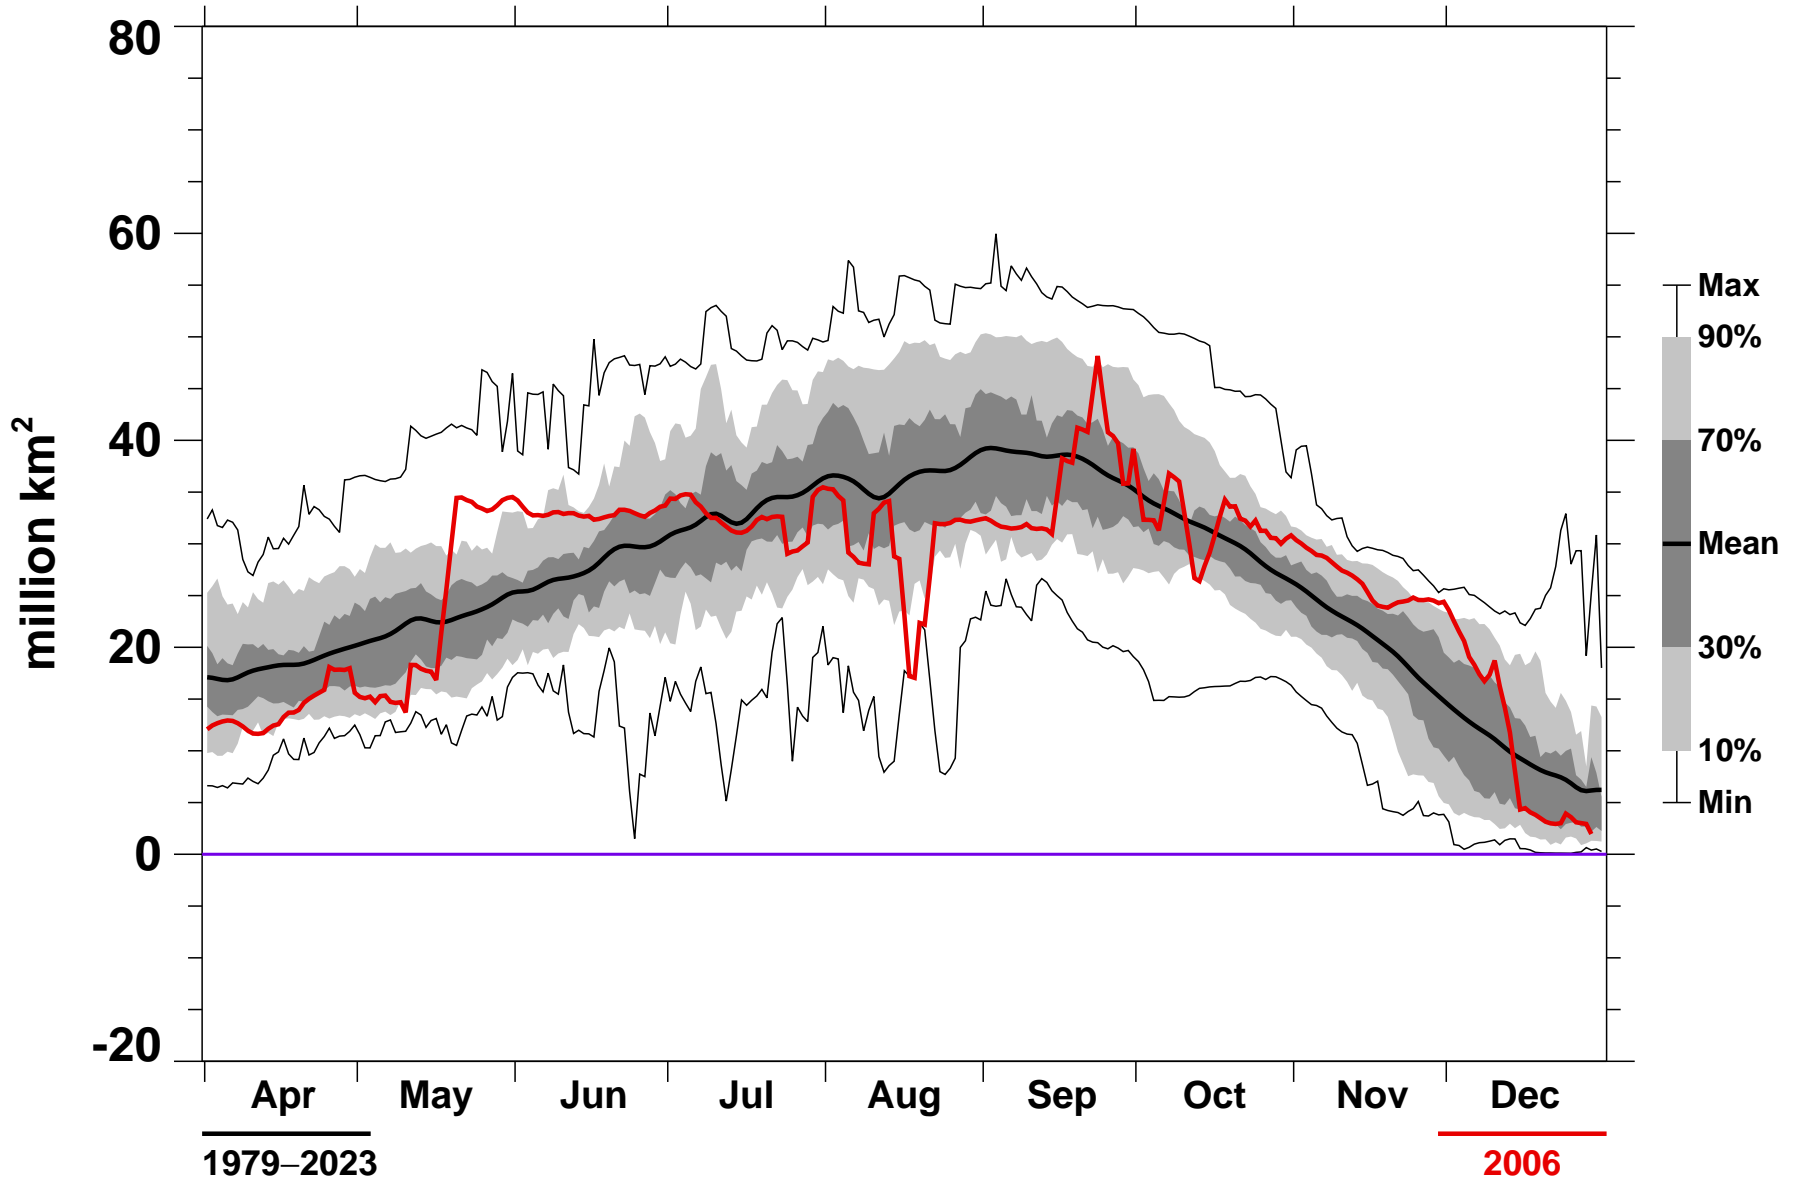

SH Vortex Area 600 K MERRA2

1979–2023

2006