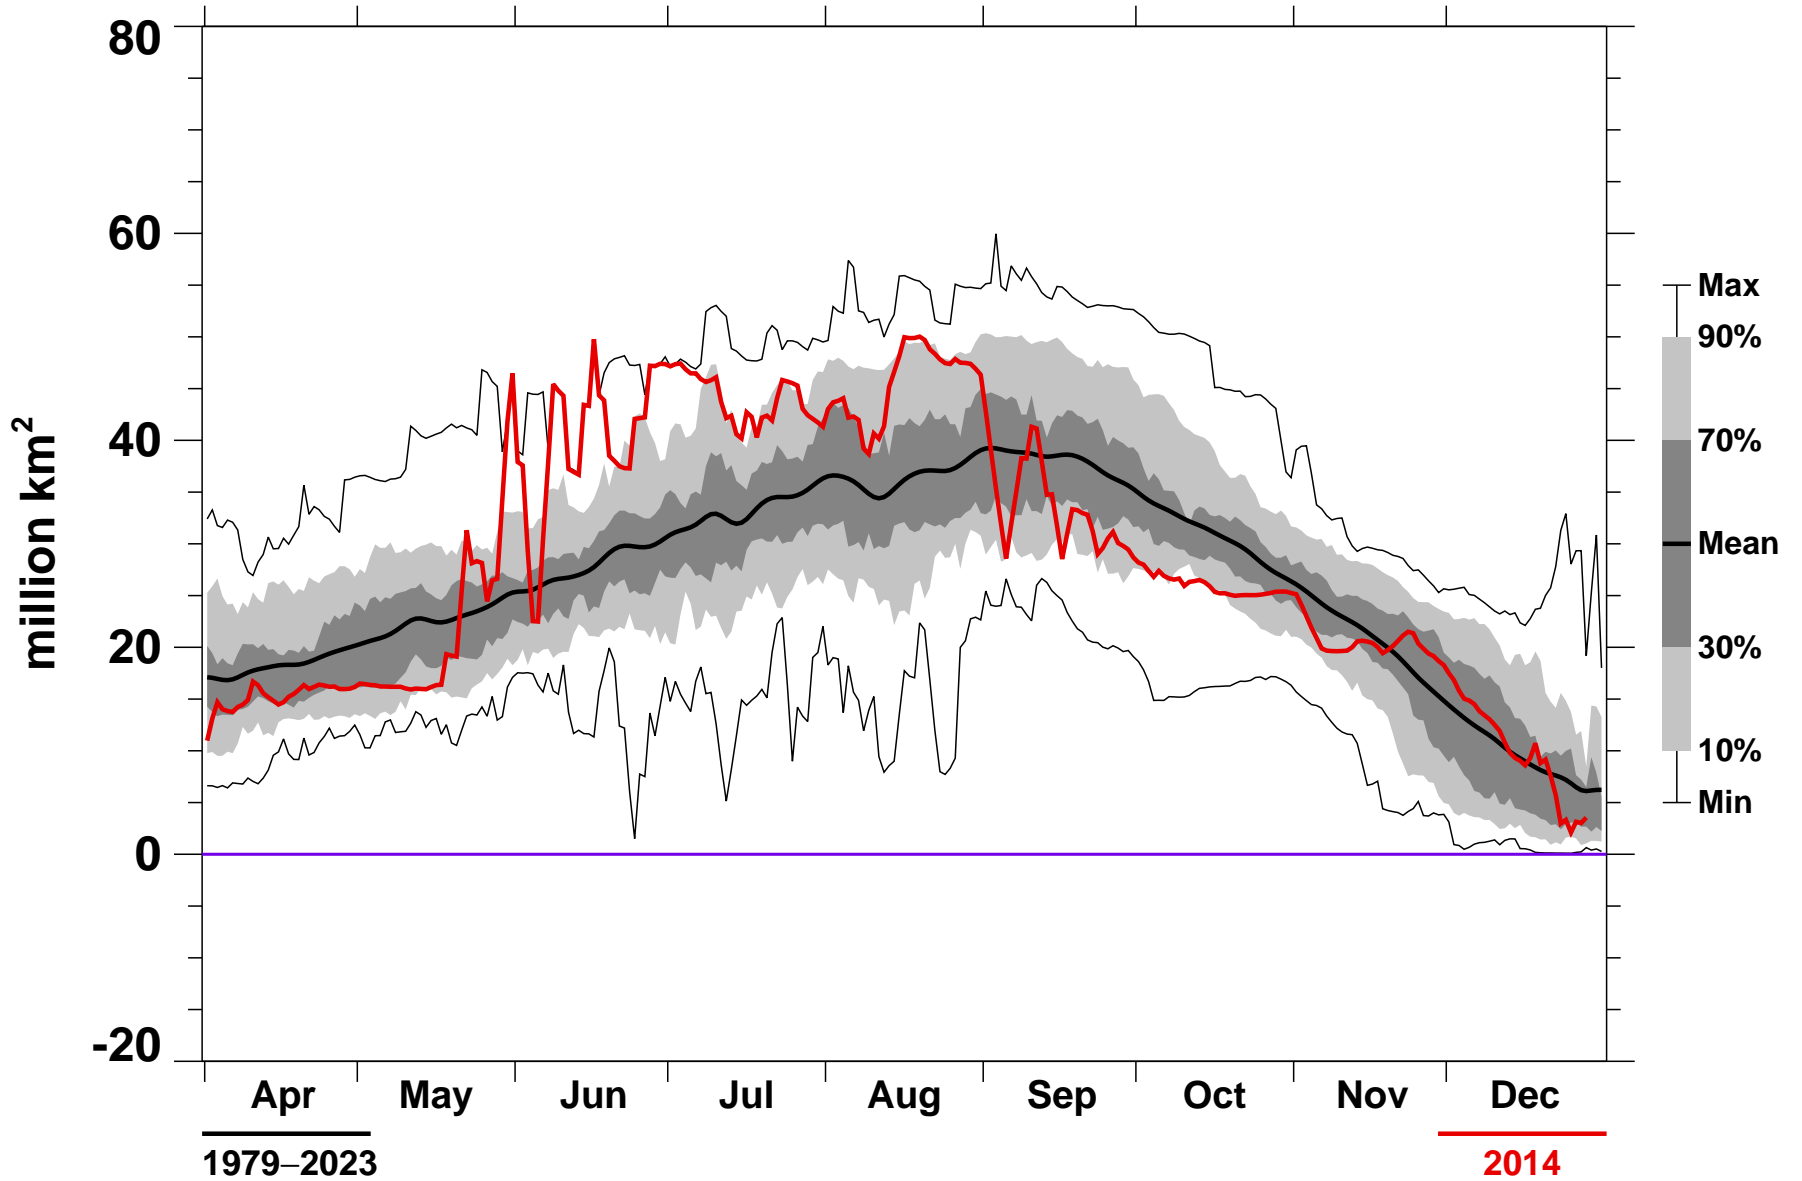

# SH Vortex Area 600 K MERRA2

1979–2023

2014