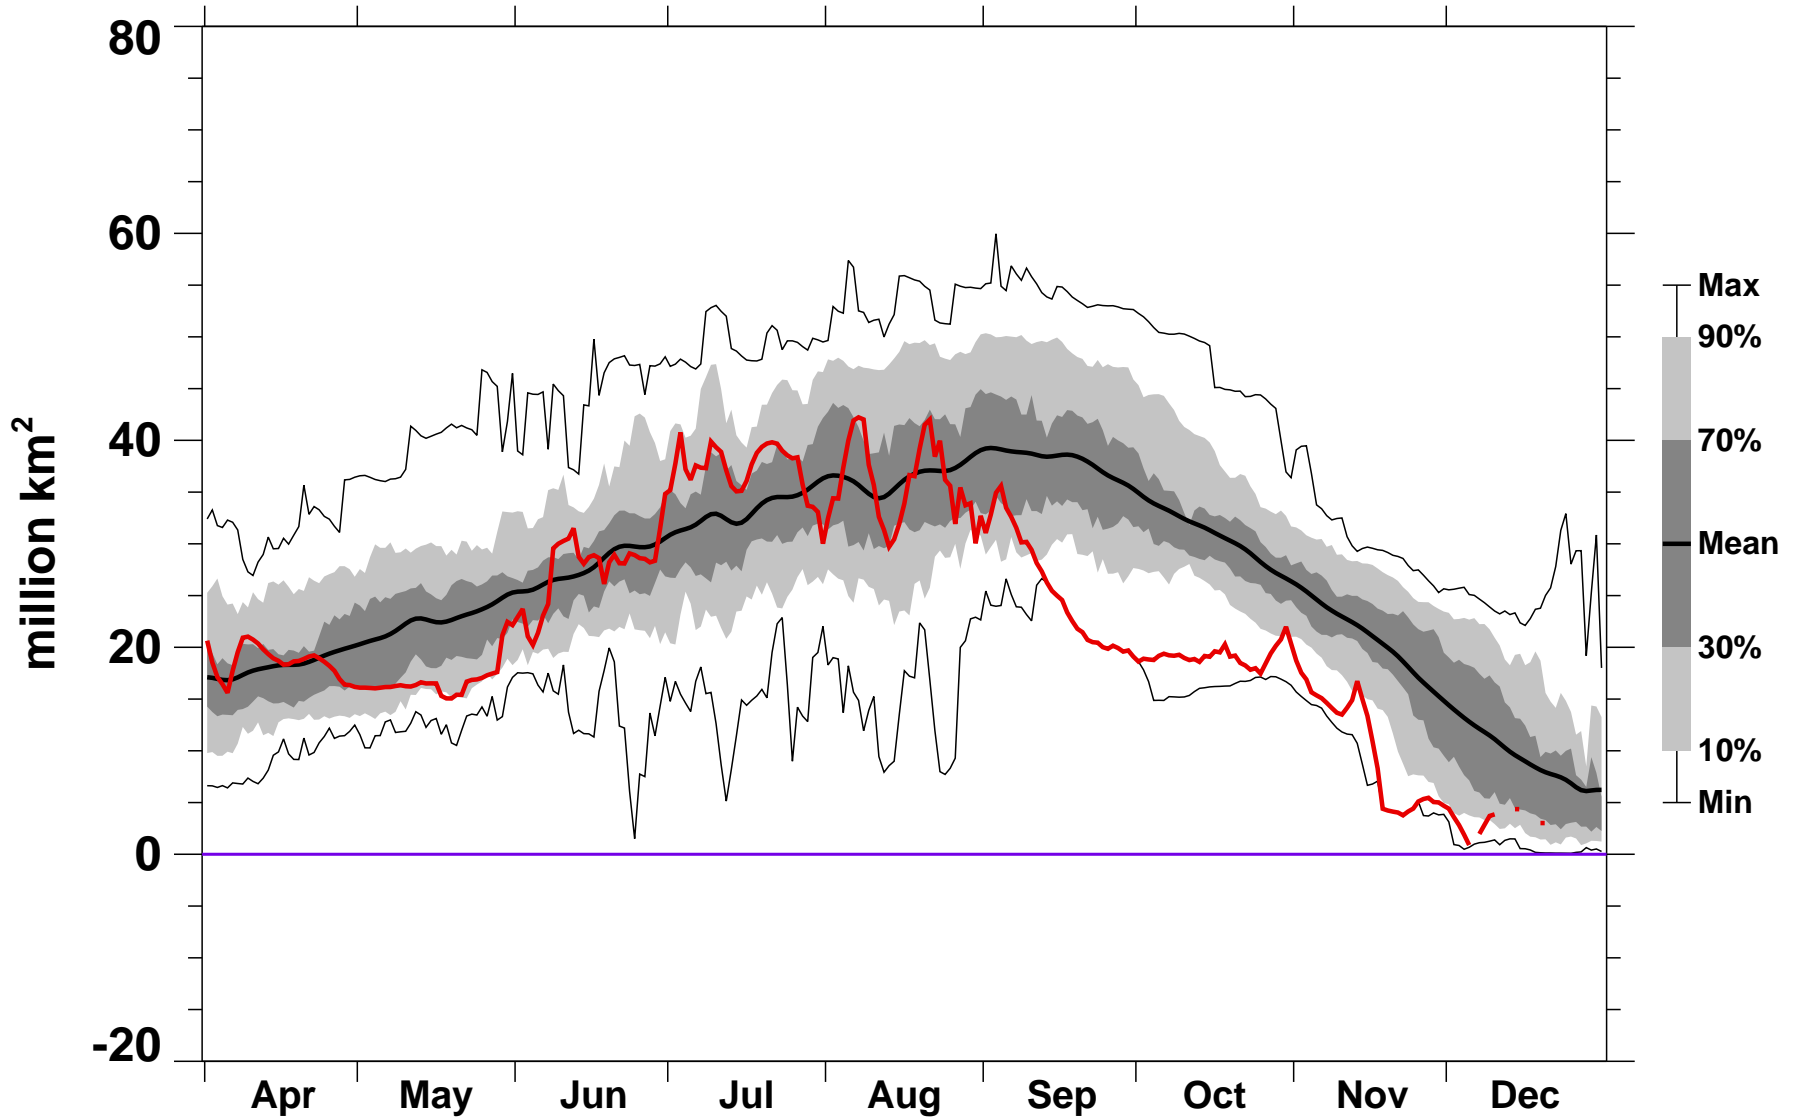

# SH Vortex Area 600 K MERRA2

1979–2023

2019