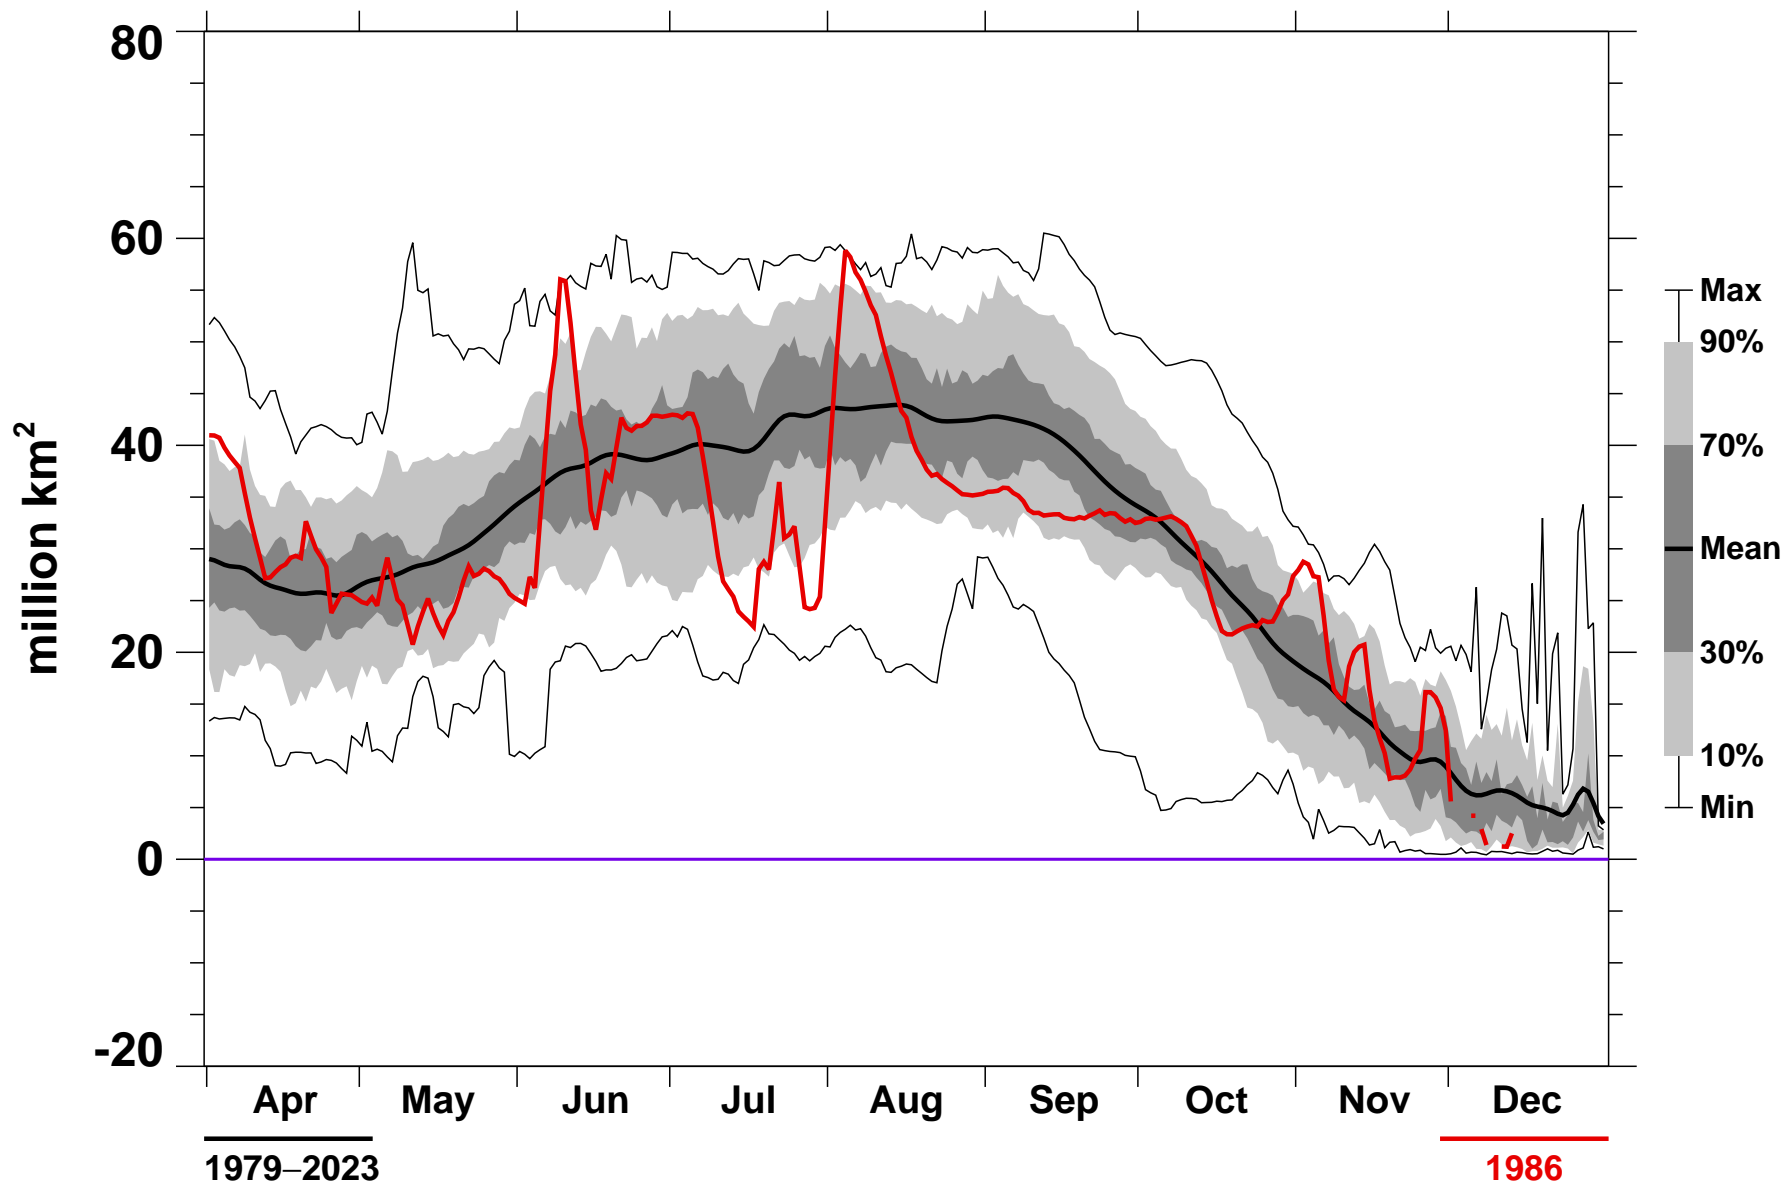

SH Vortex Area 850 K MERRA2

1979–2023

1986