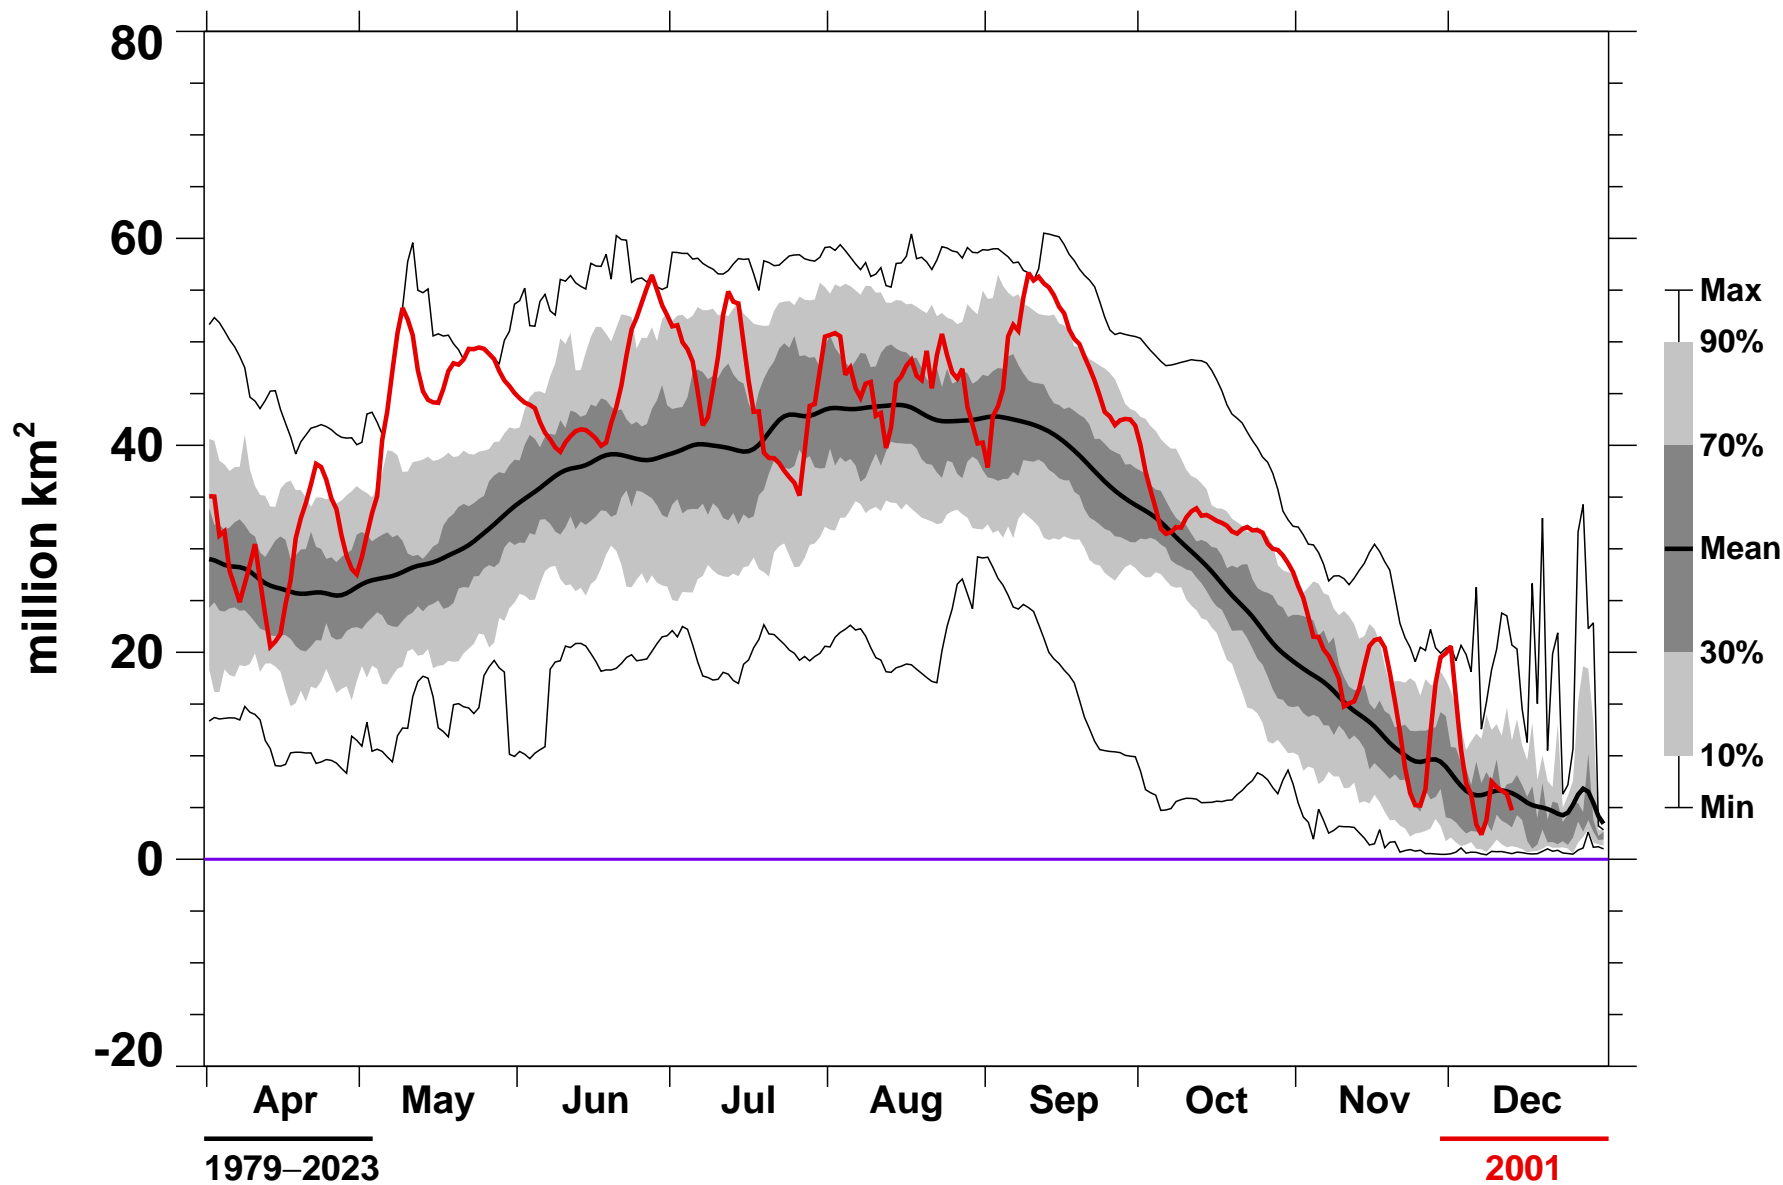

SH Vortex Area 850 K MERRA2

1979-2023

2001