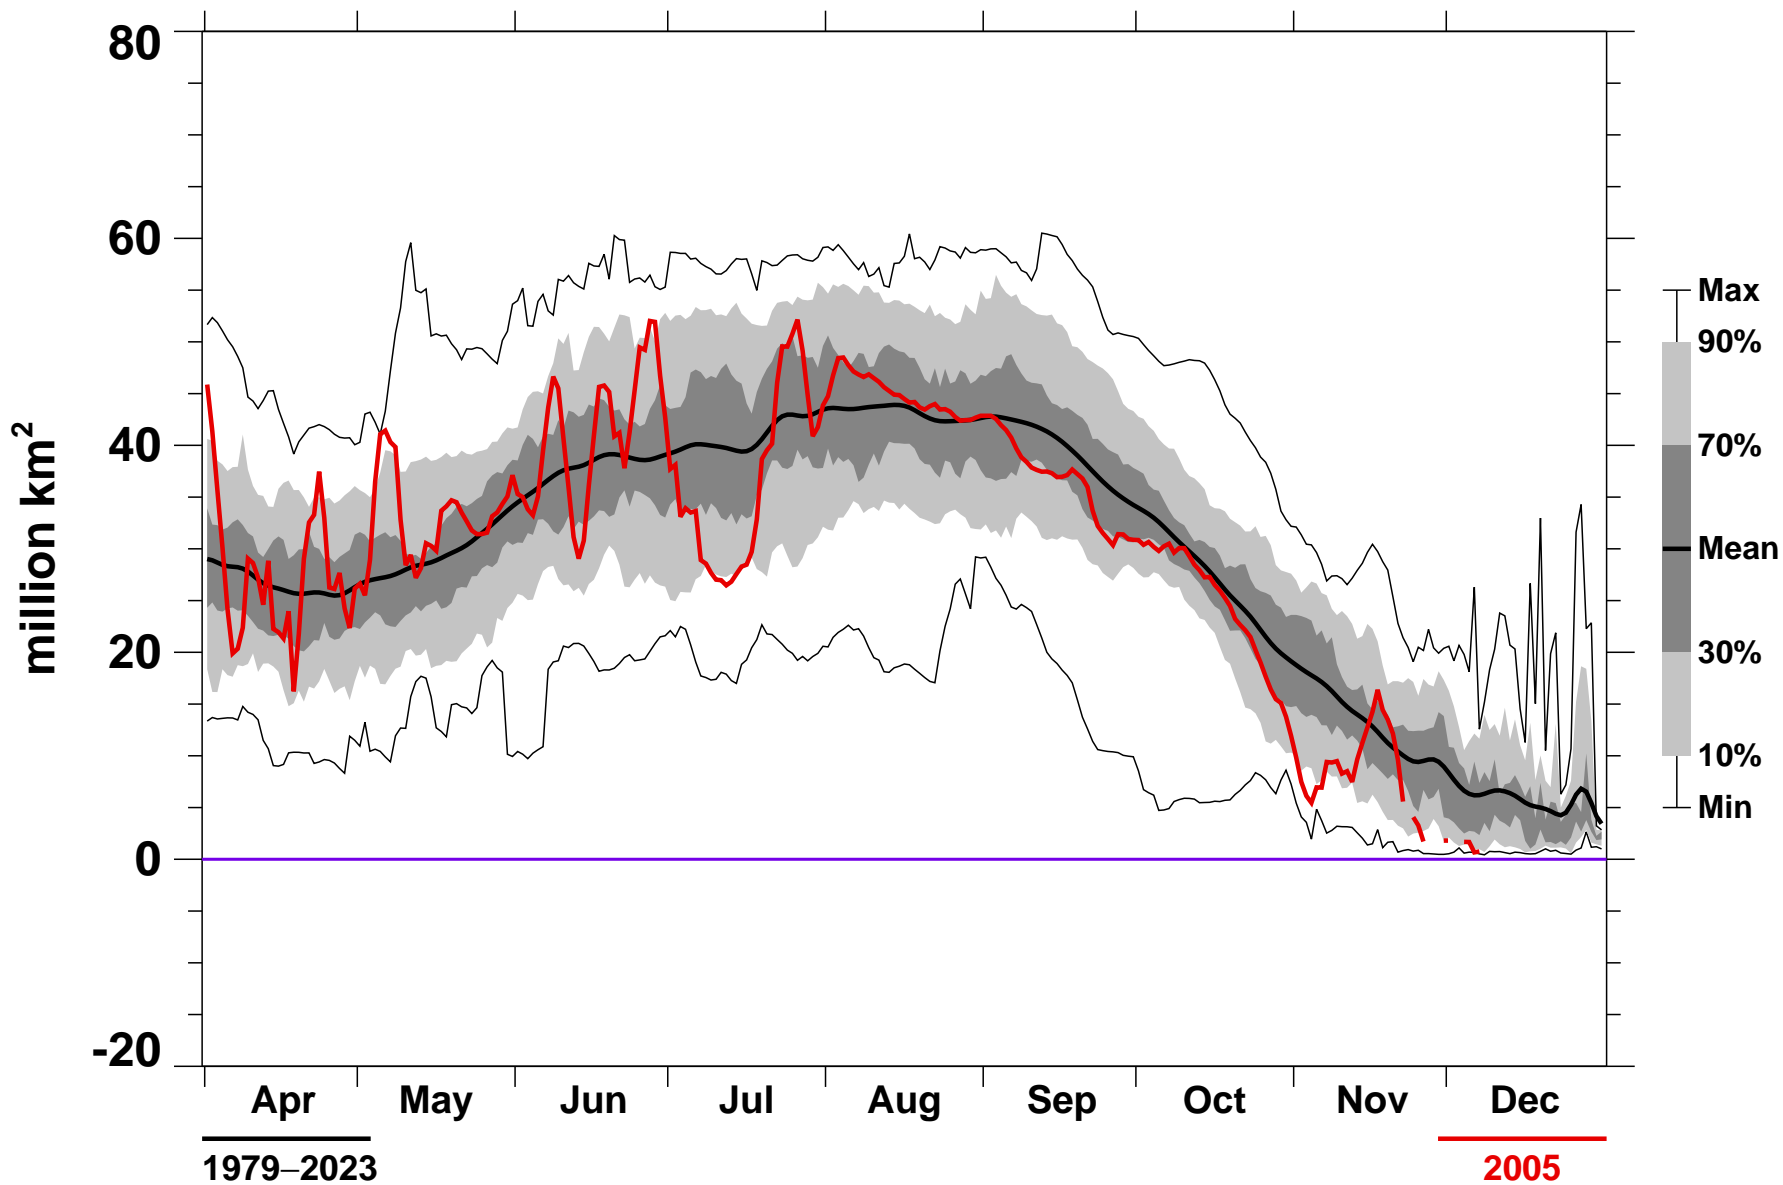

# SH Vortex Area 850 K MERRA2

1979–2023

2005