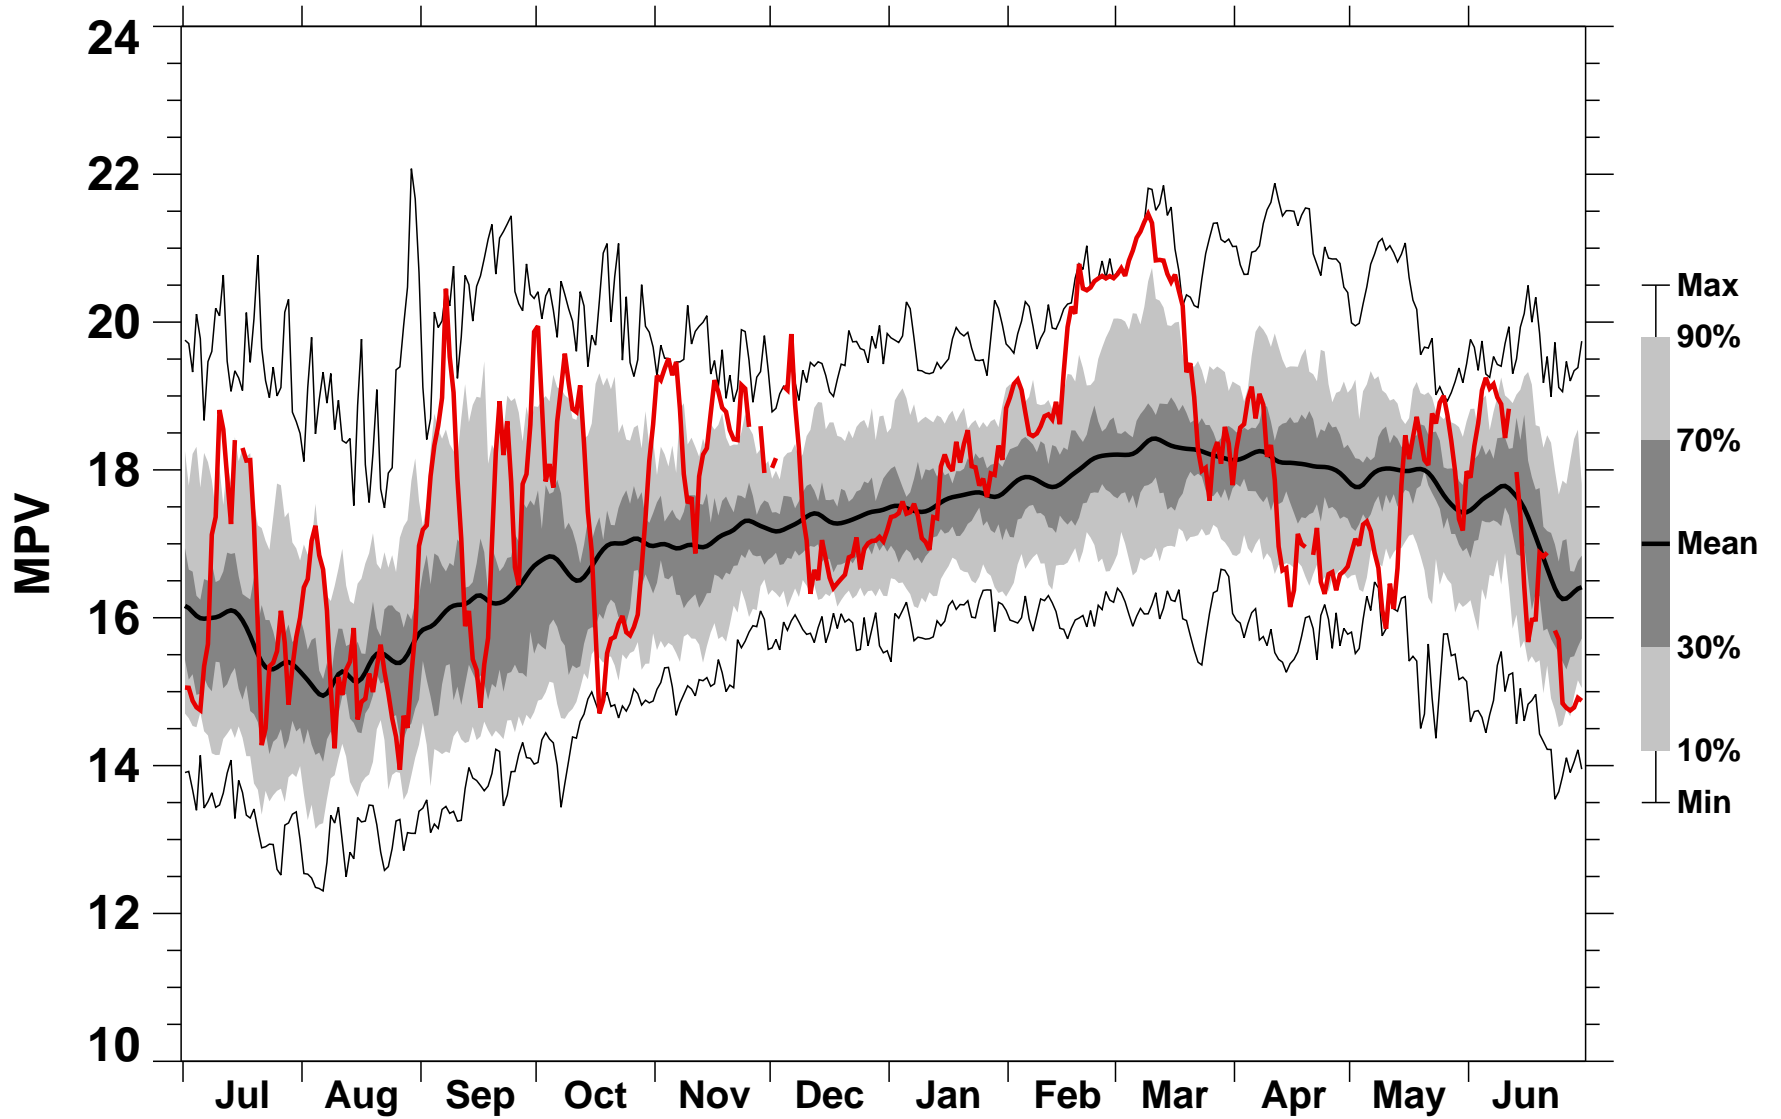

# NH Vortex Edge 360 K MERRA2

1978/1979–2022/2023

1980/1981