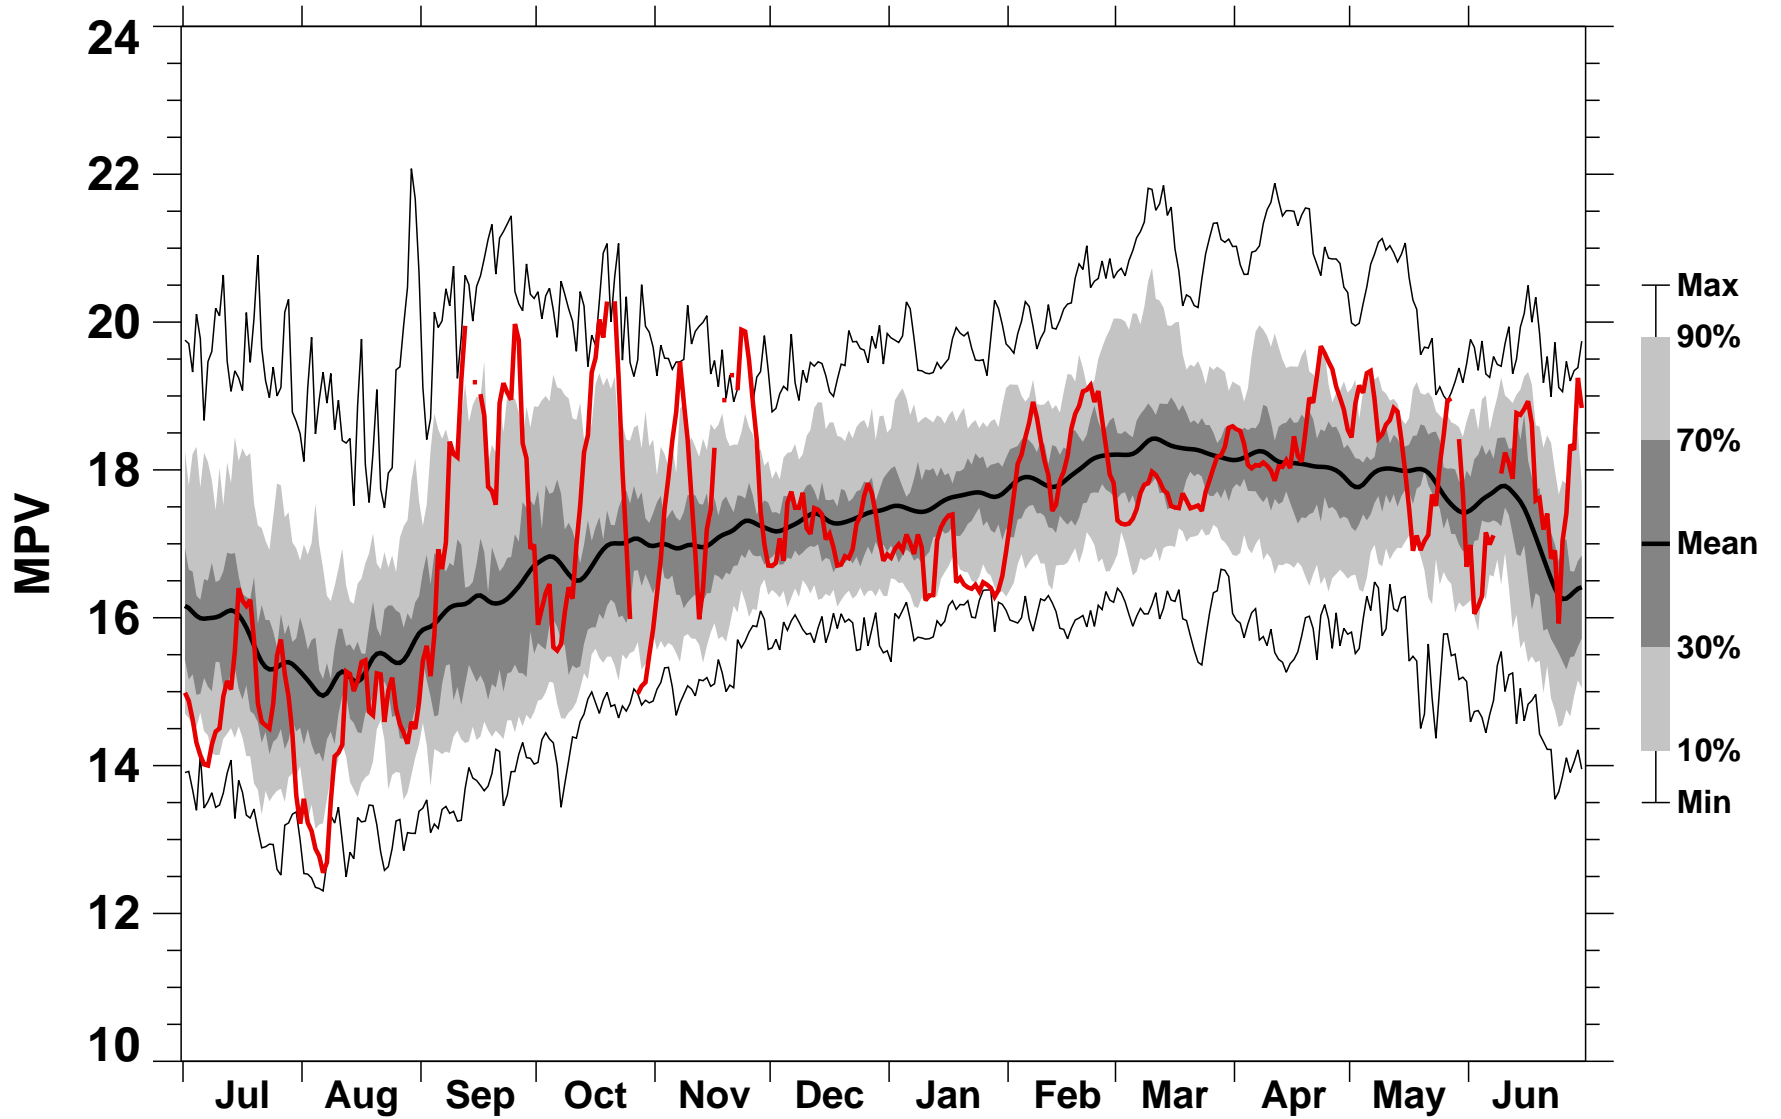

# NH Vortex Edge 360 K MERRA2

1978/1979-2022/2023

1981/1982